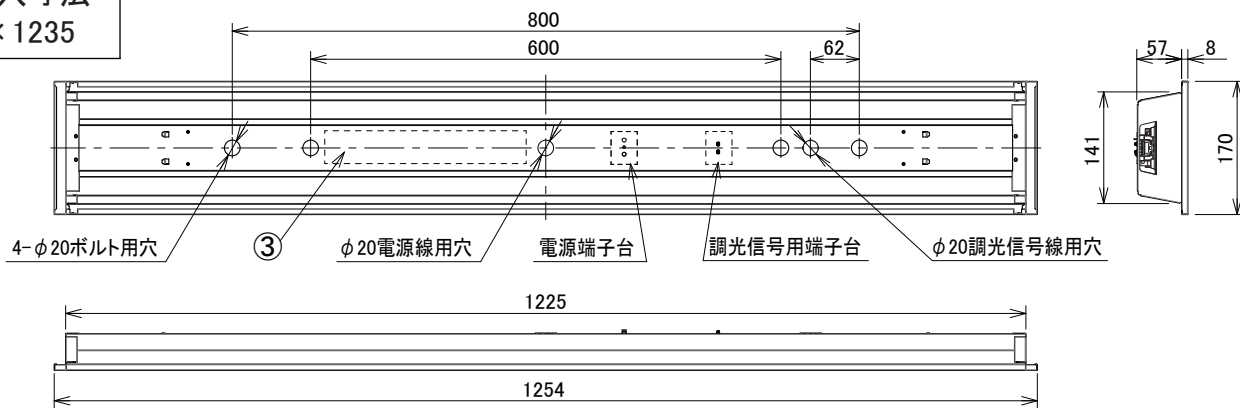

埋込穴寸法  
150×1235

〈取り付けボルトの器具内寸法〉

ボルトの引込代は天井面から40mm以上、45mm以下にしてください。

〈組合せ・基本特性〉

器具品番	ユニット品番	セット品番	光源色	色温度 (K)	器具光束 (lm)	消費電力 (W)		入力電流 (A)		
						100V	200V	100V	200V	242V
LXBF-UK40-W170-D	LX3U170-49D-40S-D	LX3-170-46D-UK40-W170-D	昼光色	6500	4940	33.7	32.4	0.340	0.176	0.160
	LX3U170-52N-40S-D	LX3-170-49N-UK40-W170-D	昼白色	5000	4940					
	LX3U170-49W-40S-D	LX3-170-46W-UK40-W170-D	白色	4000	4940					
	LX3U170-47WW-40S-D	LX3-170-45WW-UK40-W170-D	温白色	3500	4545					
	LX3U170-46L-40S-D	LX3-170-44L-UK40-W170-D	電球色	3000	4445					

特記事項

- ・設計寿命 約40,000時間
- ・演色性 Ra85
- ・PWM制御対応
- ・調光範囲 5~100%

No.	部品名	材質	数量	備考	品名	ラインクス埋込型	取付場所	電源接続	アース付端子台	変更日	作成日
3	電源ユニット	-	1	LEDユニット内蔵	定格電圧	AC100-242V	屋内水平天井埋込専用	アース付端子台		2023年 05月 11日	
2	LEDユニット	ポリカーボネート、アルミニウム	1	別梱包	器具質量 (ユニット含)	2.3kg					2021年 06月 11日
1	本体	CGC鋼板 t0.5	1	白色塗装	作成	検図					
					横山	土居					
						八巻					