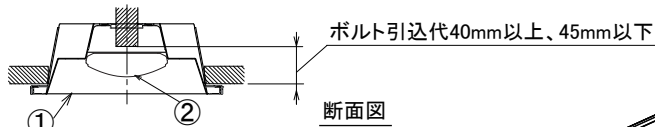

埋込穴寸法  
150×1235

〈取り付けボルトの器具内寸法〉

ボルトの引込代は天井面から40mm以上、45mm以下にしてください。

〈組合せ・基本特性〉

器具品番	ユニット品番	セット品番	光源色	色温度 (K)	器具光束 (lm)	消費電力 (W)		入力電流 (A)		
						100V	200V	100V	200V	242V
LXBF-UK40-W170-D	LX3U170-49D-40S-D	LX3-170-46D-UK40-W170-D	昼光色	6500	4940	33.7	32.4	0.340	0.176	0.160
	LX3U170-52N-40S-D	LX3-170-49N-UK40-W170-D	昼白色	5000	4940					
	LX3U170-49W-40S-D	LX3-170-46W-UK40-W170-D	白色	4000	4940					
	LX3U170-47WW-40S-D	LX3-170-45WW-UK40-W170-D	温白色	3500	4545					
	LX3U170-46L-40S-D	LX3-170-44L-UK40-W170-D	電球色	3000	4445					