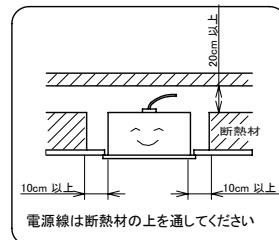

埋込穴寸法  
150×1235

〈取り付けボルトの器具内寸法〉

ボルトの引込代は天井面から40mm以上、45mm以下にしてください。

〈組合せ・基本特性〉

器具品番	ユニット品番	セット品番	光源色	色温度 (K)	器具光束 (lm)	消費電力 (W)		入力電流 (A)		
						100V	200V	100V	200V	242V
LXBF-UK40-W170-D	LX3U170-49D-40S-D	LX3-170-46D-UK40-W170-D	昼光色	6500	4940	33.7	32.4	0.340	0.176	0.160
	LX3U170-52N-40S-D	LX3-170-49N-UK40-W170-D	昼白色	5000	4940					
	LX3U170-49W-40S-D	LX3-170-46W-UK40-W170-D	白色	4000	4940					
	LX3U170-47WW-40S-D	LX3-170-45WW-UK40-W170-D	温白色	3500	4545					
	LX3U170-46L-40S-D	LX3-170-44L-UK40-W170-D	電球色	3000	4445					