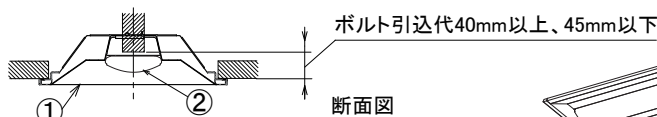

埋込穴寸法
220×1235

＜取り付けボルトの器具内寸法＞
ボルトの引込代は天井面から40mm以上、45mm以下にしてください。

＜組合せ・基本特性＞

器具品番	ユニット品番	セット品番	光源色	色温度 (K)	器具光束 (lm)	消費電力 (W)		入力電流 (A)		
						100V	200V	100V	200V	242V
LXBF-UK40-W240-D	LX3U170-65D-40S-D	LX3-170-63D-UK40-W240-D	昼光色	6500	6695	44.5	42.0	0.450	0.220	0.190
	LX3U170-69N-40S-D	LX3-170-66N-UK40-W240-D	昼白色	5000	6695					
	LX3U170-65W-40S-D	LX3-170-63W-UK40-W240-D	白色	4000	6695					
	LX3U170-63WW-40S-D	LX3-170-61WW-UK40-W240-D	温白色	3500	6160					
	LX3U170-62L-40S-D	LX3-170-60L-UK40-W240-D	電球色	3000	6025					