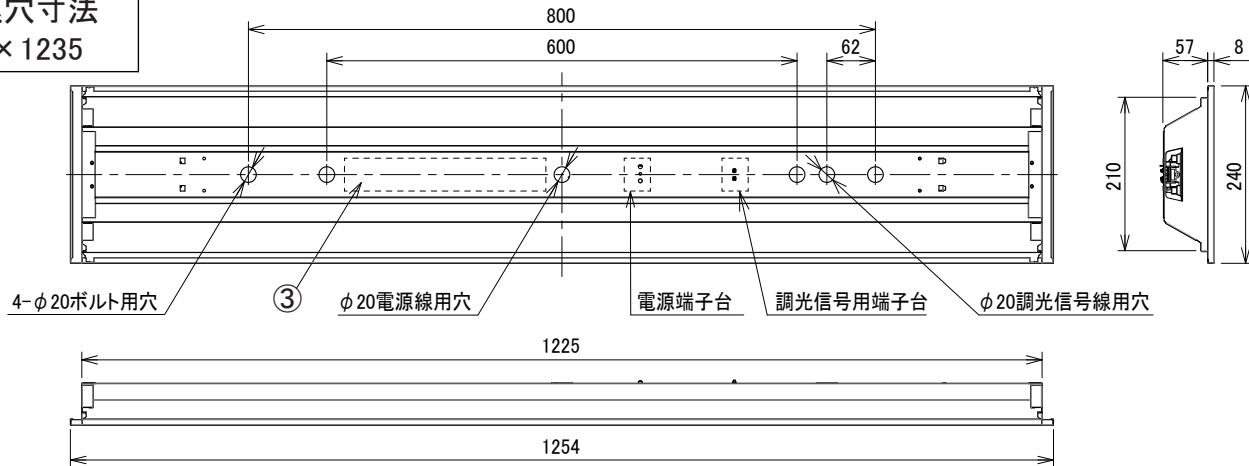

埋込穴寸法
220×1235

＜取り付けボルトの器具内寸法＞
ボルトの引込代は天井面から40mm以上、45mm以下にしてください。

＜組合せ・基本特性＞

器具品番	ユニット品番	セット品番	光源色	色温度 (K)	器具光束 (lm)	消費電力 (W)		入力電流 (A)		
						100V	200V	100V	200V	242V
LXBF-UK40-W240-D	LX3U170-65D-40S-D	LX3-170-63D-UK40-W240-D	昼光色	6500	6695	44.5	42.0	0.450	0.220	0.190
	LX3U170-69N-40S-D	LX3-170-66N-UK40-W240-D	昼白色	5000	6695					
	LX3U170-65W-40S-D	LX3-170-63W-UK40-W240-D	白色	4000	6695					
	LX3U170-63WW-40S-D	LX3-170-61WW-UK40-W240-D	温白色	3500	6160					
	LX3U170-62L-40S-D	LX3-170-60L-UK40-W240-D	電球色	3000	6025					