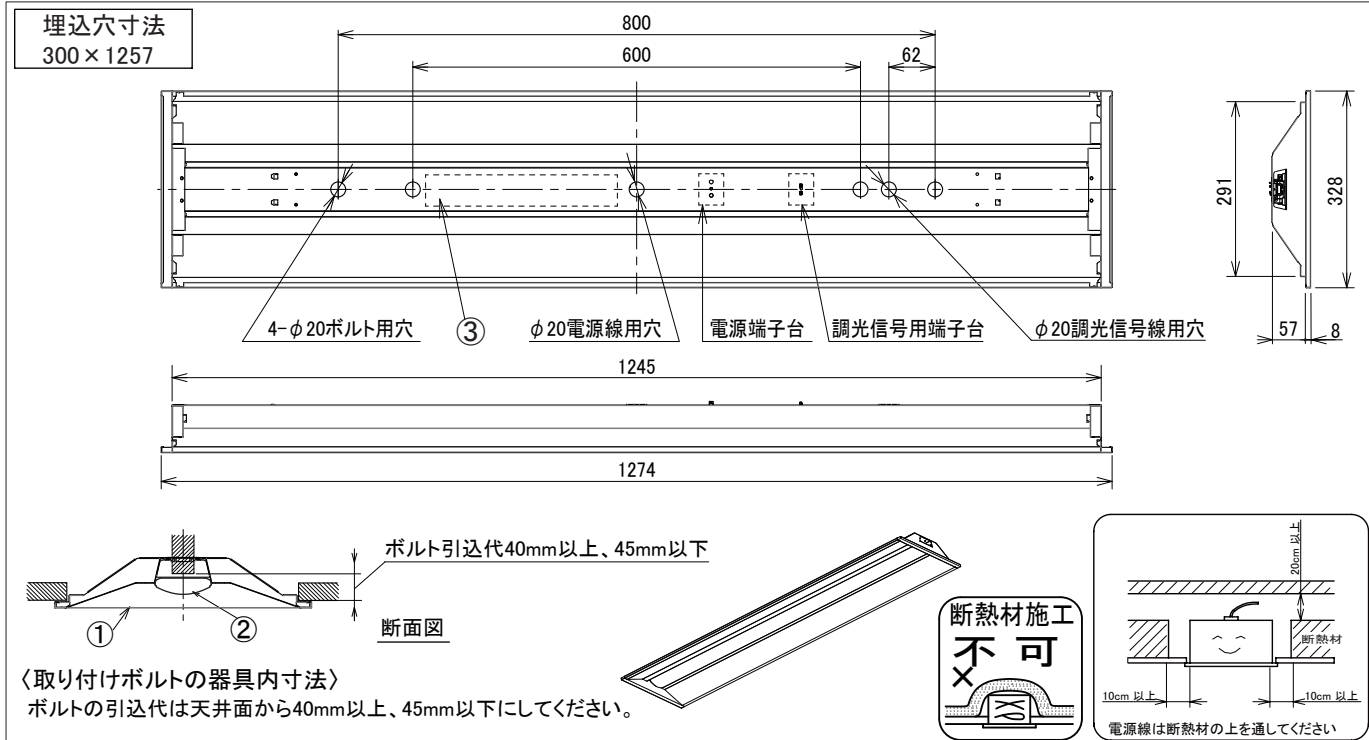

## 〈取り付けボルトの器具内寸法〉

ボルトの引込代は天井面から40mm以上、45mm以下にしてください。