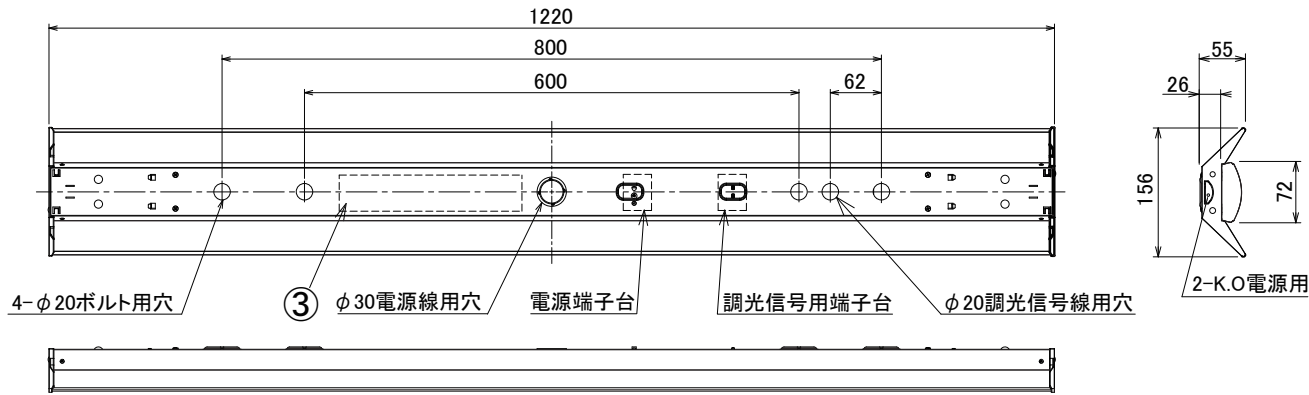

ECOHLUX LX PWM調光方式

〈取り付けボルトの器具内寸法〉
取り付けボルト寸法は、15mm以上、25mm以下にしてください。

〈組合せ・基本特性〉

器具品番	ユニット品番	セット品番	光源色	色温度 (K)	器具光束 (lm)	消費電力 (W)		入力電流 (A)		
						100V	200V	100V	200V	242V
LXBF-RTR40-D	LX3U170-49D-40S-D	LX3-170-48D-RTR40-D	昼光色	6500	5095	33.7	32.4	0.340	0.176	0.160
	LX3U170-52N-40S-D	LX3-170-50N-RTR40-D	昼白色	5000	5095					
	LX3U170-49W-40S-D	LX3-170-48W-RTR40-D	白色	4000	5095					
	LX3U170-47WW-40S-D	LX3-170-46WW-RTR40-D	温白色	3500	4690					
	LX3U170-46L-40S-D	LX3-170-45L-RTR40-D	電球色	3000	4585					