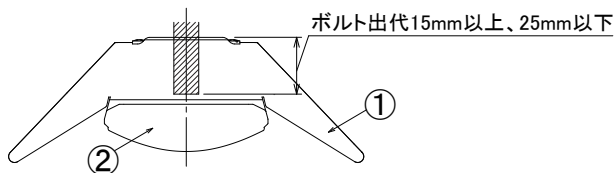

ECOHLUX LX PWM調光方式

〈取り付けボルトの器具内寸法〉
取り付けボルト寸法は、15mm以上、25mm以下にしてください。

〈組合せ・基本特性〉

器具品番	ユニット品番	セット品番	光源色	色温度 (K)	器具光束 (lm)	消費電力 (W)		入力電流 (A)		
						100V	200V	100V	200V	242V
LXBF-RTR40-D	LX3U170-49D-40S-D	LX3-170-48D-RTR40-D	昼光色	6500	5095	33.7	32.4	0.340	0.176	0.160
	LX3U170-52N-40S-D	LX3-170-50N-RTR40-D	昼白色	5000	5095					
	LX3U170-49W-40S-D	LX3-170-48W-RTR40-D	白色	4000	5095					
	LX3U170-47WW-40S-D	LX3-170-46WW-RTR40-D	温白色	3500	4690					
	LX3U170-46L-40S-D	LX3-170-45L-RTR40-D	電球色	3000	4585					