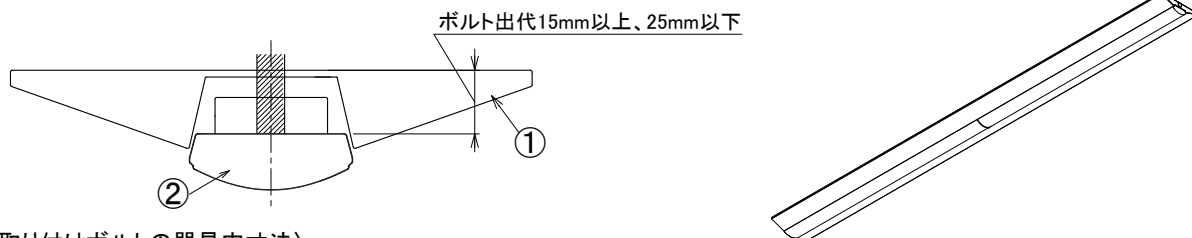

# ECOILUX LX PWM調光方式

〈取り付けボルトの器具内寸法〉  
取り付けボルト寸法は、15mm以上、25mm以下にしてください。