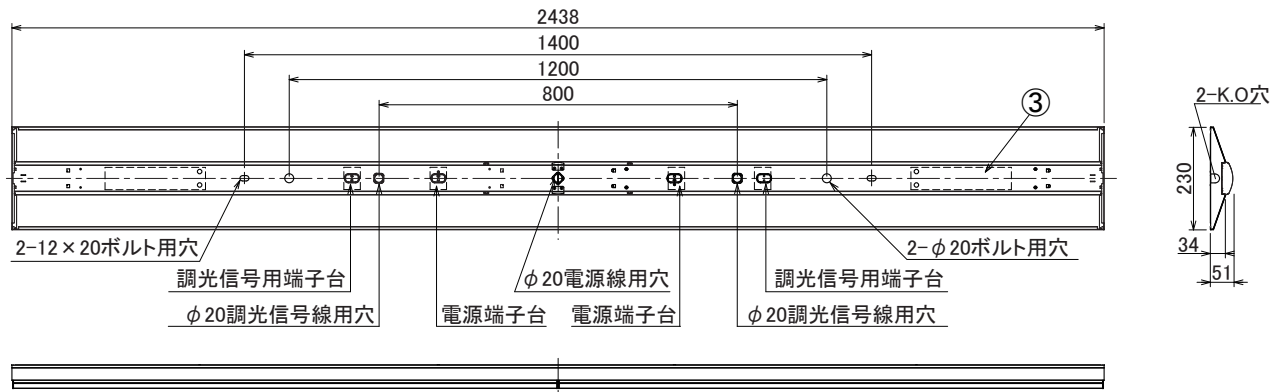

# ECOILUX LX PWM調光方式

〈取り付けボルトの器具内寸法〉  
取り付けボルト寸法は、15mm以上、25mm以下にしてください。