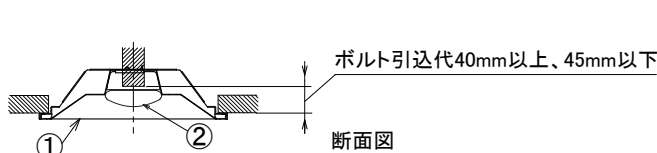

ECOHI LUX LX PWM調光方式

埋込穴寸法
220×2445

〈取り付けボルトの器具内寸法〉

ボルトの引込代は天井面から40mm以上、45mm以下にしてください。

〈組合せ・基本特性〉

器具品番	ユニット品番	セット品番	光源色	色温度 (K)	器具光束 (lm)	消費電力 (W)		入力電流 (A)		
						100V	200V	100V	200V	242V
LXBF-UK110T-W240-D	LX3U170-127D-110T-D	LX3-170-123D-UK110T-W240-D	昼光色	6500	12350	89.0	84.0	0.900	0.440	0.380
	LX3U170-134N-110T-D	LX3-170-130N-UK110T-W240-D	昼白色	5000	13000					
	LX3U170-127W-110T-D	LX3-170-123W-UK110T-W240-D	白色	4000	12350					
	LX3U170-123WW-110T-D	LX3-170-119WW-UK110T-W240-D	温白色	3500	11960					
	LX3U170-120L-110T-D	LX3-170-117L-UK110T-W240-D	電球色	3000	11700					