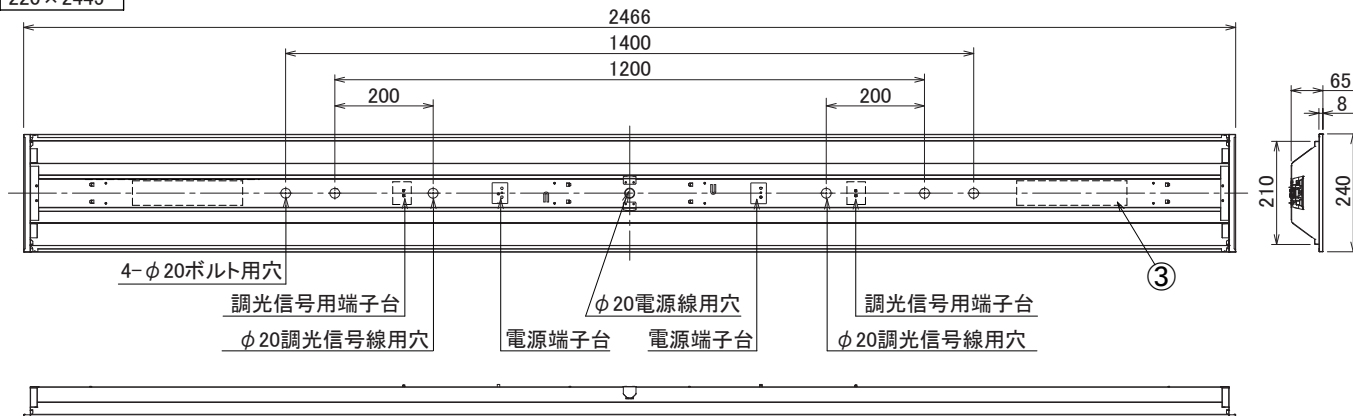

ECOHI LUX LX PWM調光方式

埋込穴寸法
220×2445

〈取り付けボルトの器具内寸法〉

ボルトの引込代は天井面から40mm以上、45mm以下にしてください。

〈組合せ・基本特性〉

器具品番	ユニット品番	セット品番	光源色	色温度 (K)	器具光束 (lm)	消費電力 (W)		入力電流 (A)		
						100V	200V	100V	200V	242V
LXBF-UK110T-W240-D	LX3U170-127D-110T-D	LX3-170-123D-UK110T-W240-D	昼光色	6500	12350	89.0	84.0	0.900	0.440	0.380
	LX3U170-134N-110T-D	LX3-170-130N-UK110T-W240-D	昼白色	5000	13000					
	LX3U170-127W-110T-D	LX3-170-123W-UK110T-W240-D	白色	4000	12350					
	LX3U170-123WW-110T-D	LX3-170-119WW-UK110T-W240-D	温白色	3500	11960					
	LX3U170-120L-110T-D	LX3-170-117L-UK110T-W240-D	電球色	3000	11700					