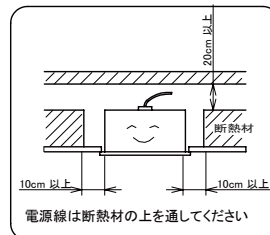

ECOHI LUX LX PWM調光方式

埋込穴寸法
220×2445

〈取り付けボルトの器具内寸法〉

ボルトの引込代は天井面から40mm以上、45mm以下にしてください。

〈組合せ・基本特性〉

器具品番	ユニット品番	セット品番	光源色	色温度 (K)	器具光束 (lm)	消費電力 (W)		入力電流 (A)		
						100V	200V	100V	200V	242V
LXBF-UK110T-W240-D	LX3U170-127D-110T-D	LX3-170-123D-UK110T-W240-D	昼光色	6500	12350	89.0	84.0	0.900	0.440	0.380
	LX3U170-134N-110T-D	LX3-170-130N-UK110T-W240-D	昼白色	5000	13000					
	LX3U170-127W-110T-D	LX3-170-123W-UK110T-W240-D	白色	4000	12350					
	LX3U170-123WW-110T-D	LX3-170-119WW-UK110T-W240-D	温白色	3500	11960					
	LX3U170-120L-110T-D	LX3-170-117L-UK110T-W240-D	電球色	3000	11700					