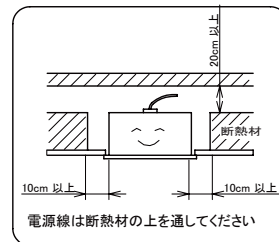

埋込穴寸法
150×648

〈取り付けボルトの器具内寸法〉

ボルトの引込代は天井面から40mm以上、45mm以下にしてください。

〈組合せ・基本特性〉

| 器具品番 | ユニット品番 | セット品番 | 光源色 | 色温度 (K) | 器具光束 (lm) | 消費電力 (W) | | 入力電流 (A) | | |
|----------------|-------------------|--------------------------|-----|---------|-----------|----------|------|----------|-------|-------|
| | | | | | | 100V | 200V | 100V | 200V | 242V |
| LX3B-UK20-W170 | LX3U170-19D-20-D | LX3-170-18D-UK20-W170-D | 昼光色 | 6500 | 1805 | 14.7 | 14.5 | 0.150 | 0.080 | 0.070 |
| | LX3U170-20N-20-D | LX3-170-19N-UK20-W170-D | 昼白色 | 5000 | 1900 | | | | | |
| | LX3U170-19W-20-D | LX3-170-18W-UK20-W170-D | 白色 | 4000 | 1805 | | | | | |
| | LX3U170-18WW-20-D | LX3-170-17WW-UK20-W170-D | 温白色 | 3500 | 1750 | | | | | |
| | LX3U170-18L-20-D | LX3-170-17L-UK20-W170-D | 電球色 | 3000 | 1710 | | | | | |