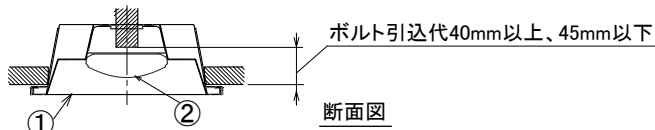

埋込穴寸法
150×648

〈取り付けボルトの器具内寸法〉

ボルトの引込代は天井面から40mm以上、45mm以下にしてください。

〈組合せ・基本特性〉

| 器具品番 | ユニット品番 | セット品番 | 光源色 | 色温度 (K) | 器具光束 (lm) | 消費電力 (W) | | 入力電流 (A) | | |
|----------------|-------------------|--------------------------|-----|---------|-----------|----------|------|----------|-------|-------|
| | | | | | | 100V | 200V | 100V | 200V | 242V |
| LX3B-UK20-W170 | LX3U170-19D-20-D | LX3-170-18D-UK20-W170-D | 昼光色 | 6500 | 1805 | 14.7 | 14.5 | 0.150 | 0.080 | 0.070 |
| | LX3U170-20N-20-D | LX3-170-19N-UK20-W170-D | 昼白色 | 5000 | 1900 | | | | | |
| | LX3U170-19W-20-D | LX3-170-18W-UK20-W170-D | 白色 | 4000 | 1805 | | | | | |
| | LX3U170-18WW-20-D | LX3-170-17WW-UK20-W170-D | 温白色 | 3500 | 1750 | | | | | |
| | LX3U170-18L-20-D | LX3-170-17L-UK20-W170-D | 電球色 | 3000 | 1710 | | | | | |