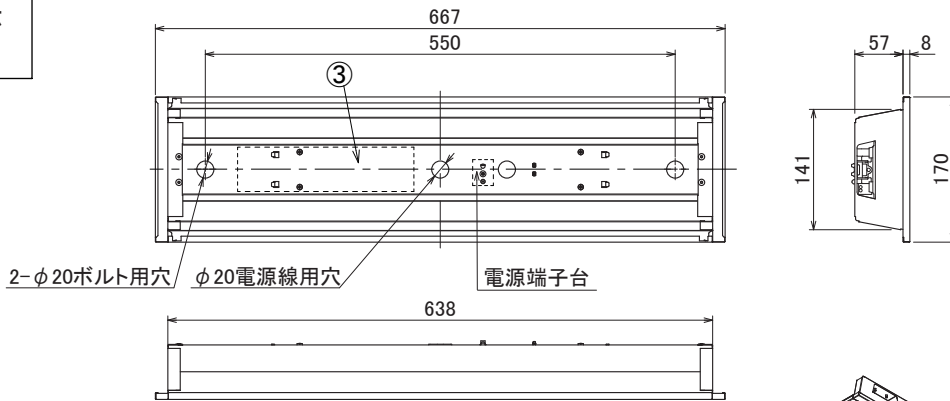

埋込穴寸法
150×648

〈取り付けボルトの器具内寸法〉

ボルトの引込代は天井面から40mm以上、45mm以下にしてください。

〈組合せ・基本特性〉

| 器具品番 | ユニット品番 | セット品番 | 光源色 | 色温度 (K) | 器具光束 (lm) | 消費電力 (W) | | 入力電流 (A) | | |
|----------------|-------------------|--------------------------|-----|---------|-----------|----------|------|----------|-------|-------|
| | | | | | | 100V | 200V | 100V | 200V | 242V |
| LX3B-UK20-W170 | LX3U170-19D-20-D | LX3-170-18D-UK20-W170-D | 昼光色 | 6500 | 1805 | 14.7 | 14.5 | 0.150 | 0.080 | 0.070 |
| | LX3U170-20N-20-D | LX3-170-19N-UK20-W170-D | 昼白色 | 5000 | 1900 | | | | | |
| | LX3U170-19W-20-D | LX3-170-18W-UK20-W170-D | 白色 | 4000 | 1805 | | | | | |
| | LX3U170-18WW-20-D | LX3-170-17WW-UK20-W170-D | 温白色 | 3500 | 1750 | | | | | |
| | LX3U170-18L-20-D | LX3-170-17L-UK20-W170-D | 電球色 | 3000 | 1710 | | | | | |