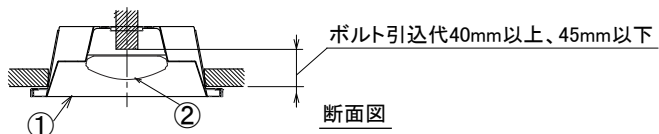

埋込穴寸法
150×648

〈取り付けボルトの器具内寸法〉
ボルトの引込代は天井面から40mm以上、45mm以下にしてください。

〈組合せ・基本特性〉

器具品番	ユニット品番	セット品番	光源色	色温度 (K)	器具光束 (lm)	消費電力 (W)		入力電流 (A)		
						100V	200V	100V	200V	242V
LX3B-UK20-W170	LX3U170-9D-20-D	LX3-170-9D-UK20-W170-D	昼光色	6500	905	8.5	8.5	0.090	0.050	0.041
	LX3U170-10N-20-D	LX3-170-9N-UK20-W170-D	昼白色	5000	950					
	LX3U170-9W-20-D	LX3-170-9W-UK20-W170-D	白色	4000	905					
	LX3U170-9WW-20-D	LX3-170-8WW-UK20-W170-D	温白色	3500	875					
	LX3U170-9L-20-D	LX3-170-8L-UK20-W170-D	電球色	3000	855					