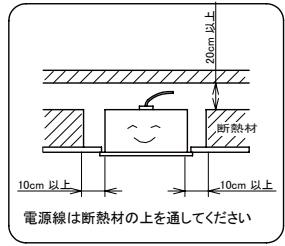

埋込穴寸法
150×648

〈取り付けボルトの器具内寸法〉
ボルトの引込代は天井面から40mm以上、45mm以下にしてください。

〈組合せ・基本特性〉

器具品番	ユニット品番	セット品番	光源色	色温度 (K)	器具光束 (lm)	消費電力 (W)		入力電流 (A)		
						100V	200V	100V	200V	242V
LX3B-UK20-W170	LX3U170-9D-20-D	LX3-170-9D-UK20-W170-D	昼光色	6500	905	8.5	8.5	0.090	0.050	0.041
	LX3U170-10N-20-D	LX3-170-9N-UK20-W170-D	昼白色	5000	950					
	LX3U170-9W-20-D	LX3-170-9W-UK20-W170-D	白色	4000	905					
	LX3U170-9WW-20-D	LX3-170-8WW-UK20-W170-D	温白色	3500	875					
	LX3U170-9L-20-D	LX3-170-8L-UK20-W170-D	電球色	3000	855					

・電源電圧は、器具銘板に記載されている電圧±6%内でご使用ください。また、電源周波数は器具銘板に従って正しく使用してください。感電、火災の原因になります。

・器具を改造しないでください。落下、感電、火災の原因となります。

特記事項

- ・設計寿命 約40,000時間
- ・演色性 Ra85
- ・PWM制御対応
- ・調光範囲 5~100%

No.	部品名	材質	数量	備考	品名	ラインクス埋込型	取付場所	電源接続	アース付端子台	3	電源ユニット	-	1	LEDユニット内蔵	定格電圧	AC100-242V	変更日
2	LEDユニット	ポリカーボネート、アルミニウム	1	別梱包	器具質量 (ユニット含)	1.3kg	定格周波数	50/60Hz	作成日	2021年 07月 14日							
1	本体	CGC鋼板 t0.5	1	白色塗装	作成	検図	承認	横山	土居	八巻							