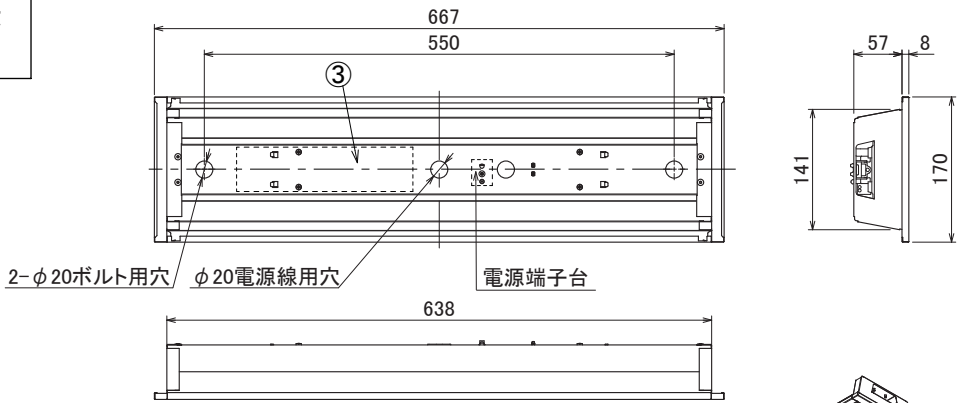

埋込穴寸法
150×648

〈取り付けボルトの器具内寸法〉
ボルトの引込代は天井面から40mm以上、45mm以下にしてください。

〈組合せ・基本特性〉

器具品番	ユニット品番	セット品番	光源色	色温度 (K)	器具光束 (lm)	消費電力 (W)		入力電流 (A)		
						100V	200V	100V	200V	242V
LX3B-UK20-W170	LX3U170-9D-20-D	LX3-170-9D-UK20-W170-D	昼光色	6500	905	8.5	8.5	0.090	0.050	0.041
	LX3U170-10N-20-D	LX3-170-9N-UK20-W170-D	昼白色	5000	950					
	LX3U170-9W-20-D	LX3-170-9W-UK20-W170-D	白色	4000	905					
	LX3U170-9WW-20-D	LX3-170-8WW-UK20-W170-D	温白色	3500	875					
	LX3U170-9L-20-D	LX3-170-8L-UK20-W170-D	電球色	3000	855					