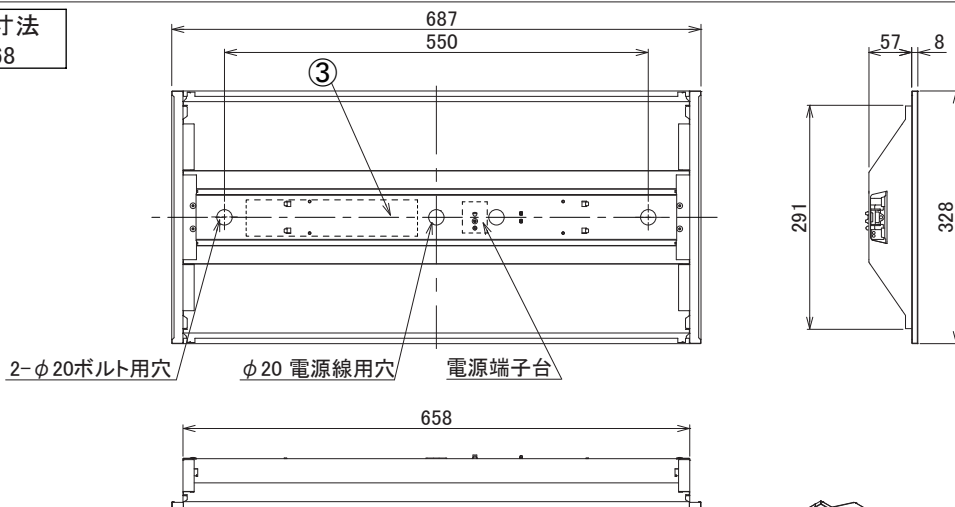

ECOHI LUX LX PWM調光方式

埋込穴寸法
300×668

〈取り付けボルトの器具内寸法〉
ボルトの引込代は天井面から40mm以上、45mm以下にしてください。

〈組合せ・基本特性〉

器具品番	ユニット品番	セット品番	光源色	色温度 (K)	器具光束 (lm)	消費電力 (W)		入力電流 (A)		
						100V	200V	100V	200V	242V
LX3B-UK20-W328	LX3U170-19D-20-D	LX3-170-18D-UK20-W328-D	昼光色	6500	1860	14.7	14.5	0.150	0.080	0.070
	LX3U170-20N-20-D	LX3-170-19N-UK20-W328-D	昼白色	5000	1960					
	LX3U170-19W-20-D	LX3-170-18W-UK20-W328-D	白色	4000	1860					
	LX3U170-18WW-20-D	LX3-170-18WW-UK20-W328-D	温白色	3500	1805					
	LX3U170-18L-20-D	LX3-170-17L-UK20-W328-D	電球色	3000	1765					