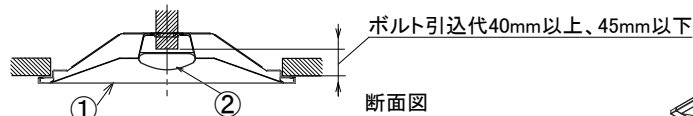

ECOHI LUX LX PWM調光方式

埋込穴寸法
300×668

〈取り付けボルトの器具内寸法〉
ボルトの引込代は天井面から40mm以上、45mm以下にしてください。

〈組合せ・基本特性〉

器具品番	ユニット品番	セット品番	光源色	色温度 (K)	器具光束 (lm)	消費電力 (W)		入力電流 (A)		
						100V	200V	100V	200V	242V
LX3B-UK20-W328	LX3U170-19D-20-D	LX3-170-18D-UK20-W328-D	昼光色	6500	1860	14.7	14.5	0.150	0.080	0.070
	LX3U170-20N-20-D	LX3-170-19N-UK20-W328-D	昼白色	5000	1960					
	LX3U170-19W-20-D	LX3-170-18W-UK20-W328-D	白色	4000	1860					
	LX3U170-18WW-20-D	LX3-170-18WW-UK20-W328-D	温白色	3500	1805					
	LX3U170-18L-20-D	LX3-170-17L-UK20-W328-D	電球色	3000	1765					