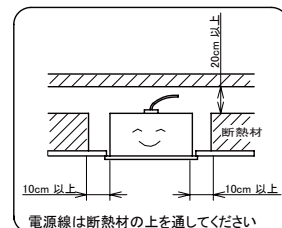

ECOHI LUX LX PWM調光方式

埋込穴寸法
300×668

〈取り付けボルトの器具内寸法〉

ボルトの引込代は天井面から40mm以上、45mm以下にしてください。

〈組合せ・基本特性〉

器具品番	ユニット品番	セット品番	光源色	色温度 (K)	器具光束 (lm)	消費電力 (W)		入力電流 (A)		
						100V	200V	100V	200V	242V
LX3B-UK20-W328	LX3U170-9D-20-D	LX3-170-9D-UK20-W328-D	昼光色	6500	930	8.5	8.5	0.090	0.050	0.041
	LX3U170-10N-20-D	LX3-170-9N-UK20-W328-D	昼白色	5000	980					
	LX3U170-9W-20-D	LX3-170-9W-UK20-W328-D	白色	4000	930					
	LX3U170-9WW-20-D	LX3-170-9WW-UK20-W328-D	温白色	3500	900					
	LX3U170-9L-20-D	LX3-170-8L-UK20-W328-D	電球色	3000	880					