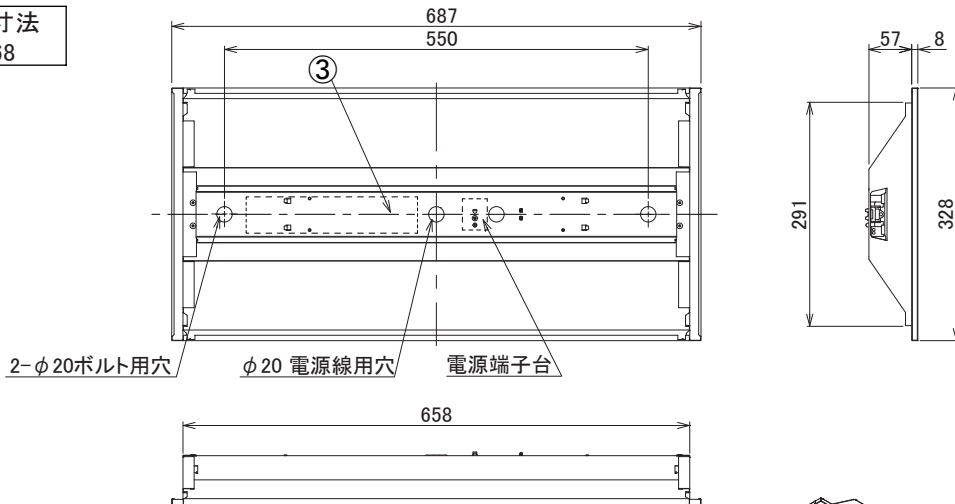

ECOHI LUX LX PWM調光方式

埋込穴寸法
300×668

〈取り付けボルトの器具内寸法〉

ボルトの引込代は天井面から40mm以上、45mm以下にしてください。

〈組合せ・基本特性〉

器具品番	ユニット品番	セット品番	光源色	色温度 (K)	器具光束 (lm)	消費電力 (W)		入力電流 (A)		
						100V	200V	100V	200V	242V
LX3B-UK20-W328	LX3U170-9D-20-D	LX3-170-9D-UK20-W328-D	昼光色	6500	930	8.5	8.5	0.090	0.050	0.041
	LX3U170-10N-20-D	LX3-170-9N-UK20-W328-D	昼白色	5000	980					
	LX3U170-9W-20-D	LX3-170-9W-UK20-W328-D	白色	4000	930					
	LX3U170-9WW-20-D	LX3-170-9WW-UK20-W328-D	温白色	3500	900					
	LX3U170-9L-20-D	LX3-170-8L-UK20-W328-D	電球色	3000	880					