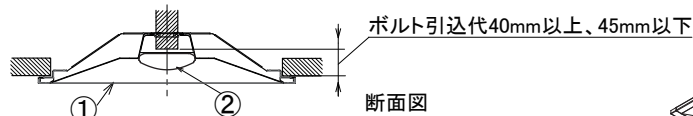

ECOHI LUX LX PWM調光方式

埋込穴寸法
300×668

〈取り付けボルトの器具内寸法〉

ボルトの引込代は天井面から40mm以上、45mm以下にしてください。

〈組合せ・基本特性〉

器具品番	ユニット品番	セット品番	光源色	色温度 (K)	器具光束 (lm)	消費電力 (W)		入力電流 (A)		
						100V	200V	100V	200V	242V
LX3B-UK20-W328	LX3U170-9D-20-D	LX3-170-9D-UK20-W328-D	昼光色	6500	930	8.5	8.5	0.090	0.050	0.041
	LX3U170-10N-20-D	LX3-170-9N-UK20-W328-D	昼白色	5000	980					
	LX3U170-9W-20-D	LX3-170-9W-UK20-W328-D	白色	4000	930					
	LX3U170-9WW-20-D	LX3-170-9WW-UK20-W328-D	温白色	3500	900					
	LX3U170-9L-20-D	LX3-170-8L-UK20-W328-D	電球色	3000	880					