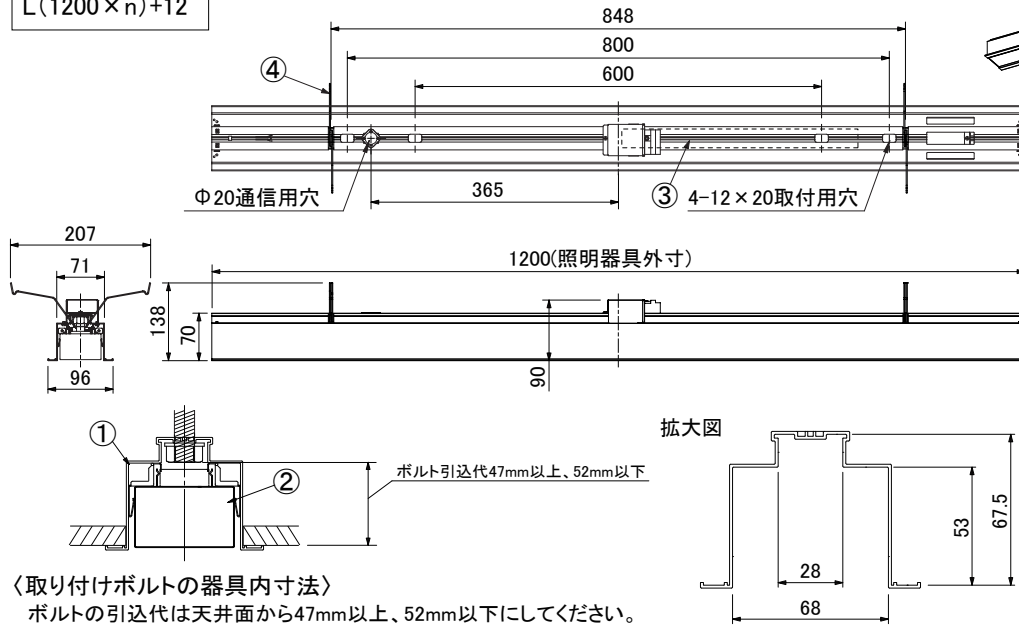

埋込穴寸法  
W80×  
L(1200×n)+12

※n=連結する器具台数

### 〈付属品〉

- ・エンドパーツ×2 ・低頭ねじ×4  
※セットで使用します
- ・連結パーツ×2 ・タッピングねじ×2  
※セットで使用します
- ・取り外し用具×1

### 〈取り付けボルトの器具内寸法〉

ボルトの引込代は天井面から47mm以上、52mm以下にしてください。

### 〈組合せ・基本特性〉

器具品番	ユニット品番	セット品番	光源色	色温度 (K)	器具光束 (lm)	消費電力 (W)			入力電流 (A)		
						100V	200V	242V	100V	200V	242V
EGB-UK12	EGU-40N-UK12	EG-28N-UK12	昼白色	5000	2840	26.1	26.0	26.1	0.27	0.14	0.13
	EGU-38W-UK12	EG-27W-UK12	白色	4000	2700						
	EGU-36WW-UK12	EG-26WW-UK12	温白色	3500	2610						
	EGU-36L-UK12	EG-25L-UK12	電球色	3000	2560						
	EGU-34L27-UK12	EG-24L27-UK12	電球色	2700	2470						