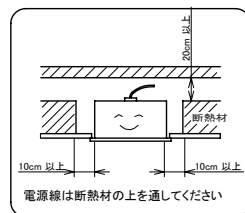

埋込穴寸法
150 × 2445

〈取り付けボルトの器具内寸法〉
ボルトの引込代は天井面から40mm以上、45mm以下にしてください。

〈組合せ・基本特性〉

器具品番	ユニット品番	セット品番	光源色	色温度	器具光束	消費電力 (W)		入力電流 (A)		
						100V	200V	100V	200V	242V
LXBF-UK110T-W170	LXU190F-38D-110T	LX190F-36D-UK110T-W170	昼光色	6500K	3610lm	21.8	23.0	0.227	0.134	0.119
	LXU190F-40N-110T	LX190F-38N-UK110T-W170	昼白色	5000K	3800lm					
	LXU190F-38W-110T	LX190F-36W-UK110T-W170	白色	4000K	3610lm					
	LXU190F-36WW-110T	LX190F-34WW-UK110T-W170	温白色	3500K	3495lm					
	LXU190F-36L-110T	LX190F-34L-UK110T-W170	電球色	3000K	3420lm					