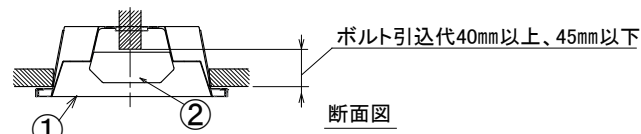

埋込穴寸法
150 × 2445

〈取り付けボルトの器具内寸法〉
ボルトの引込代は天井面から40mm以上、45mm以下にしてください。

〈組合せ・基本特性〉

器具品番	ユニット品番	セット品番	光源色	色温度	器具光束	消費電力 (W)		入力電流 (A)		
						100V	200V	100V	200V	242V
LXBF-UK110T-W170	LXU190F-38D-110T	LX190F-36D-UK110T-W170	昼光色	6500K	3610lm	21.8	23.0	0.227	0.134	0.119
	LXU190F-40N-110T	LX190F-38N-UK110T-W170	昼白色	5000K	3800lm					
	LXU190F-38W-110T	LX190F-36W-UK110T-W170	白色	4000K	3610lm					
	LXU190F-36WW-110T	LX190F-34WW-UK110T-W170	温白色	3500K	3495lm					
	LXU190F-36L-110T	LX190F-34L-UK110T-W170	電球色	3000K	3420lm					