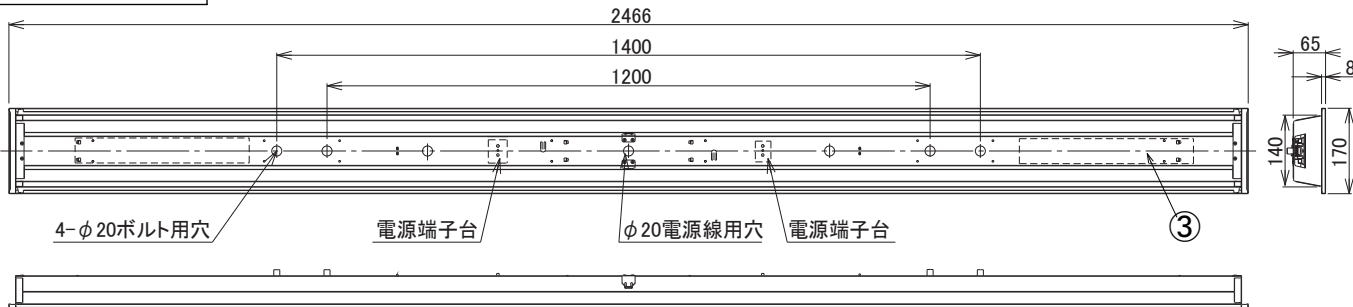

埋込穴寸法
150 × 2445

〈取り付けボルトの器具内寸法〉
ボルトの引込代は天井面から40mm以上、45mm以下にしてください。

〈組合せ・基本特性〉

器具品番	ユニット品番	セット品番	光源色	色温度	器具光束	消費電力 (W)		入力電流 (A)		
						100V	200V	100V	200V	242V
LXBF-UK110T-W170	LXU190F-38D-110T	LX190F-36D-UK110T-W170	昼光色	6500K	3610lm	21.8	23.0	0.227	0.134	0.119
	LXU190F-40N-110T	LX190F-38N-UK110T-W170	昼白色	5000K	3800lm					
	LXU190F-38W-110T	LX190F-36W-UK110T-W170	白色	4000K	3610lm					
	LXU190F-36WW-110T	LX190F-34WW-UK110T-W170	温白色	3500K	3495lm					
	LXU190F-36L-110T	LX190F-34L-UK110T-W170	電球色	3000K	3420lm					