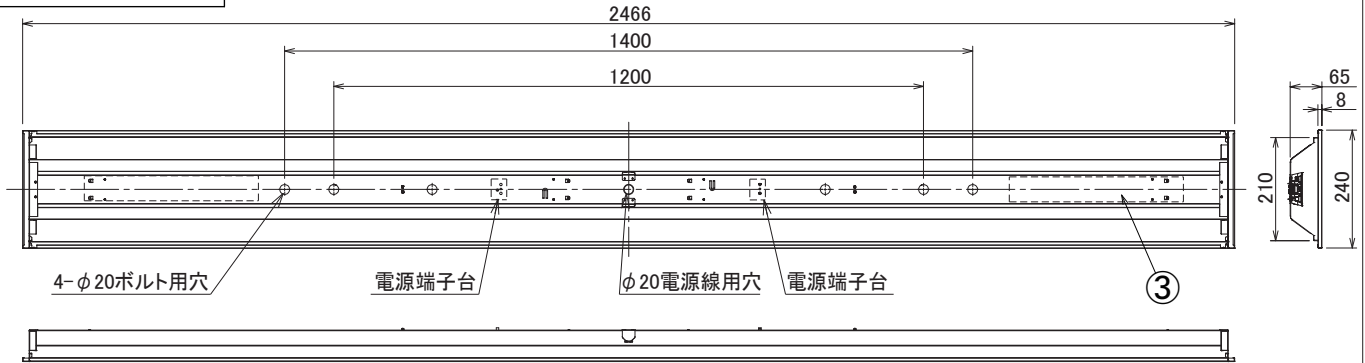

埋込穴寸法  
220×2445

〈取り付けボルトの器具内寸法〉

ボルトの引込代は天井面から40mm以上、45mm以下にしてください。

〈組合せ・基本特性〉

器具品番	ユニット品番	セット品番	光源色	色温度	器具光束	消費電力 (W)		入力電流 (A)		
						100V	200V	100V	200V	242V
LXBF-UK110T-W240	LXU190F-38D-110T	LX190F-36D-UK110T-W240	昼光色	6500K	3685lm	21.8	23.0	0.227	0.134	0.119
	LXU190F-40N-110T	LX190F-38N-UK110T-W240	昼白色	5000K	3880lm					
	LXU190F-38W-110T	LX190F-36W-UK110T-W240	白色	4000K	3685lm					
	LXU190F-36WW-110T	LX190F-35WW-UK110T-W240	温白色	3500K	3570lm					
	LXU190F-36L-110T	LX190F-34L-UK110T-W240	電球色	3000K	3490lm					