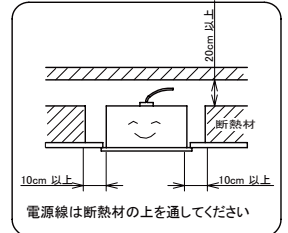

埋込穴寸法  
220×2445

〈取り付けボルトの器具内寸法〉

ボルトの引込代は天井面から40mm以上、45mm以下にしてください。

〈組合せ・基本特性〉

器具品番	ユニット品番	セット品番	光源色	色温度	器具光束	消費電力 (W)		入力電流 (A)		
						100V	200V	100V	200V	242V
LXBF-UK110T-W240	LXU190F-38D-110T	LX190F-36D-UK110T-W240	昼光色	6500K	3685lm	21.8	23.0	0.227	0.134	0.119
	LXU190F-40N-110T	LX190F-38N-UK110T-W240	昼白色	5000K	3880lm					
	LXU190F-38W-110T	LX190F-36W-UK110T-W240	白色	4000K	3685lm					
	LXU190F-36WW-110T	LX190F-35WW-UK110T-W240	温白色	3500K	3570lm					
	LXU190F-36L-110T	LX190F-34L-UK110T-W240	電球色	3000K	3490lm					