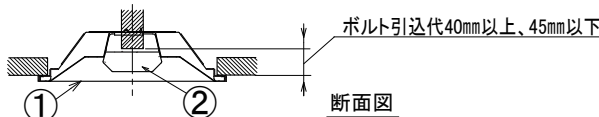

埋込穴寸法  
220×2445

〈取り付けボルトの器具内寸法〉

ボルトの引込代は天井面から40mm以上、45mm以下にしてください。

〈組合せ・基本特性〉

器具品番	ユニット品番	セット品番	光源色	色温度	器具光束	消費電力 (W)		入力電流 (A)		
						100V	200V	100V	200V	242V
LXBF-UK110T-W240	LXU190F-38D-110T	LX190F-36D-UK110T-W240	昼光色	6500K	3685lm	21.8	23.0	0.227	0.134	0.119
	LXU190F-40N-110T	LX190F-38N-UK110T-W240	昼白色	5000K	3880lm					
	LXU190F-38W-110T	LX190F-36W-UK110T-W240	白色	4000K	3685lm					
	LXU190F-36WW-110T	LX190F-35WW-UK110T-W240	温白色	3500K	3570lm					
	LXU190F-36L-110T	LX190F-34L-UK110T-W240	電球色	3000K	3490lm					