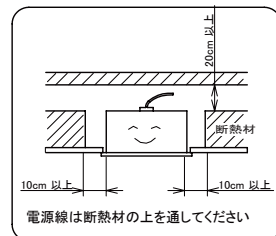

埋込穴寸法
220 × 2445

〈取り付けボルトの器具内寸法〉
ボルトの引込代は天井面から40mm以上、45mm以下にしてください。

〈組合せ・基本特性〉

器具品番	ユニット品番	セット品番	光源色	色温度 (K)	器具光束 (lm)	消費電力 (W)		入力電流 (A)		
						100V	200V	100V	200V	242V
LXBF-UK110T-W240	LXU200F-76D-110T	LX200F-73D-UK110T-W240	昼光色	6500	7370	40.3	40.0	0.405	0.210	0.179
	LXU200F-80N-110T	LX200F-77N-UK110T-W240	昼白色	5000	7760					
	LXU200F-76W-110T	LX200F-73W-UK110T-W240	白色	4000	7370					
	LXU200F-73WW-110T	LX200F-71WW-UK110T-W240	温白色	3500	7140					
	LXU200F-72L-110T	LX200F-69L-UK110T-W240	電球色	3000	6985					