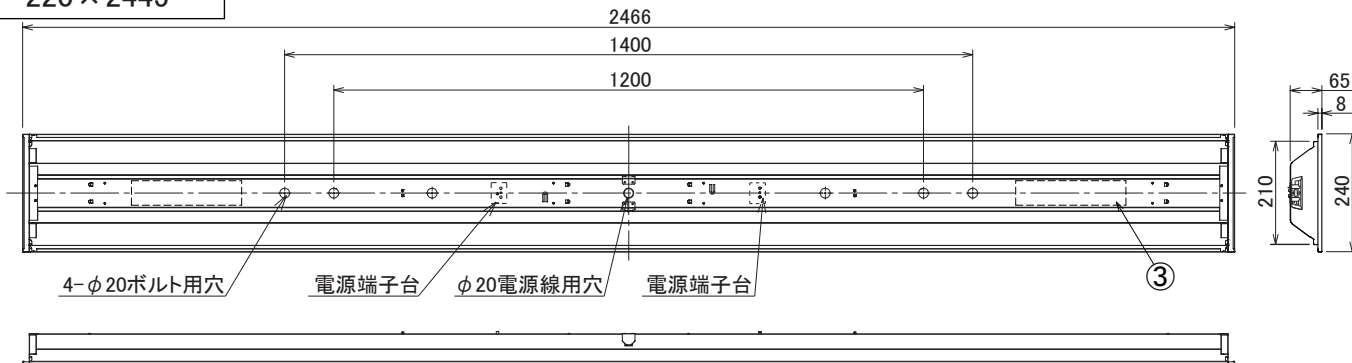

埋込穴寸法
220 × 2445

〈取り付けボルトの器具内寸法〉
ボルトの引込代は天井面から40mm以上、45mm以下にしてください。

〈組合せ・基本特性〉

器具品番	ユニット品番	セット品番	光源色	色温度 (K)	器具光束 (lm)	消費電力 (W)		入力電流 (A)		
						100V	200V	100V	200V	242V
LXBF-UK110T-W240	LXU200F-76D-110T	LX200F-73D-UK110T-W240	昼光色	6500	7370	40.3	40.0	0.405	0.210	0.179
	LXU200F-80N-110T	LX200F-77N-UK110T-W240	昼白色	5000	7760					
	LXU200F-76W-110T	LX200F-73W-UK110T-W240	白色	4000	7370					
	LXU200F-73WW-110T	LX200F-71WW-UK110T-W240	温白色	3500	7140					
	LXU200F-72L-110T	LX200F-69L-UK110T-W240	電球色	3000	6985					