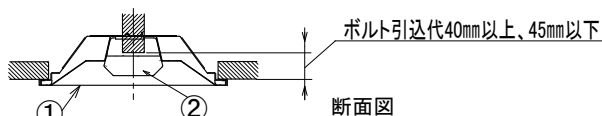

埋込穴寸法
220 × 2445

〈取り付けボルトの器具内寸法〉
ボルトの引込代は天井面から40mm以上、45mm以下にしてください。

〈組合せ・基本特性〉

器具品番	ユニット品番	セット品番	光源色	色温度 (K)	器具光束 (lm)	消費電力 (W)		入力電流 (A)		
						100V	200V	100V	200V	242V
LXBF-UK110T-W240	LXU200F-76D-110T	LX200F-73D-UK110T-W240	昼光色	6500	7370	40.3	40.0	0.405	0.210	0.179
	LXU200F-80N-110T	LX200F-77N-UK110T-W240	昼白色	5000	7760					
	LXU200F-76W-110T	LX200F-73W-UK110T-W240	白色	4000	7370					
	LXU200F-73WW-110T	LX200F-71WW-UK110T-W240	温白色	3500	7140					
	LXU200F-72L-110T	LX200F-69L-UK110T-W240	電球色	3000	6985					