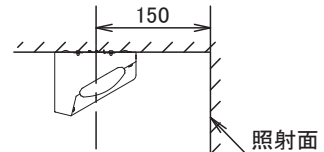

ボルト出代15mm以上、25mm以下

〈取り付けボルトの器具内寸法〉  
取り付けボルト寸法は、15mm以上、25mm以下にしてください。

〈使用上の注意〉

- ・アイリスオーヤマ製無線調光システム「LiCONEX」を使用してください。LiCONEX用ベースモジュール(親機)と組み合わせてご使用ください。
- ・LED素子には光色、明るさにバラツキがあるため、同じ形名の商品でも光色、明るさが異なる場合があります。ご了承ください。
- ・器具を改造しないでください。落下、感電、火災の原因となります。
- ・お手入れの際は必ず主電源を切ってください。感電の原因となります。
- ・一般屋内でご使用の場合でも、オイルミストが発生するところ、メッキ工場など腐食性ガス、蒸気、液体にさらされる可能性のある場所、器具周囲に硫黄成分が存在する場所では使用しないでください。(一般の食品や薬品、紙類などには硫黄成分が含まれる場合があります。)光学性能に影響を与える場合があります。
- ・ラジオ、TVや赤外線リモコン方式の機器は照明器具から離してご使用ください。雑音が入ったり、正常に作動しない場合があります。
- ・同時通信等の誘導無線をご使用になられる場合、雑音が入る場合があります。事前に確認し、対策を講じてください。
- ・スイッチを接地側に付けた場合、消灯後もランプが薄暗く発光する場合がありますので、必ず非接地側(電圧側)にお取り付けください。(接地極のない電源では両切りスイッチをご使用ください。)
- ・ランプを長時間直視しないでください。健康を害する恐れがあります。
- ・照明器具の電源は、電子レンジやコピー機等の高ワット製品とは回路を分けてご使用ください。高ワット製品の使用時にちらつくことがあります。
- ・防犯カメラやビデオカメラを介して照射面を見た際、カメラのモニターや録画画像に縞模様やちらつきが見える場合があります。
- ・点灯中や消灯直後に、器具プラスチック部品の伸縮によるきしみ音が発生することがありますが、故障や異常ではありません。

〈施工上のご注意〉

照射面付近に取り付ける場合、器具中心(取付ボルト)までの距離を150mm以上確保してください。器具と照射面が接近しすぎるとライトバーの取り付け/取り外しが困難になります。

〈施工上の注意〉

- ・この器具はアイリスオーヤマ製無線調光システム専用の器具です。機器の制御には専用の通信ユニットが必要です。
- ・電源線の引き込み穴から余分な電源線を天井裏に押し込むため、天井裏には障害物が無いようにしてください。
- ・電源線の器具送り配線は、天井裏に電源線を戻して配線することを推奨します。
- ・送り容量は10A以下でご使用ください。