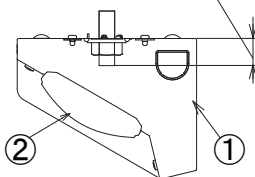

ボルト出代15mm以上、25mm以下

〈取り付けボルトの器具内寸法〉  
取り付けボルト寸法は、15mm以上、25mm以下にしてください。

〈使用上の注意〉

- ・アイリスオーヤマ製無線調光システム「LiCONEX」を使用してください。LiCONEX用ベースモジュール(親機)と組み合わせてご使用ください。
- ・LED素子には光色、明るさにバラツキがあるため、同じ形名の商品でも光色、明るさが異なる場合があります。ご了承ください。
- ・器具を改造しないでください。落下、感電、火災の原因となります。
- ・お手入れの際は必ず主電源を切ってください。感電の原因となります。
- ・一般屋内でご使用の場合でも、オイルミストが発生するところ、メッキ工場など腐食性ガス、蒸気、液体にさらされる可能性のある場所、器具周囲に硫黄成分が存在する場所では使用しないでください。(一般の食品や薬品、紙類などには硫黄成分が含まれる場合があります。)光学性能に影響を与える場合があります。
- ・ラジオ、TVや赤外線リモコン方式の機器は照明器具から離してご使用ください。雑音が入ったり、正常に作動しない場合があります。
- ・同時通信等の誘導無線をご使用になられる場合、雑音が入る場合があります。事前に確認し、対策を講じてください。
- ・スイッチを接地側に付けた場合、消灯後もランプが薄暗く発光する場合がありますので、必ず非接地側(電圧側)にお取り付けください。(接地極のない電源では両切りスイッチをご使用ください。)
- ・ランプを長時間直視しないでください。健康を害する恐れがあります。
- ・照明器具の電源は、電子レンジやコピー機等の高ワット製品とは回路を分けてご使用ください。高ワット製品の使用時にちらつくことがあります。
- ・防犯カメラやビデオカメラを介して照射面を見た際、カメラのモニターや録画画像に縞模様やちらつきが見える場合があります。
- ・点灯中や消灯直後に、器具プラスチック部品の伸縮によるきしみ音が発生することがありますが、故障や異常ではありません。

〈施工上のご注意〉

照射面付近に取り付ける場合、器具中心(取付ボルト)までの距離を150mm以上確保してください。器具と照射面が接近しすぎるとライトバーの取り付け/取り外しが困難になります。

〈施工上の注意〉

- ・この器具はアイリスオーヤマ製無線調光システム専用の器具です。機器の制御には専用の通信ユニットが必要です。
- ・電源線の引き込み穴から余分な電源線を天井裏に押し込むため、天井裏には障害物が無いようにしてください。
- ・電源線の器具送り配線は、天井裏に電源線を戻して配線することを推奨します。
- ・送り容量は10A以下でご使用ください。