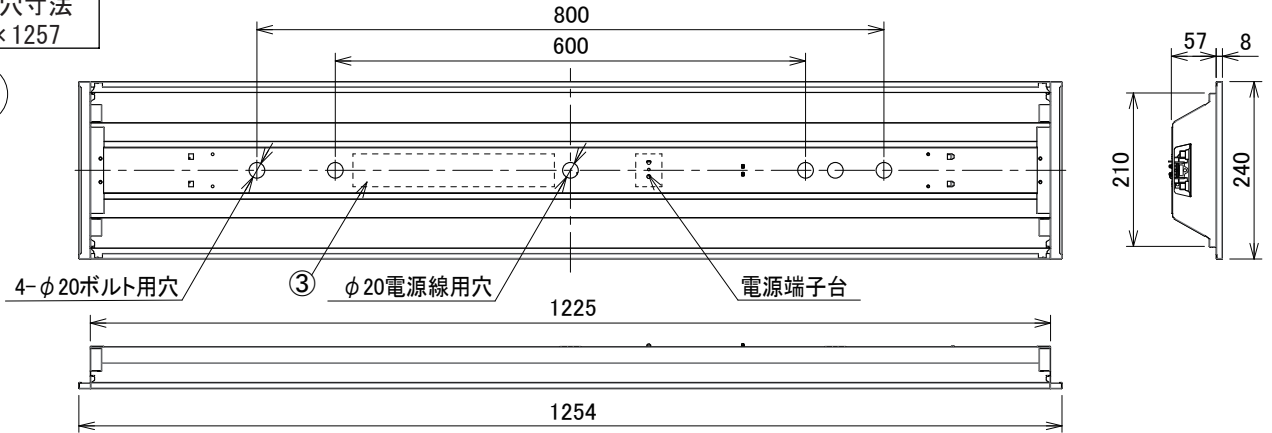

埋込穴寸法  
220×1257

仮

〈取り付けボルトの器具内寸法〉  
ボルトの引込代は天井面から40mm以上、45mm以下にしてください。

モード切替スイッチ

番号	センサーモード	出荷時設定
1	人感センサー	反応時の明るさ: 100% タイマー設定時間: 3分 待機時の明るさ: 0% (OFF)
2	センサーOFF(非調光)	点灯時明るさ: 100%
3	明るさセンサー	照度: 750lx

※工場出荷時は「2」センサーOFFモード  
※点灯時間や明るさ、待機状態の調光率をリモコン(別売)で設定できます  
リモコン(別売)IRLXMLS-R1

明るさセンサー  
人感センサー  
操作モード表示  
リモコン受光部

「緑」点灯: 人感センサーOFF  
「緑」点滅: 人感センサーON  
「赤」点灯: 明るさセンサーON

〈組合せ・基本特性〉

器具品番	ユニット品番	セット品番	光源色	色温度 (K)	器具光束 (lm)	消費電力 (W)		入力電流 (A)		
						100V	200V	100V	200V	242V
LXBF-UK40-W240	LXU190F-69N-40S-MLS	LX190F-66N-UK40-W240-MLS	昼白色	5000	6695	39.8	39.8	0.452	0.231	0.191
	LXU190F-33N-40S-MLS	LX190F-32N-UK40-W240-MLS			3200	18.6	18.6	0.211	0.108	0.089