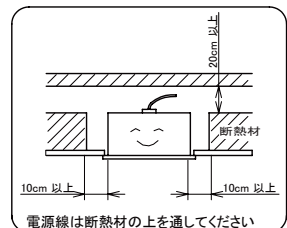

〈施工上の注意〉

- 電源線の引き込み穴は余分な電源線を天井に押し込むため、天井裏には障害物が無いようにしてください。
- 電源線の器具送り配線は、天井裏に電源線を戻して配線することを推奨します。
- 送り容量は10A以下でご使用ください。

⚠ 安全に関するご注意

- この器具は、一般通常環境の屋内水平天井埋込専用器具です。一般通常環境以外の所、傾斜天井、屋外、湿気の多い所、水気のかかる所、壁面、床面では使用しないでください。落下、感電、火災の原因となります。
- 電源電圧は、器具銘板に記載されている電圧±6%内でご使用ください。また、電源周波数は器具銘板に従って正しく使用してください。感電、火災の原因となります。
- 器具を改造しないでください。落下、感電、火災の原因となります。