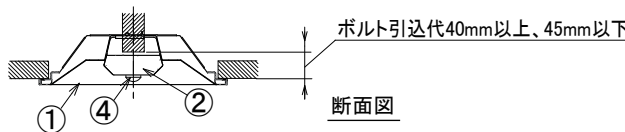

埋込穴寸法  
220×1257

仮

〈取り付けボルトの器具内寸法〉  
ボルトの引込代は天井面から40mm以上、45mm以下にしてください。

モード切替スイッチ

番号	センサーモード	出荷時設定
1	人感センサー	反応時の明るさ: 100% タイマー設定時間: 3分 待機時の明るさ: 0% (OFF)
2	センサーOFF(非調光)	点灯時明るさ: 100%
3	明るさセンサー	照度: 750lx

※工場出荷時は「2」センサーOFFモード  
※点灯時間や明るさ、待機状態の調光率をリモコン(別売)で設定できます  
リモコン(別売)IRLXMLS-R1

明るさセンサー  
人感センサー  
操作モード表示  
リモコン受光部

「緑」点灯: 人感センサーOFF  
「緑」点滅: 人感センサーON  
「赤」点灯: 明るさセンサーON

〈組合せ・基本特性〉

器具品番	ユニット品番	セット品番	光源色	色温度 (K)	器具光束 (lm)	消費電力 (W)		入力電流 (A)		
						100V	200V	100V	200V	242V
LXBF-UK40-W240	LXU190F-69N-40S-MLS	LX190F-66N-UK40-W240-MLS	昼白色	5000	6695	39.8	39.8	0.452	0.231	0.191
	LXU190F-33N-40S-MLS	LX190F-32N-UK40-W240-MLS			3200	18.6	18.6	0.211	0.108	0.089