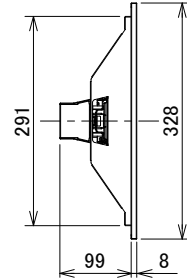

埋込穴寸法
300×668

〈取り付けボルトの器具内寸法〉
ボルトの引込代は天井面から40mm以上、45mm以下にしてください。

〈使用上の注意〉

- ・LED素子には光色、明るさにバラツキがあるため、同じ形名の商品でも光色、明るさが異なる場合があります。ご了承ください。
- ・器具を改造しないでください。落下、感電、火災の原因となります。
- ・お手入れの際は必ず主電源を切ってください。感電の原因となります。
- ・一般屋内でご使用の場合でも、オイルミストが発生するところ、メッキ工場など腐食性ガス、蒸気、液体にさらされる可能性のある場所、器具周囲に硫黄成分が存在する場所では使用しないでください。(一般の食品や薬品、紙類などには硫黄成分が含まれる場合があります。) 光学性能に影響を与える場合があります。
- ・ラジオ、TVや赤外線リモコン方式の機器は照明器具から離してご使用ください。雑音が入ったり、正常に作動しない場合があります。
- ・同時通信等の誘導無線をご使用になられる場合、雑音が入る場合があります。事前に確認し、対策を講じてください。
- ・スイッチを接地側に付けた場合、消灯後もランプが薄暗く発光する場合がありますので、必ず非接地側(電圧側)にお取り付けください。(接地極のない電源では両切りスイッチをご使用ください。)
- ・電源事情の悪い場所ではLEDがちらつく場合があります。
- ・ランプを長時間直視しないでください。健康を害する恐れがあります。
- ・防犯カメラやビデオカメラを介して照射面を見た際、カメラのモニターや録画画像に縞模様やちらつきが見える場合があります。
- ・照明器具の電源は、電子レンジやコピー機等の高ワット製品とは回路を分けてご使用ください。高ワット製品の使用時にちらつくことがあります。
- ・点灯中や消灯直後に、器具プラスチック部品の伸縮によるきしみ音が発生することがありますが、故障や異常ではありません。

特記事項

- ・設計寿命 約40,000時間
- ・演色性 Ra85

No.	部品名	材質	数量	備考	品名	ラインクス埋込型	取付場所	電源接続	アース付端子台	変更日
4	ブラケット	SGCCt0.8	2		電源接続					
3	電源ユニット	-	1	LEDユニット内蔵	定格電圧	AC100-242V				
2	LEDユニット	ポリカーボネート、アルミニウム	1	別梱包	器具質量	1.4kg	定格周波数	50/60Hz		作成日 2024年 06月 03日
1	本体	CGC鋼板t0.5	1	白色塗装	作成	検図	承認			
					網中	狩野	八巻			

〈組合せ・基本特性〉

器具品番	ユニット品番	セット品番	光源色	色温度 (K)	器具光束 (lm)	消費電力 (W)		入力電流 (A)		
						100V	200V	100V	200V	242V
LX3B-UK20-W328RP	LX3U170-19D-20	LX3-170-18D-UK20-W328RP	昼光色	6500	1960	12.6	12.7	0.127	0.068	0.061
	LX3U170-20N-20	LX3-170-19N-UK20-W328RP	昼白色	5000	1960					
	LX3U170-19W-20	LX3-170-18W-UK20-W328RP	白色	4000	1960					
	LX3U170-18WW-20	LX3-170-18WW-UK20-W328RP	温白色	3500	1800					
	LX3U170-18L-20	LX3-170-17L-UK20-W328RP	電球色	3000	1760					
	LX3U170-9D-20	LX3-170-9D-UK20-W328RP	昼光色	6500	980	6.1	6.3	0.062	0.035	0.032
	LX3U170-10N-20	LX3-170-9N-UK20-W328RP	昼白色	5000	980					
	LX3U170-9W-20	LX3-170-9W-UK20-W328RP	白色	4000	980					
	LX3U170-9WW-20	LX3-170-9WW-UK20-W328RP	温白色	3500	900					
	LX3U170-9L-20	LX3-170-8L-UK20-W328RP	電球色	3000	880					