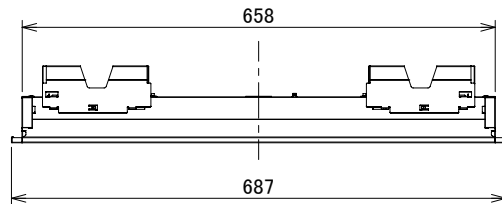

埋込穴寸法
300×668

〈取り付けボルトの器具内寸法〉
ボルトの引込代は天井面から40mm以上、45mm以下にしてください。

〈使用上の注意〉

- ・LED素子には光色、明るさにバラツキがあるため、同じ形名の商品でも光色、明るさが異なる場合があります。ご了承ください。
- ・器具を改造しないでください。落下、感電、火災の原因となります。
- ・お手入れの際は必ず主電源を切ってください。感電の原因となります。
- ・一般屋内でご使用の場合でも、オイルミストが発生するところ、メッキ工場など腐食性ガス、蒸気、液体にさらされる可能性のある場所、器具周囲に硫黄成分が存在する場所では使用しないでください。(一般の食品や薬品、紙類などには硫黄成分が含まれる場合があります。) 光学性能に影響を与える場合があります。
- ・ラジオ、TVや赤外線リモコン方式の機器は照明器具から離してご使用ください。雑音が入ったり、正常に作動しない場合があります。
- ・同時通信等の誘導無線をご使用になられる場合、雑音が入る場合があります。事前に確認し、対策を講じてください。
- ・スイッチを接地側に付けた場合、消灯後もランプが薄暗く発光する場合がありますので、必ず非接地側(電圧側)にお取り付けください。(接地極のない電源では両切りスイッチをご使用ください。)
- ・電源事情の悪い場所ではLEDがちらつく場合があります。
- ・ランプを長時間直視しないでください。健康を害する恐れがあります。
- ・防犯カメラやビデオカメラを介して照射面を見た際、カメラのモニターや録画画像に縞模様やちらつきが見える場合があります。
- ・照明器具の電源は、電子レンジやコピー機等の高ワット製品とは回路を分けてご使用ください。高ワット製品の使用時にちらつくことがあります。
- ・点灯中や消灯直後に、器具プラスチック部品の伸縮によるきしみ音が発生することがありますが、故障や異常ではありません。

〈施工上の注意〉

- ・電源線の引き込み穴から余分な電源線を天井裏に押し込むため、天井裏には障害物が無いようにしてください。
- ・電源線の器具送り配線は、天井裏に電源線を戻して配線することを推奨します。
- ・送り容量は10A以下でご使用ください。

⚠ 安全に関するご注意

- ・この器具は、一般通常環境の屋内水平天井埋込専用器具です。一般通常環境以外の所、傾斜天井、屋外、湿気の多い所、水気のかかる所、壁面、床面では使用しないでください。落下・感電・火災の原因となります。
- ・電源電圧は、器具銘板に記載されている電圧±6%内でご使用ください。また、電源周波数は器具銘板に従って正しく使用してください。感電・火災の原因となります。
- ・器具を改造しないでください。落下・感電・火災の原因となります。