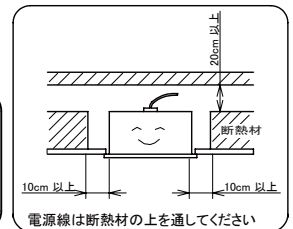

埋込穴寸法
300×668

〈取り付けボルトの器具内寸法〉
ボルトの引込代は天井面から40mm以上、45mm以下にしてください。

〈使用上の注意〉

- ・LED素子には光色、明るさにバラツキがあるため、同じ形名の商品でも光色、明るさが異なる場合があります。ご了承ください。
- ・器具を改造しないでください。落下、感電、火災の原因となります。
- ・お手入れの際は必ず主電源を切ってください。感電の原因となります。
- ・一般屋内でご使用の場合でも、オイルミストが発生するところ、メッキ工場など腐食性ガス、蒸気、液体にさらされる可能性のある場所、器具周囲に硫黄成分が存在する場所では使用しないでください。(一般の食品や薬品、紙類などには硫黄成分が含まれる場合があります。) 光学性能に影響を与える場合があります。
- ・ラジオ、TVや赤外線リモコン方式の機器は照明器具から離してご使用ください。雑音が入ったり、正常に作動しない場合があります。
- ・同時通信等の誘導無線をご使用になられる場合、雑音が入る場合があります。事前に確認し、対策を講じてください。
- ・スイッチを接地側に付けた場合、消灯後もランプが薄暗く発光する場合がありますので、必ず非接地側(電圧側)にお取り付けください。(接地極のない電源では両切りスイッチをご使用ください。)
- ・電源事情の悪い場所ではLEDがちらつく場合があります。
- ・ランプを長時間直視しないでください。健康を害する恐れがあります。
- ・防犯カメラやビデオカメラを介して照射面を見た際、カメラのモニターや録画画像に縞模様やちらつきが見える場合があります。
- ・照明器具の電源は、電子レンジやコピー機等の高ワット製品とは回路を分けてご使用ください。高ワット製品の使用時にちらつくことがあります。
- ・点灯中や消灯直後に、器具プラスチック部品の伸縮によるきしみ音が発生することがありますが、故障や異常ではありません。

〈施工上の注意〉

- ・電源線の引き込み穴から余分な電源線を天井裏に押し込むため、天井裏には障害物が無いようにしてください。
- ・電源線の器具送り配線は、天井裏に電源線を戻して配線することを推奨します。
- ・送り容量は10A以下でご使用ください。

⚠ 安全に関するご注意

- ・この器具は、一般通常環境の屋内水平天井埋込専用器具です。一般通常環境以外の所、傾斜天井、屋外、湿気の多い所、水気のかかる所、壁面、床面では使用しないでください。落下・感電・火災の原因となります。
- ・電源電圧は、器具銘板に記載されている電圧±6%内でご使用ください。また、電源周波数は器具銘板に従って正しく使用してください。感電・火災の原因となります。
- ・器具を改造しないでください。落下・感電・火災の原因となります。

〈組合せ・基本特性〉

器具品番	ユニット品番	セット品番	光源色	色温度 (K)	器具光束 (lm)	消費電力 (W)		入力電流 (A)		
						100V	200V	100V	200V	242V
LX3B-UK20-W328RP	LX3U170-19D-20	LX3-170-18D-UK20-W328RP	昼光色	6500	1960	12.6	12.7	0.127	0.068	0.061
	LX3U170-20N-20	LX3-170-19N-UK20-W328RP	昼白色	5000	1960					
	LX3U170-19W-20	LX3-170-18W-UK20-W328RP	白色	4000	1960					
	LX3U170-18WW-20	LX3-170-18WW-UK20-W328RP	温白色	3500	1800					
	LX3U170-18L-20	LX3-170-17L-UK20-W328RP	電球色	3000	1760					
	LX3U170-9D-20	LX3-170-9D-UK20-W328RP	昼光色	6500	980	6.1	6.3	0.062	0.035	0.032
	LX3U170-10N-20	LX3-170-9N-UK20-W328RP	昼白色	5000	980					
	LX3U170-9W-20	LX3-170-9W-UK20-W328RP	白色	4000	980					
	LX3U170-9WW-20	LX3-170-9WW-UK20-W328RP	温白色	3500	900					
	LX3U170-9L-20	LX3-170-8L-UK20-W328RP	電球色	3000	880					