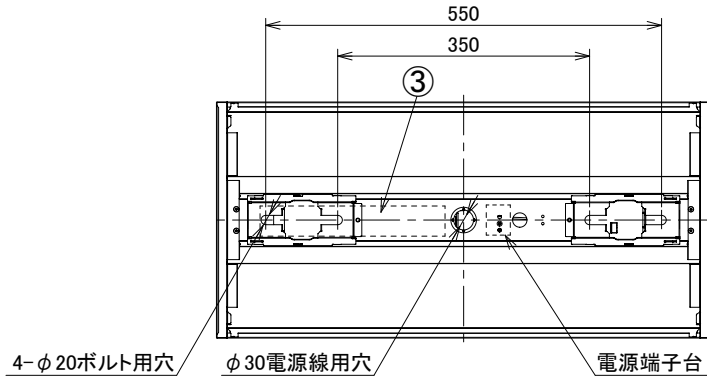

埋込穴寸法
300×668

〈取り付けボルトの器具内寸法〉
ボルトの引込代は天井面から40mm以上、45mm以下にしてください。

〈使用上の注意〉

- ・LED素子には光色、明るさにバラツキがあるため、同じ形名の商品でも光色、明るさが異なる場合があります。ご了承ください。
- ・器具を改造しないでください。落下、感電、火災の原因となります。
- ・お手入れの際は必ず主電源を切ってください。感電の原因となります。
- ・一般屋内でご使用の場合でも、オイルミストが発生するところ、メッキ工場など腐食性ガス、蒸気、液体にさらされる可能性のある場所、器具周囲に硫黄成分が存在する場所では使用しないでください。(一般の食品や薬品、紙類などには硫黄成分が含まれる場合があります。) 光学性能に影響を与える場合があります。
- ・ラジオ、TVや赤外線リモコン方式の機器は照明器具から離してご使用ください。雑音が入ったり、正常に作動しない場合があります。
- ・同時通信等の誘導無線をご使用になられる場合、雑音が入る場合があります。事前に確認し、対策を講じてください。
- ・スイッチを接地側に付けた場合、消灯後もランプが薄暗く発光する場合がありますので、必ず非接地側(電圧側)にお取り付けください。(接地極のない電源では両切りスイッチをご使用ください。)
- ・電源事情の悪い場所ではLEDがちらつく場合があります。
- ・ランプを長時間直視しないでください。健康を害する恐れがあります。
- ・防犯カメラやビデオカメラを介して照射面を見た際、カメラのモニターや録画画像に縞模様やちらつきが見える場合があります。
- ・照明器具の電源は、電子レンジやコピー機等の高ワット製品とは回路を分けてご使用ください。高ワット製品の使用時にちらつくことがあります。
- ・点灯中や消灯直後に、器具プラスチック部品の伸縮によるきしみ音が発生することがありますが、故障や異常ではありません。

〈組合せ・基本特性〉

器具品番	ユニット品番	セット品番	光源色	色温度 (K)	器具光束 (lm)	消費電力 (W)		入力電流 (A)		
						100V	200V	100V	200V	242V
LX3B-UK20-W328RP	LX3U170-19D-20	LX3-170-18D-UK20-W328RP	昼光色	6500	1960	12.6	12.7	0.127	0.068	0.061
	LX3U170-20N-20	LX3-170-19N-UK20-W328RP	昼白色	5000	1960					
	LX3U170-19W-20	LX3-170-18W-UK20-W328RP	白色	4000	1960					
	LX3U170-18WW-20	LX3-170-18WW-UK20-W328RP	温白色	3500	1800					
	LX3U170-18L-20	LX3-170-17L-UK20-W328RP	電球色	3000	1760					
	LX3U170-9D-20	LX3-170-9D-UK20-W328RP	昼光色	6500	980	6.1	6.3	0.062	0.035	0.032
	LX3U170-10N-20	LX3-170-9N-UK20-W328RP	昼白色	5000	980					
	LX3U170-9W-20	LX3-170-9W-UK20-W328RP	白色	4000	980					
	LX3U170-9WW-20	LX3-170-9WW-UK20-W328RP	温白色	3500	900					
	LX3U170-9L-20	LX3-170-8L-UK20-W328RP	電球色	3000	880					