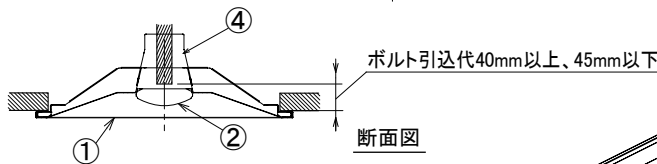

埋込穴寸法
300×668

〈取り付けボルトの器具内寸法〉
ボルトの引込代は天井面から40mm以上、45mm以下にしてください。

〈使用上の注意〉

- ・LED素子には光色、明るさにバラツキがあるため、同じ形名の商品でも光色、明るさが異なる場合があります。ご了承ください。
- ・器具を改造しないでください。落下、感電、火災の原因となります。
- ・お手入れの際は必ず主電源を切ってください。感電の原因となります。
- ・一般屋内でご使用の場合でも、オイルミストが発生するところ、メッキ工場など腐食性ガス、蒸気、液体にさらされる可能性のある場所、器具周囲に硫黄成分が存在する場所では使用しないでください。(一般の食品や薬品、紙類などには硫黄成分が含まれる場合があります。) 光学性能に影響を与える場合があります。
- ・ラジオ、TVや赤外線リモコン方式の機器は照明器具から離してご使用ください。雑音が入ったり、正常に作動しない場合があります。
- ・同時通信等の誘導無線をご使用になられる場合、雑音が入る場合があります。事前に確認し、対策を講じてください。
- ・スイッチを接地側に付けた場合、消灯後もランプが薄暗く発光する場合がありますので、必ず非接地側(電圧側)にお取り付けください。(接地極のない電源では両切りスイッチをご使用ください。)
- ・電源事情の悪い場所ではLEDがちらつく場合があります。
- ・ランプを長時間直視しないでください。健康を害する恐れがあります。
- ・防犯カメラやビデオカメラを介して照射面を見た際、カメラのモニターや録画画像に縞模様やちらつきが見える場合があります。
- ・照明器具の電源は、電子レンジやコピー機等の高ワット製品とは回路を分けてご使用ください。高ワット製品の使用時にちらつくことがあります。
- ・点灯中や消灯直後に、器具プラスチック部品の伸縮によるきしみ音が発生することがありますが、故障や異常ではありません。

〈組合せ・基本特性〉

器具品番	ユニット品番	セット品番	光源色	色温度 (K)	器具光束 (lm)	消費電力 (W)		入力電流 (A)		
						100V	200V	100V	200V	242V
LX3B-UK20-W328RP	LX3U170-19D-20	LX3-170-18D-UK20-W328RP	昼光色	6500	1960	12.6	12.7	0.127	0.068	0.061
	LX3U170-20N-20	LX3-170-19N-UK20-W328RP	昼白色	5000	1960					
	LX3U170-19W-20	LX3-170-18W-UK20-W328RP	白色	4000	1960					
	LX3U170-18WW-20	LX3-170-18WW-UK20-W328RP	温白色	3500	1800					
	LX3U170-18L-20	LX3-170-17L-UK20-W328RP	電球色	3000	1760					
	LX3U170-9D-20	LX3-170-9D-UK20-W328RP	昼光色	6500	980	6.1	6.3	0.062	0.035	0.032
	LX3U170-10N-20	LX3-170-9N-UK20-W328RP	昼白色	5000	980					
	LX3U170-9W-20	LX3-170-9W-UK20-W328RP	白色	4000	980					
	LX3U170-9WW-20	LX3-170-9WW-UK20-W328RP	温白色	3500	900					
	LX3U170-9L-20	LX3-170-8L-UK20-W328RP	電球色	3000	880					