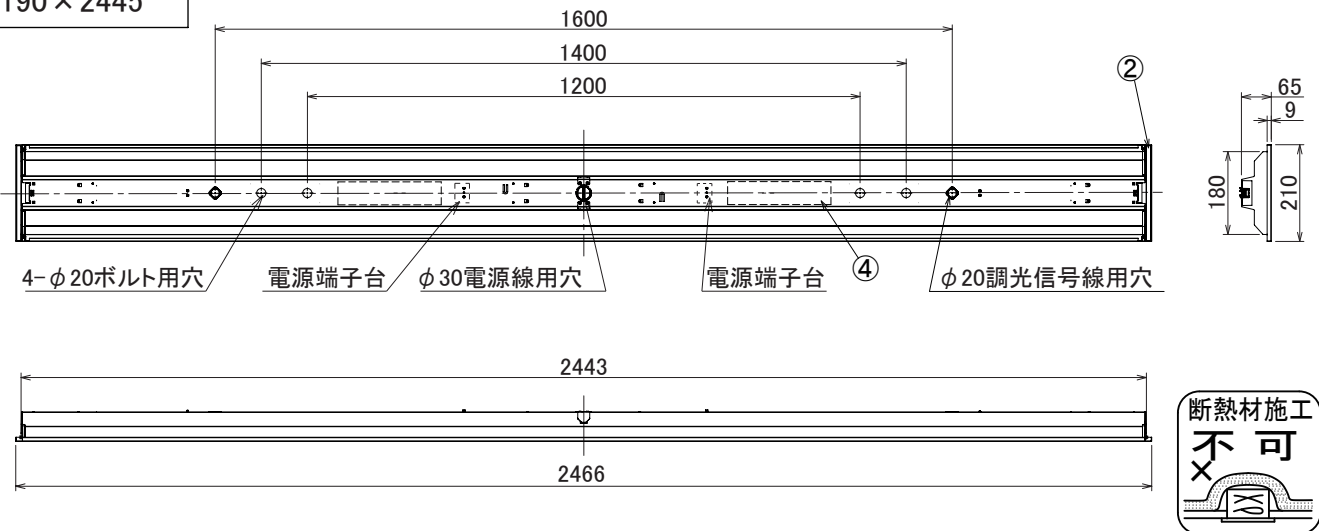

埋込穴寸法  
190 × 2445

〈取り付けボルトの器具内寸法〉  
ボルトの引込しろは天井面から40mm以上、45mm以下にしてください。

〈使用上の注意〉

- ・アイリスオーヤマ製無線調光システム「LICONEX」を使用してください。LICONEX用ベースモジュール(親機)と組み合わせてご使用ください。
- ・LED素子には光色、明るさにバラツキがあるため、同じ形名の商品でも光色、明るさが異なる場合があります。ご了承ください。
- ・器具を改造しないでください。落下、感電、火災の原因となります。
- ・お手入れの際は必ず主電源を切ってください。感電の原因になります。
- ・一般屋内でご使用の場合でも、オイルミストが発生するところ、メッキ工場など腐食性ガス、蒸気、液体にさらされる可能性のある場所、器具周囲に硫黄成分が存在する場所では使用しないでください。(一般の食品や薬品、紙類などには硫黄成分が含まれる場合があります。)光学性能に影響を与える場合があります。
- ・ラジオ、TVや赤外線リモコン方式の機器は照明器具から離してご使用ください。雑音が入ったり、正常に作動しない場合があります。
- ・同時通信等の誘導無線をご使用になられる場合、雑音が入る場合があります。事前に確認し、対策を講じてください。
- ・スイッチを接地側に付けた場合、消灯後もランプが薄暗く発光する場合がありますので、必ず非接地側(電圧側)にお取り付けください。(接地極のない電源では両切りスイッチをご使用ください。)
- ・電源事情の悪い場所ではLEDがちらつく場合があります。
- ・ランプを長時間直視しないでください。健康を害する恐れがあります。
- ・防犯カメラやビデオカメラを介して照射面を見た際、カメラのモニターや録画画像に縞模様やちらつきが見える場合があります。
- ・照明器具の電源は、電子レンジやコピー機等の高ワット製品とは回路を分けてご使用ください。高ワット製品の使用時にちらつくことがあります。
- ・点灯中や消灯直後に、器具プラスチック部品の伸縮によるきしみ音が発生することがありますが、故障や異常ではありません。

〈施工上の注意〉

- ・この器具はアイリスオーヤマ製無線調光システム専用の器具です。機器の制御には専用の通信ユニットが必要です。
- ・電源線の引き込み穴から余分な電源線を天井裏に押し込むため、天井裏には障害物が無いようにしてください。
- ・電源線の器具送り配線は、天井裏に電源線に戻して配線することを推奨します。
- ・送り容量は10A以下でご使用ください。

**⚠ 安全に関するご注意**

・この器具は、一般通常環境の屋内水平天井埋込専用器具です。一般通常環境以外の所、傾斜天井、屋外、湿気の多い所、水気のかかる所、壁面、床面では使用しないでください。落下・感電・火災の原因となります。

第三角法(単位:mm) ※製品の仕様は予告なく変更することがあります。

〈組合せ・基本特性〉

器具品番	ユニット品番	セット品番	光源色	色温度 (K)	器具光束 (lm)	消費電力 (W)		入力電流 (A)		
						100V	200V	100V	200V	242V
LXBF-UK110T-W190	LX3U170-64N-110T-LI	LX3-170-64N-UK110T-W190-LI	昼白色	5000	6270	45.0	41.6	0.450	0.230	0.240