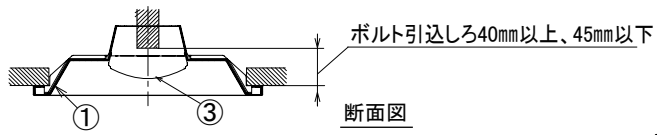

埋込穴寸法  
190 × 2445

〈取り付けボルトの器具内寸法〉  
ボルトの引込しろは天井面から40mm以上、45mm以下にしてください。

〈使用上の注意〉

- ・アイリスオーヤマ製無線調光システム「LICONEX」を使用してください。LICONEX用ベースモジュール(親機)と組み合わせてご使用ください。
- ・LED素子には光色、明るさにバラツキがあるため、同じ形名の商品でも光色、明るさが異なる場合があります。ご了承ください。
- ・器具を改造しないでください。落下、感電、火災の原因となります。
- ・お手入れの際は必ず主電源を切ってください。感電の原因になります。
- ・一般屋内でご使用の場合でも、オイルミストが発生するところ、メッキ工場など腐食性ガス、蒸気、液体にさらされる可能性のある場所、器具周囲に硫黄成分が存在する場所では使用しないでください。(一般の食品や薬品、紙類などには硫黄成分が含まれる場合があります。)光学性能に影響を与える場合があります。
- ・ラジオ、TVや赤外線リモコン方式の機器は照明器具から離してご使用ください。雑音が入ったり、正常に作動しない場合があります。
- ・同時通信等の誘導無線をご使用になられる場合、雑音が入る場合があります。事前に確認し、対策を講じてください。
- ・スイッチを接地側に付けた場合、消灯後もランプが薄暗く発光する場合がありますので、必ず非接地側(電圧側)にお取り付けください。(接地極のない電源では両切りスイッチをご使用ください。)
- ・電源事情の悪い場所ではLEDがちらつく場合があります。
- ・ランプを長時間直視しないでください。健康を害する恐れがあります。
- ・防犯カメラやビデオカメラを介して照射面を見た際、カメラのモニターや録画画像に縞模様やちらつきが見える場合があります。
- ・照明器具の電源は、電子レンジやコピー機等の高ワット製品とは回路を分けてご使用ください。高ワット製品の使用時にちらつくことがあります。
- ・点灯中や消灯直後に、器具プラスチック部品の伸縮によるきしみ音が発生することがありますが、故障や異常ではありません。