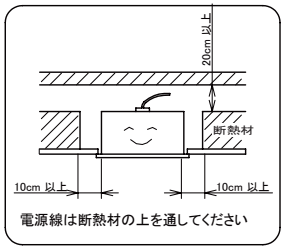

埋込穴寸法  
190 × 2445

〈取り付けボルトの器具内寸法〉  
ボルトの引込しろは天井面から40mm以上、45mm以下にしてください。

〈使用上の注意〉

- ・アイリスオーヤマ製無線調光システム「LICONEX」を使用してください。LICONEX用ベースモジュール(親機)と組み合わせてご使用ください。
- ・LED素子には光色、明るさにバラツキがあるため、同じ形名の商品でも光色、明るさが異なる場合があります。ご了承ください。
- ・器具を改造しないでください。落下、感電、火災の原因となります。
- ・お手入れの際は必ず主電源を切ってください。感電の原因になります。
- ・一般屋内でご使用の場合でも、オイルミストが発生するところ、メッキ工場など腐食性ガス、蒸気、液体にさらされる可能性のある場所、器具周囲に硫黄成分が存在する場所では使用しないでください。(一般の食品や薬品、紙類などには硫黄成分が含まれる場合があります。)光学性能に影響を与える場合があります。
- ・ラジオ、TVや赤外線リモコン方式の機器は照明器具から離してご使用ください。雑音が入ったり、正常に作動しない場合があります。
- ・同時通信等の誘導無線をご使用になられる場合、雑音が入る場合があります。事前に確認し、対策を講じてください。
- ・スイッチを接地側に付けた場合、消灯後もランプが薄暗く発光する場合がありますので、必ず非接地側(電圧側)にお取り付けください。(接地極のない電源では両切りスイッチをご使用ください。)
- ・電源事情の悪い場所ではLEDがちらつく場合があります。
- ・ランプを長時間直視しないでください。健康を害する恐れがあります。
- ・防犯カメラやビデオカメラを介して照射面を見た際、カメラのモニターや録画画像に縞模様やちらつきが見える場合があります。
- ・照明器具の電源は、電子レンジやコピー機等の高ワット製品とは回路を分けてご使用ください。高ワット製品の使用時にちらつくことがあります。
- ・点灯中や消灯直後に、器具プラスチック部品の伸縮によるきしみ音が発生することがありますが、故障や異常ではありません。

〈施工上の注意〉

- ・この器具はアイリスオーヤマ製無線調光システム専用の器具です。機器の制御には専用の通信ユニットが必要です。
- ・電源線の引き込み穴から余分な電源線を天井裏に押し込むため、天井裏には障害物が無いようにしてください。
- ・電源線の器具送り配線は、天井裏に電源線に戻して配線することを推奨します。
- ・送り容量は10A以下でご使用ください。

**⚠ 安全に関するご注意**

・この器具は、一般通常環境の屋内水平天井埋込専用器具です。一般通常環境以外の所、傾斜天井、屋外、湿気の多い所、水気のかかる所、壁面、床面では使用しないでください。落下・感電・火災の原因となります。

第三角法(単位:mm) ※製品の仕様は予告なく変更することがあります。

〈組合せ・基本特性〉

器具品番	ユニット品番	セット品番	光源色	色温度 (K)	器具光束 (lm)	消費電力 (W)		入力電流 (A)		
						100V	200V	100V	200V	242V
LXBF-UK110T-W190	LX3U170-64N-110T-LI	LX3-170-64N-UK110T-W190-LI	昼白色	5000	6270	45.0	41.6	0.450	0.230	0.240