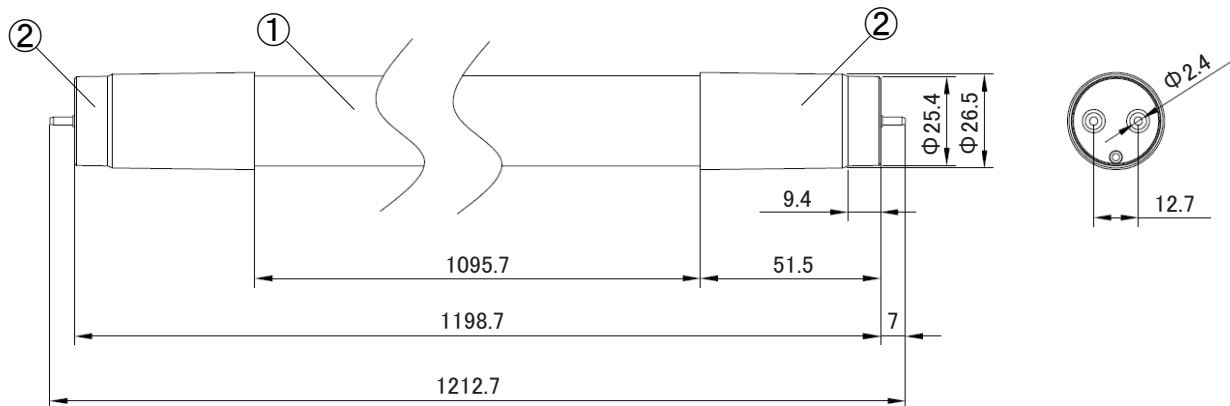

ECOHiLUX HE160S

【種別】直管LEDランプ 32形

品番	光源色	色温度 (K)	全光束 (lm)	定格消費電力(W)			定格入力電流 (mA)
				100V	200V	242V	
LDG32T・D/13/20/16SP	昼光色	6500	2000	12.5	12.6	12.6	128-55
LDG32T・N/13/20/16SP	昼白色	5000	2000				
LDG32T・W/13/20/16SP	白色	4000	2000				
LDG32T・WW/13/19/16SP	温白色	3500	1900				
LDG32T・D/16/25/16SP	昼光色	6500	2500	15.5	15.6	15.6	163-67
LDG32T・N/16/25/16SP	昼白色	5000	2500				
LDG32T・W/16/25/16SP	白色	4000	2500				
LDG32T・WW/16/23/16SP	温白色	3500	2300				
LDG32T・D/21/33/16SP	昼光色	6500	3300	20.5	20.5	20.5	208-91
LDG32T・N/21/33/16SP	昼白色	5000	3300				

【安全上のご注意】 ※本商品はECOHiLUX HE160Sの片側給電方式を採用しています。他のECOHiLUXシリーズとは器具の配線が異なります。

■警告

- ランプは必ず片側給電タイプ専用器具に取り付けてください。既存の照明器具を使用する場合は、器具回路から安定器をはずし、決められた配線工事を行ってください。絶対に一般の蛍光灯照明器具や両側給電タイプの照明器具には取り付けしないでください。(不点灯、破損の原因)
- 調光(明るさを調節できる)機能のついた電球器具や回路、非常用照明器具、誘導灯器具、水銀灯器具、省エネシステムなどを有する制御システムなどでは絶対に使用しないでください。(破損、発煙の原因)
- 紙や布などでおおったり、燃えやすいものに近づけないでください。(火災・器具加熱の原因)
- 取り付け、取り外しや清掃の時は必ず電源を切ってください。(感電、破損の原因)
- ランプは分解しないでください。(感電、ケガ、漏電の原因)
- 直流電源では使用しないでください。(不点灯、破損の原因)

■注意

- ソケット及びランプホルダーに確実に取り付けてください。(落下、怪我、過熱の原因)
- 精密機器ですので、落としたりぶつけたり、無理な力を加えたりしないでください。(破損、怪我の原因)
- 雨や水滴がかかる状態や湿度の高いところ、オイルミストが発生するところで使用しないでください。(破損の原因)
- 一般屋内でご使用の場合でもオイルミストが発生するところ、メッキ工場などの腐食性ガス、蒸気、気体にさらされる可能性のある場所、器具周辺に硫黄成分が存在する場所では使用しないでください。(一般の食品や薬品、紙類などには硫黄成分が含まれる場合があります。)光学性能に影響を与える場合があります。(破損の原因)
- ランプを長時間直視しないでください。(健康を害する恐れ)
- 点灯中や消灯後しばらくは、ランプが熱いので手や肌などを触れないでください。(ヤケドの原因)
- 直流電源では使用しないでください。(火災、不点灯、破損の原因)
- 屋内専用の為、周囲温度5℃~35℃の範囲でご使用ください。(火災、不点灯の原因)
- 白熱灯や蛍光灯などの一般光源と比較して、白色LEDは色バラツキが大きいので、LEDユニット内のLED個々、および同一商品でも商品ごとに発光色・明るさが異なる場合があります。
- 色味は時間の経過にともない変化します事をご認識ください。
- LED電源の寿命の考え方は、基本的にインバータ式電源と同じです。
- 赤外線リモコン方式の機器は離れてご使用ください。雑音が入ったり正常に動作しない場合があります。
- 誘導無線をご使用される場合、雑音が入る場合があります。事前に確認して対応を施してください。

△ご使用になる前に、取扱説明書に記載の「安全上の注意」を必ずお読みの上、正しくご使用ください。