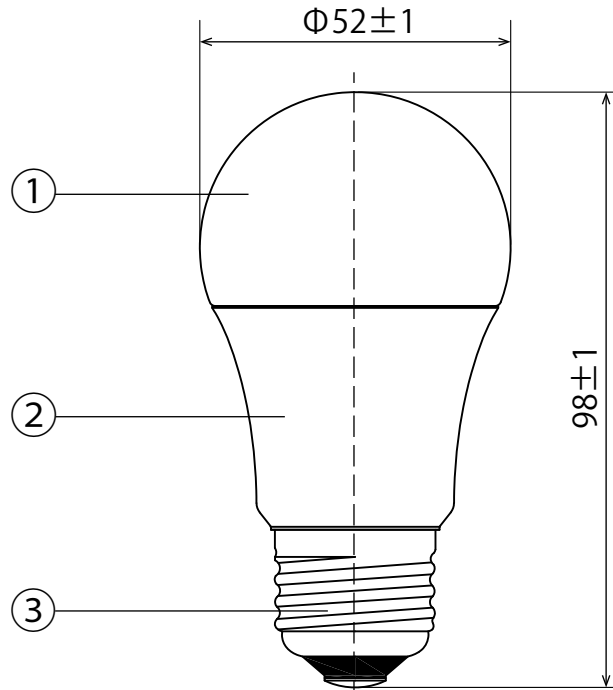

品名 LED電球 広配光タイプ

ダウンライトなどの
断熱材施工器具に対応

断熱材施工器具表示

【仕様】

品番	光源色	寸法(mm)		質量(g)	定格電圧(V)	定格入力電流(A)	定格消費電力(W)	周波数(Hz)	全光束(lm)	色温度(K)	演色性(Ra)	口金	設計寿命(h)
		全長	外径										
LDA4N-G-4T7	昼白色相当	98	52	46	100	0.077	4.2	50/60共用	485	5000	83	E26	40000
LDA4WW-G-4T7	温白色相当	98	52	46	100	0.079	4.3	50/60共用	485	3500	83	E26	40000
LDA4L-G-4T7	電球色相当	98	52	46	100	0.079	4.3	50/60共用	485	3000	83	E26	40000