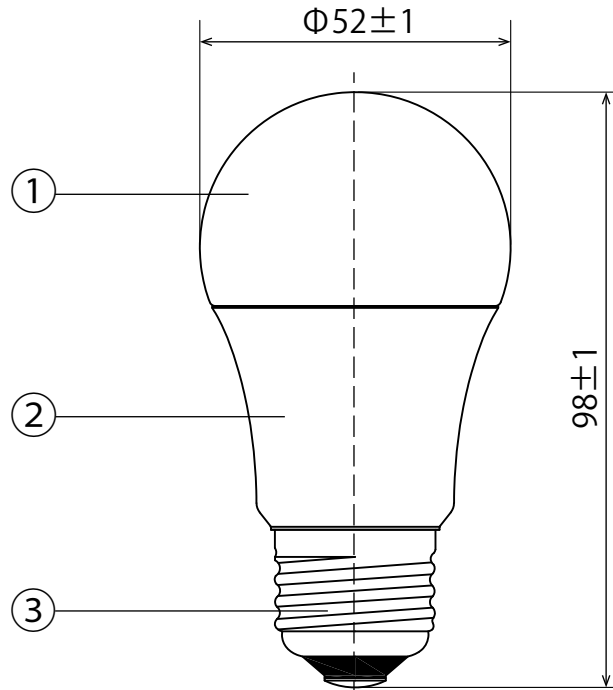

ダウンライトなどの
断熱材施工器具に対応

断熱材施工器具表示

【仕様】

品番	光源色	寸法 (mm)		質量 (g)	定格電圧 (V)	定格入力電流 (A)	定格消費電力 (W)	周波数 (Hz)	全光束 (lm)	色温度 (K)	演色性 (Ra)	口金	設計寿命 (h)
		全長	外径										
LDA6N-G-6T7	昼白色相当相	98	52	82	100	0.106	6.3	50/60共用	810	5000	83	E26	40000
LDA6WW-G-6T7	温白色相当相	98	52	82	100	0.106	6.3	50/60共用	810	3500	83	E26	40000
LDA6L-G-6T7	電球色相当相	98	52	82	100	0.106	6.3	50/60共用	810	3000	83	E26	40000