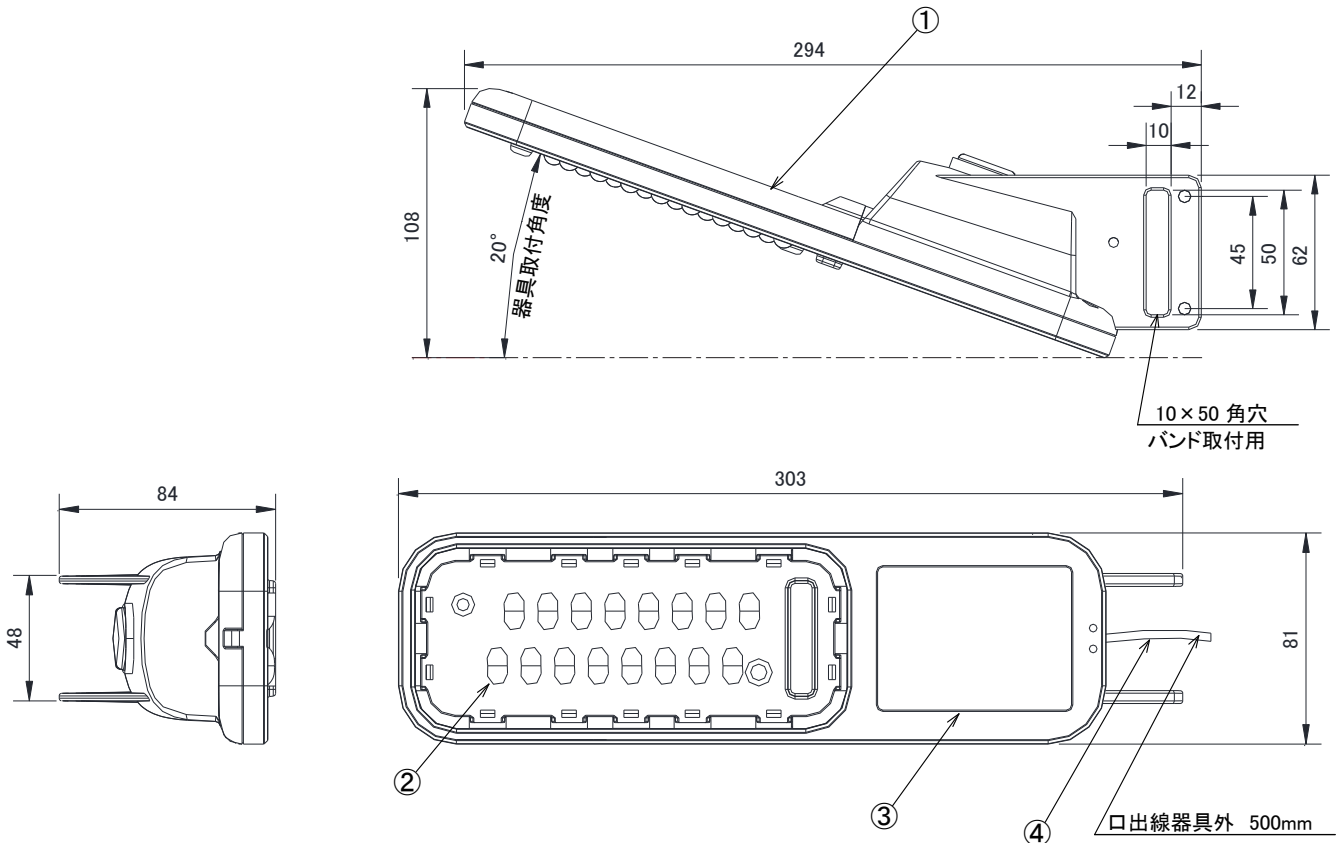

<使用上の注意>

- ・ LED素子には光色・明るさにバラツキがあるため、同じ品番の商品でも光色・明るさが異なる場合があります。
- ・ 照射距離が近いときや照射面の種類によって、光ムラが気になる場合がありますが、ご了承ください。
- ・ 取付けには下表の取付金具が必要ですので、別途ご用意ください。

取付場所	推奨取付バンド(別売)
Φ60~130	SFT-N206同等品
Φ195~370	IBT-212同等品
Φ130~195	IBT-308同等品
Φ195~350	IBT-312同等品

保護等級	IP44	受圧面積	上面(0.02)㎡ 側面(0.01)㎡		
	色温度		昼白色(5000K)	光束値	2200lm
電気的特性	定格電圧(AC)	100V	200V		242V
	定格電流	0.182A	0.091A	0.076A	
	定格消費電力	17.8W	16.9W	16.9W	
電力会社申請入力		17.9VA			

部番	部品名	個数	材質	摘要
1	本体	1	ADC12(アルミダイキャスト)	アクリル樹脂焼付塗装
2	レンズ	1	PC(ポリカーボネート)	透明
3	電源ユニット	1	-	-
4	口出線	1	キャプタイヤケーブル	-
5				

質量	0.63kg	図法	第三角法	単位	mm	品名 LED防犯灯 品番 IRLDBH20-V4A 図番
作成	波多江	検図	笹嶋	承認	八巻	
アイリスオーヤマ株式会社						

特記事項
演色性: Ra75
設計寿命: 60,000時間