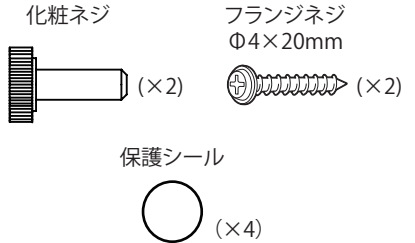

■付属品

〈基本特性〉

品番	光源色	色温度 (K)	器具光束 (lm)	消費電力 (W)	入力電流 (A)
KT10N-60TC	昼白色	5000	1000	11.1	0.18
KT10WW-60TC	温白色	3500			

⚠ 安全に関するご注意

- ・一般屋内専用器具です。屋外などの湿気が多い場所や雨水のかかる場所では使用しないでください。(漏電・感電の原因)
- ・棚下取り付け専用です。器具重量に耐える場所に取り付けてください。(火災・感電・落下による破損、怪我の原因)
- ・調光器は使用できません。(破損・不点灯・発火の原因)
- ・器具を紙や布などの可燃物でおおって使用しないでください。(火災・変形・変色の原因)
- ・交流100Vで使用してください。(火災・感電の原因)
- ・取り付け、取り外しや清掃の時は必ず電源を切ってください。(感電の原因)
- ・温度の高い場所で使用しないでください。(火災の原因)
- ・温度が高くなる機器を近くに置かないでください。(器具故障の原因)
- ・薬品は使用しないでください。(器具やカバーの変形、火災の原因)
- ・器具を水洗いしないでください。(火災・感電の原因)
- ・粉塵、オイルミスト、引火性ガスの発生する場所には取り付けしないでください。(発煙・発火の原因)
- ・コンセントは1000Wを超えて使用しないでください(火災の原因)
- ・コンセントは濡れた手で触らないでください(感電の原因)