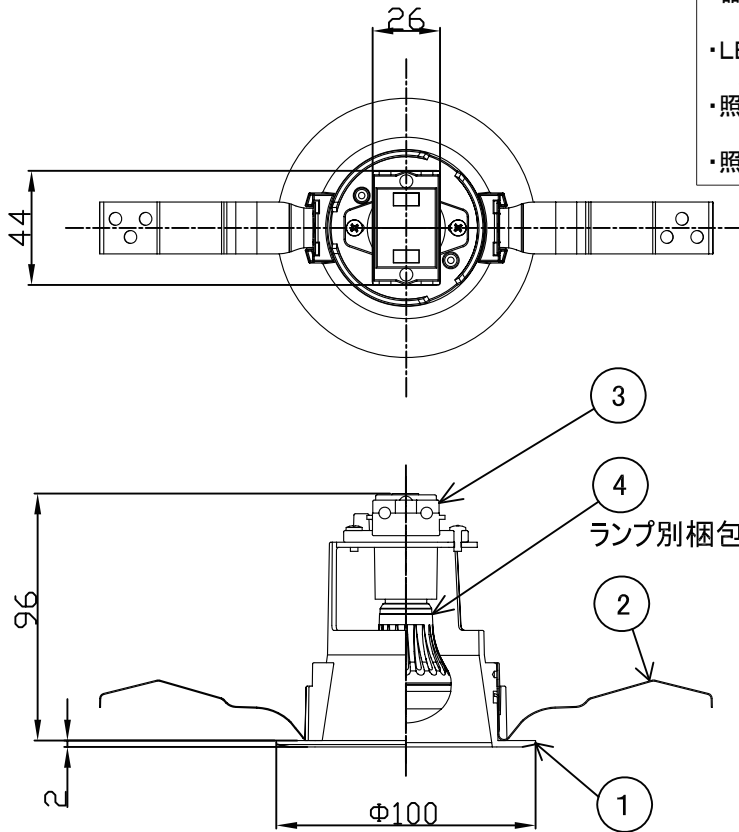

⚠ 使用上のご注意

- ・器具の近くでリモコンを操作した場合、誤作動することがあります。器具とコントローラ受信部を離してご使用ください。
- ・器具の近くや電波状況の弱い場所では音響製品に雑音が入る場合があります。器具と音響製品を離してご使用ください。
- ・LEDにはバラツキがあるため、同一型番でも発光色や明るさが異なる場合があります。
- ・照明点灯時に発光するスイッチに使用した場合、表示が暗くなったり点灯しないことがあります。
- ・照射面や照射距離が近い場合、光ムラが発生する場合があります。