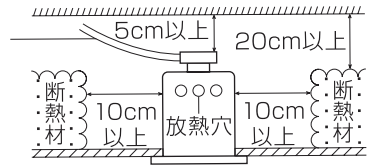

⚠ 安全に関するご注意

- ・断熱材施工不可。断熱材・防音材をかぶせた状態で使用しないでください。設置の際は右記の図のような空間を設けて設置してください。(火災の原因)
- ・ロックウールなどやわらかい天井に取付けしないでください。(天井材破損・器具落下)
- ・指定のランプ以外は使用しないでください。(火災の原因)
- ・屋内専用です。温度5℃～35℃の範囲で使用してください。(短寿命・火災の原因)
- ・屋外や雨の吹き込みを受ける場所や湿気・水気のある場所では使用できません。(漏電・感電・火災の原因)
- ・ドアや家具など可燃物を近づけて使用しないでください(火災の原因)
- ・下向き以外で取付けしないでください。(発熱による短寿命)
- ・振動や衝撃のあるところで使用しないでください。(落下や器具破損の原因)
- ・調光器は使用できません。(点灯不良や故障の原因)
- ・取り付け及び保守点検の際は、必ず電源を切ってください。(感電・器具破損の原因)

住宅の断熱施工天井では使用できません