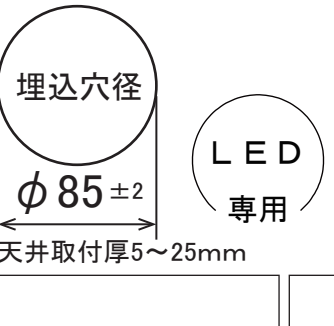

【適合ランプ】

ランプ品番	消費電力	入力電流	色温度	ランプ光束	演色性	設計寿命	
						ランプ寿命	セット寿命
LDA6N-H-E17-V5	5.5W	0.09A	5000K	440lm	Ra70	約40,000時間	約23,000時間
LDA6L-H-E17-V5			3000K				
LDA5N-H-E17-V9	5.5W	0.06A	5000K	440lm	Ra80	約40,000時間	約23,000時間
LDA5L-H-E17-V9			3000K				
LDA5N-H-E17-V2	5.2W	0.1A	5000K	500lm	Ra70	約40,000時間	—
LDA5L-H-E17-V2			2700K				
LDA4N-H-E17-V8	3.9W	0.05A	5000K	230lm	Ra80	約40,000時間	約40,000時間
LDA4L-H-E17-V8			2700K				
LDA4N-H-E17-V4	3.5W	0.06A	5000K	230lm	Ra70	約40,000時間	約40,000時間
LDA4L-H-E17-V4			3000K				