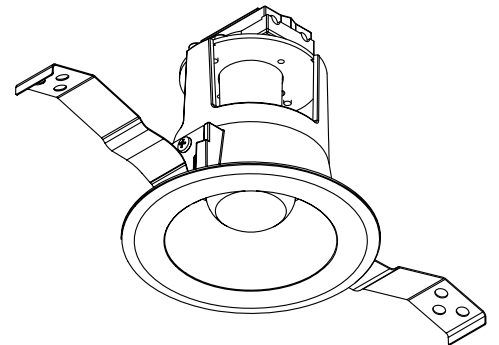

住宅の断熱施工天井では使用できません

電源線は断熱材の上を通してください。

⚠ 使用上のご注意

- ・器具の近くでリモコンを操作した場合、誤作動することがあります。器具とコントローラ受信部を離してご使用ください。
- ・器具の近くや電波状況の弱い場所では音響製品に雑音が入る場合があります。器具と音響製品を離してご使用ください。
- ・LEDにはバラツキがあるため、同一型番でも発光色や明るさが異なる場合があります。
- ・照明点灯時に発光するスイッチに使用した場合、表示が暗くなったり点灯しないことがあります。
- ・照射面や照射距離が近い場合、光ムラが発生する場合があります。

				品名	LEDダウンライト専用器具 小型電球タイプ(浅型)		
				品番	IRLDDL1785-S1W		
				定格電圧	100V		
				消費電力	ランプによる		
				周波数	50/60Hz		
				器具質量	約0.15kg ※ランプ別		
				口金	E17		
				作成	検図	承認	
				岸本	奥村	八巻	
No.	部品名	材質	数量	備考			
5					特記事項		
4	LEDランプ	E17口金用	1	ランプ別梱包	※電球は別売です		
3	連結ソケット	樹脂	1	E17口金用一体型端子台	作成日 2011年 8月 3日		
2	取付用パネ	SUS(ステンレス鋼)	2		変更日 2015年 3月 3日		
1	本体	アルミダイカスト	1	白塗装	IRIS アイリスオーヤマ株式会社		