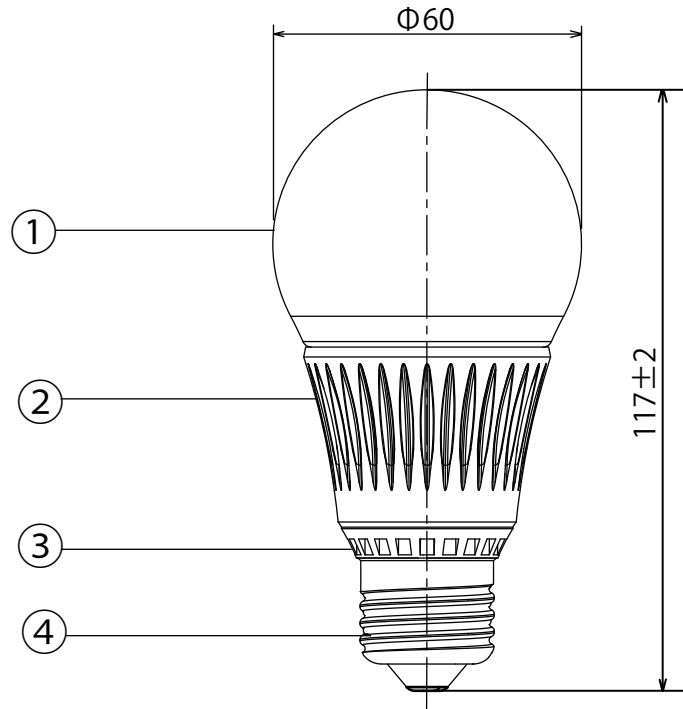

品名 LED電球 広配光タイプ

【仕様】

品番	光源色	寸法 (mm)		質量 (g)	定格電圧 (V)	定格入力電流 (A)	定格消費電力 (W)	周波数 (Hz)	全光束 (lm)	色温度 (K)	口金	設計寿命 (h)
		全長	外径									
LDA11N-G-V5	昼白色相当	117	60	136	100	0.19	11.0	50/60 共用	810	5000	E26	40000
LDA11L-G-V5	電球色相当	117	60	136	100	0.19	11.0	50/60 共用	810	2700	E26	40000