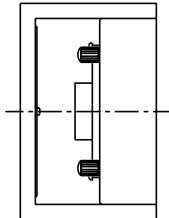

姿図

**⚠ 安全に関するご注意**

- この器具は、一般通常環境の屋内壁面取付専用器具です。一般通常環境以外の所、天井、傾斜天井、屋外、浴室、サウナ風呂、湿気の多い所、水気のかかる所、床面では使用しないでください。落下・感電・火災の原因になります。
- 電源電圧は、定格電圧±6%内でご使用下さい。感電・火災の原因になります。
- この器具は木ねじ取付専用器具です。必ず木ねじ（2本）で補強材のある位置に取付けて下さい。落下の原因になります。

定格光束	190Lm
LED照明器具の固有エネルギー消費効率	34.5Lm/W
LEDモジュール寿命	40000時間

				機能	一般用	特記事項	
7				取付場所	屋内 壁付専用		上下面開放 注) 調光器との併用はできません。 *天然木を使用しております。色味、木目、節の有無が異なることがあります。
6				電源接続	端子台		
5				消費電力	5.5W	定格電圧 100 V	
4				電気容量	10 VA		
3				適合ランプ	LED電球5.5W 演色性 Ra85 電球色(2700K)		
2	本体	鋼板	白塗装	⓪別売			スイッチ無し
1	カバー	木製	ホワイトアッシュ色塗装				
No.	部品名	材質	備考	器具重量	約	0.5 kg	岸本 ①