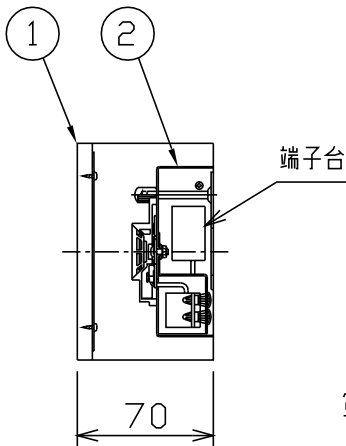

姿図

**⚠ 安全に関するご注意**

- この器具は、一般通常環境の屋内壁面取付専用器具です。一般通常環境以外の所、天井、傾斜天井、屋外、浴室、サウナ風呂、湿気の多い所、水気のかかる所、床面では使用しないでください。落下・感電・火災の原因になります。
- 電源電圧は、定格電圧±6%内でご使用下さい。感電・火災の原因になります。
- この器具は木ねじ取付専用器具です。必ず木ねじ（2本）で補強材のある位置に取付けて下さい。落下の原因になります。

定格光束	190Lm
LED照明器具の固有エネルギー消費効率	34.5Lm/W
LEDモジュール寿命	40000時間

				機能	一般用	特記事項	
7				取付場所	屋内 壁付専用		上下面開放 注) 調光器との併用はできません。 *天然木を使用しております。色味、木目、節の有無が異なることがあります。
6				電源接続	端子台		
5				消費電力	5.5W	定格電圧 100 V	
4				電気容量	10 VA		
3				適合ランプ	LED電球5.5W 演色性 Ra85 電球色(2700K)		
2	本体	鋼板	白塗装	⓪別売			スイッチ無し
1	カバー	木製	ホワイトアッシュ色塗装				
No.	部品名	材質	備考	器具重量	約	0.5 kg	岸本 ①