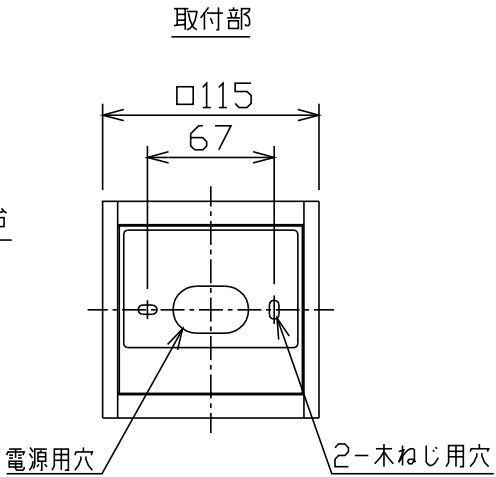

姿図

**⚠ 安全に関するご注意**

- この器具は、一般通常環境の屋内壁面取付専用器具です。一般通常環境以外の所、天井、傾斜天井、屋外、浴室、サウナ風呂、湿気の多い所、水気のかかる所、床面では使用しないでください。落下・感電・火災の原因になります。
- 電源電圧は、定格電圧±6%内でご使用下さい。感電・火災の原因になります。
- この器具は木ねじ取付専用器具です。必ず木ねじ（2本）で補強材のある位置に取付けて下さい。落下の原因になります。

定格光束	190Lm
LED照明器具の固有エネルギー消費効率	34.5Lm/W
LEDモジュール寿命	40000時間

				機能	一般用	特記事項	
7				取付場所	屋内 壁付専用		上下面開放 注) 調光器との併用はできません。 *天然木を使用しております。色味、木目、節の有無が異なることがあります。
6				電源接続	端子台		
5				消費電力	5.5W	定格電圧 100 V	
4				電気容量	10 VA		
3				適合ランプ	LED電球5.5W 演色性 Ra85 電球色(2700K)		
2	本体	鋼板	白塗装	⓪別売			スイッチ無し
1	カバー	木製	ホワイトアッシュ色塗装				
No.	部品名	材質	備考	器具重量	約	0.5 kg	岸本 ①