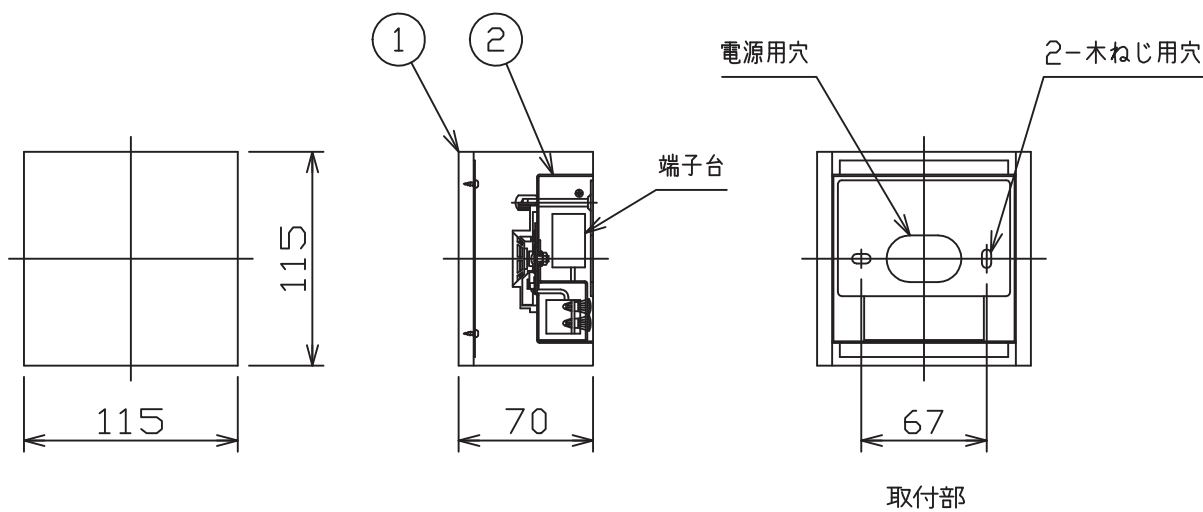

姿図

⚠ 安全に関するご注意

○ この器具は、一般通常環境の屋内壁面取付専用器具です。一般通常環境以外の所、天井、傾斜天井、屋外、浴室、サウナ風呂、湿気の多い所、水気のかかる所、床面では使用しないでください。落下・感電・火災の原因になります。

○ 電源電圧は、定格電圧±6%内でご使用下さい。感電・火災の原因になります。

○ この器具は木ねじ取付専用器具です。必ず木ねじ(2本)で補強材のある位置に取付けて下さい。落下の原因になります。

定格光束	190Lm
LED照明器具の固有エネルギー消費効率	34.5Lm/W
LEDモジュール寿命	40000時間

				機能	一般用	特記事項
7				取付場所	屋内 壁付専用	
6				電源接続	端子台	
5				消費電力	5.5W   定格電圧   100 V	
4				電気容量	10 VA	
3				LED付 交換不可	LED電球5.5W 演色性 Ra85 電球色(2700K)	スイッチ無し
2	本体	鋼板	白塗装			
1	カバー	木製	ウォールナット色塗装			
No.	部品名	材質	備考	器具重量	約 0.5 kg	岸本 ①