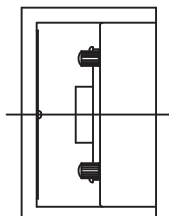

姿図

⚠ 安全に関するご注意

○ この器具は、一般通常環境の屋内壁面取付専用器具です。一般通常環境以外の所、天井、傾斜天井、屋外、浴室、サウナ風呂、湿気の多い所、水気のかかる所、床面では使用しないでください。落下・感電・火災の原因になります。

○ 電源電圧は、定格電圧±6%内でご使用下さい。感電・火災の原因になります。

○ この器具は木ねじ取付専用器具です。必ず木ねじ(2本)で補強材のある位置に取付けて下さい。落下の原因になります。

定格光束	190Lm
LED照明器具の固有エネルギー消費効率	34.5Lm/W
LEDモジュール寿命	40000時間

				機能	一般用	特記事項
7				取付場所	屋内 壁付専用	
6				電源接続	端子台	
5				消費電力	5.5W   定格電圧   100 V	
4				電気容量	10 VA	
3				LED付 交換不可	LED電球5.5W 演色性 Ra85 電球色(2700K)	スイッチ無し
2	本体	鋼板	白塗装			
1	カバー	木製	ウォールナット色塗装			
No.	部品名	材質	備考	器具重量	約 0.5 kg	岸本 ①