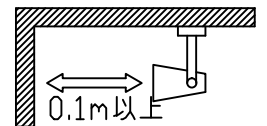

姿図

取付部詳細

⚠ 安全に関するご注意

- この器具は、一般通常環境の屋内天井直付壁面取付兼用器具です。一般通常環境以外の所、屋外、浴室、サウナ風呂、湿気が多い所、水気のかかる所、床面では使用しないでください。落下・感電・火災の原因になります。
- 電源電圧は、定格電圧 ±6%以内で使用ください。火災・感電の原因になります。
- この器具は木ねじ取付専用器具です。必ず木ねじ(2本)で補強材のある位置に取付けて下さい。落下の原因になります。
- 被照射面までの距離は器具本体表示または説明書に従って0.1m以上離して施工してください。被照射物の変質・変色または火災の原因になります。

定格光束	880Lm
LED照明器具の固有エネルギー消費効率	100Lm/W
LED光源寿命	40000時間

				機能	一般用	特記事項		
7				取付場所	屋内 天井直付・壁付兼用	1/2照度角 60° 調光器併用不可 注)壁付の際は、必ず横長付で ご使用ください。		
6			電源接続	端子台				
5			消費電力	8.8W	定格電圧			100 V
4			電気容量	14 VA				
3	灯具	鋼板	白塗装	LED 付 交換可	LED電球4.4W×2灯 演色性 Ra— 電球色(2700K)	スイッチ無し		
2	自在器	真鍮	白塗装		LDA4L-G-E17-4T5×2灯 E17			
1	フランジ	鋼板	白塗装		大光電機(株)製			
No.	部品名	材質	備考	器具重量	約	0.9 kg	岸本 ①	