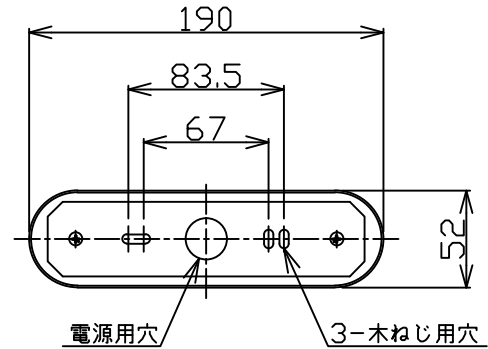

姿図

取付部詳細

⚠ 安全に関するご注意

- この器具は、一般通常環境の屋内天井直付壁面取付兼用器具です。一般通常環境以外の所、屋外、浴室、サウナ風呂、湿気が多い所、水気のかかる所、床面では使用しないでください。落下・感電・火災の原因になります。
- 電源電圧は、定格電圧 ±6%以内で使用ください。火災・感電の原因になります。
- この器具は木ねじ取付専用器具です。必ず木ねじ(2本)で補強材のある位置に取付けて下さい。落下の原因になります。
- 被照射面までの距離は器具本体表示または説明書に従って0.1m以上離して施工してください。被照射物の変質・変色または火災の原因になります。

定格光束	880Lm
LED照明器具の固有エネルギー消費効率	100Lm/W
LED光源寿命	40000時間

				機能	一般用	特記事項		
7				取付場所	屋内 天井直付・壁付兼用	1/2照度角 60° 調光器併用不可 注)壁付の際は、必ず横長付で ご使用ください。		
6			電源接続	端子台				
5			消費電力	8.8W	定格電圧			100 V
4			電気容量	14 VA				
3	灯具	鋼板	白塗装	LED 付 交換可	LED電球4.4W×2灯 演色性 Ra— 電球色(2700K)	スイッチ無し		
2	自在器	真鍮	白塗装		LDA4L-G-E17-4T5×2灯 E17			
1	フランジ	鋼板	白塗装		大光電機(株)製			
No.	部品名	材質	備考	器具重量	約	0.9 kg	岸本 ①	