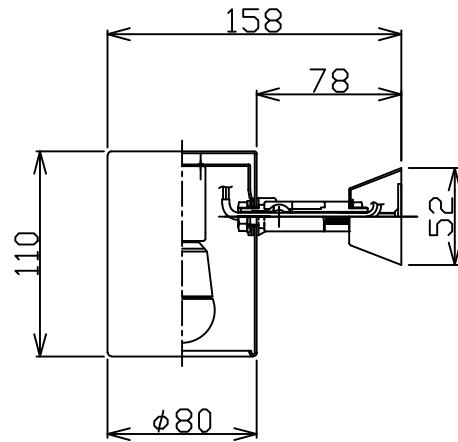

姿図

取付部詳細

⚠ 安全に関するご注意

- この器具は、一般通常環境の屋内天井直付壁面取付兼用器具です。一般通常環境以外の所、屋外、浴室、サウナ風呂、湿気が多い所、水気のかかる所、床面では使用しないでください。落下・感電・火災の原因になります。
- 電源電圧は、定格電圧 ±6%以内で使用ください。火災・感電の原因になります。
- この器具は木ねじ取付専用器具です。必ず木ねじ(2本)で補強材のある位置に取付けて下さい。落下の原因になります。
- 被照射面までの距離は器具本体表示または説明書に従って0.1m以上離して施工してください。被照射物の変質・変色または火災の原因になります。

定格光束	880Lm
LED照明器具の固有エネルギー消費効率	100Lm/W
LED光源寿命	40000時間

				機能	一般用	特記事項		
7				取付場所	屋内 天井直付・壁付兼用	1/2照度角 60° 調光器併用不可 注)壁付の際は、必ず横長付で ご使用ください。		
6			電源接続	端子台				
5			消費電力	8.8W	定格電圧			100 V
4			電気容量	14 VA				
3	灯具	鋼板	白塗装	LED 付 交換可	LED電球4.4W×2灯 演色性 Ra— 電球色(2700K)	スイッチ無し		
2	自在器	真鍮	白塗装		LDA4L-G-E17-4T5×2灯 E17			
1	フランジ	鋼板	白塗装		大光電機(株)製			
No.	部品名	材質	備考	器具重量	約	0.9 kg	岸本 ①	