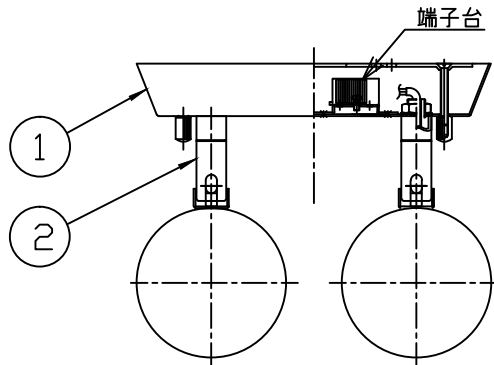

姿図

取付部詳細

⚠ 安全に関するご注意

- この器具は、一般通常環境の屋内天井直付壁面取付兼用器具です。一般通常環境以外の所、屋外、浴室、サウナ風呂、湿気が多い所、水気のかかる所、床面では使用しないでください。落下・感電・火災の原因になります。
- 電源電圧は、定格電圧 ±6%以内で使用ください。火災・感電の原因になります。
- この器具は木ねじ取付専用器具です。必ず木ねじ(2本)で補強材のある位置に取付けて下さい。落下の原因になります。
- 被照射面までの距離は器具本体表示または説明書に従って0.1m以上離して施工してください。被照射物の変質・変色または火災の原因になります。

定格光束	880Lm
LED照明器具の固有エネルギー消費効率	100Lm/W
LED光源寿命	40000時間

				機能	一般用	特記事項		
7				取付場所	屋内 天井直付・壁付兼用	1/2照度角 60° 調光器併用不可 注)壁付の際は、必ず横長付で ご使用ください。		
6			電源接続	端子台				
5			消費電力	8.8W	定格電圧			100 V
4			電気容量	14 VA				
3	灯具	鋼板	白塗装	LED 付 交換可	LED電球4.4W×2灯 演色性 Ra— 電球色(2700K)	スイッチ無し		
2	自在器	真鍮	白塗装		LDA4L-G-E17-4T5×2灯 E17			
1	フランジ	鋼板	白塗装		大光電機(株)製			
No.	部品名	材質	備考	器具重量	約	0.9 kg	岸本 ①	