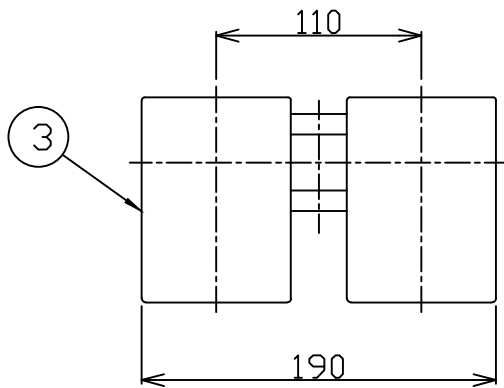

姿図

取付部詳細

⚠ 安全に関するご注意

- この器具は、一般通常環境の屋内天井直付壁面取付兼用器具です。一般通常環境以外の所、屋外、浴室、サウナ風呂、湿気が多い所、水気のかかる所、床面では使用しないでください。落下・感電・火災の原因になります。
- 電源電圧は、定格電圧 ±6%以内で使用ください。火災・感電の原因になります。
- この器具は木ねじ取付専用器具です。必ず木ねじ(2本)で補強材のある位置に取付けて下さい。落下の原因になります。
- 被照射面までの距離は器具本体表示または説明書に従って0.1m以上離して施工してください。被照射物の変質・変色または火災の原因になります。

定格光束	880Lm
LED照明器具の固有エネルギー消費効率	100Lm/W
LED光源寿命	40000時間

				機能	一般用	特記事項		
7				取付場所	屋内 天井直付・壁付兼用	1/2照度角 60° 調光器併用不可 注)壁付の際は、必ず横長付で ご使用ください。		
6			電源接続	端子台				
5			消費電力	8.8W	定格電圧			100 V
4			電気容量	14 VA				
3	灯具	鋼板	白塗装	LED 付 交換可	LED電球4.4W×2灯 演色性 Ra— 電球色(2700K)	スイッチ無し		
2	自在器	真鍮	白塗装		LDA4L-G-E17-4T5×2灯 E17			
1	フランジ	鋼板	白塗装		大光電機(株)製			
No.	部品名	材質	備考	器具重量	約	0.9 kg	岸本 ①	