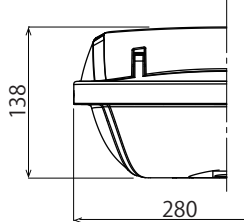

※照明器具を安全に使用していただくためには、カタログや取扱説明書をお読みください。

器具取付	アーム取付型
ガイドライン タイプ	連続照明
	一般国道/3車線道路 c, d
	局部照明 横断歩道 v, w

初期光束補正機能付	定格光束値の80%以上
ソフトスタート機能付	100%点灯迄約4秒後

使用温度	-20℃~+40℃
定格寿命時間	60,000時間
光束維持率	80%

防塵 防水 性能	灯具	IP23
	LEDユニット収容部	IP44
	電源ユニット収容部	IP44

設計許容風速	60m/s	
受圧面積	正面方向	0.032
	側面方向	0.048
適合ポール	ポール先端 挿入寸法	φ60.5 / φ48.6 120

定格光束	15600lm
相関色温度(K)	昼白色(5000K)
平均演色評価数(Ra)	75

定格電圧	V	100V	200V	240V
周波数	Hz	50/60共用		
入力電力	W	113.0	110.0	109.0
入力電流	A	1.14	0.58	0.48
入力容量	V A	114.0	116.0	115.2
平均電力	W	102.0	99.0	99.0