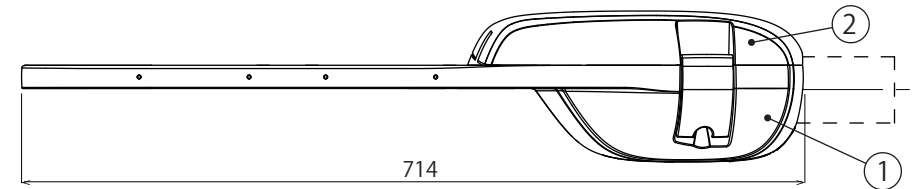

※照明器具を安全に使用していただくためには、カタログや取扱説明書をお読みください。

器具取付	アーム取付型
ガイドライン タイプ	連続照明
	一般国道/3車線道路 c, d
	局部照明 横断歩道 v, w

初期光束補正機能付	定格光束値の80%以上
ソフトスタート機能付	100%点灯迄約4秒後

使用温度	-20℃~+40℃
定格寿命時間	60,000時間
光束維持率	80%

防塵 防水 性能	灯具	IP23
	LEDユニット収容部	IP44
	電源ユニット収容部	IP44

設計許容風速	60m/s	
受圧面積	正面方向	0.032
	側面方向	0.048
適合ポール	ポール先端 挿入寸法	φ60.5 / φ48.6 120

定格光束	15600lm
相関色温度(K)	昼白色(5000K)
平均演色評価数(Ra)	75

定格電圧	V	100V	200V	240V
周波数	Hz	50/60共用		
入力電力	W	113.0	110.0	109.0
入力電流	A	1.14	0.58	0.48
入力容量	V A	114.0	116.0	115.2
平均電力	W	102.0	99.0	99.0