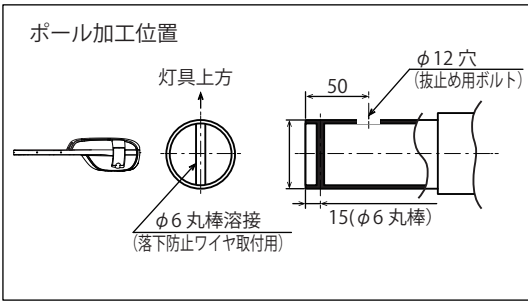

※照明器具を安全に使用していただくためには、カタログや取扱説明書をお読みください。

器具取付	アーム取付型
ガイドライン タイプ	連続照明
	一般国道/3車線道路 c, d
	局部照明 横断歩道 v, w

初期光束補正機能付	定格光束値の80%以上
ソフトスタート機能付	100%点灯迄約4秒後

使用温度	-20℃~+40℃
定格寿命時間	60,000時間
光束維持率	80%

防塵 防水 性能	灯具	IP23
	LEDユニット収容部	IP44
	電源ユニット収容部	IP44

設計許容風速	60m/s	
受圧面積	正面方向	0.032
	側面方向	0.048
適合ポール	ポール先端 挿入寸法	φ60.5 / φ48.6 120

定格光束	15600lm
相関色温度(K)	昼白色(5000K)
平均演色評価数(Ra)	75

定格電圧	V	100V	200V	240V
周波数	Hz	50/60共用		
入力電力	W	113.0	110.0	109.0
入力電流	A	1.14	0.58	0.48
入力容量	V A	114.0	116.0	115.2
平均電力	W	102.0	99.0	99.0