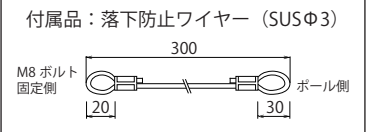

※照明器具を安全に使用していただくためには、カタログや取扱説明書をお読みください。

器具取付	アーム取付型
ガイドライン タイプ	連続照明
	一般国道/3車線道路 c, d
	局部照明 横断歩道 v, w

初期光束補正機能付	定格光束値の80%以上
ソフトスタート機能付	100%点灯迄約4秒後

使用温度	-20℃~+40℃
定格寿命時間	60,000時間
光束維持率	80%

防塵 防水 性能	灯具	IP23
	LEDユニット収容部	IP44
	電源ユニット収容部	IP44

設計許容風速	60m/s	
受圧面積	正面方向	0.032
	側面方向	0.048
適合ポール	ポール先端 挿入寸法	φ60.5 / φ48.6 120

定格光束	15600lm
相関色温度(K)	昼白色(5000K)
平均演色評価数(Ra)	75

定格電圧	V	100V	200V	240V
周波数	Hz	50/60共用		
入力電力	W	113.0	110.0	109.0
入力電流	A	1.14	0.58	0.48
入力容量	V A	114.0	116.0	115.2
平均電力	W	102.0	99.0	99.0