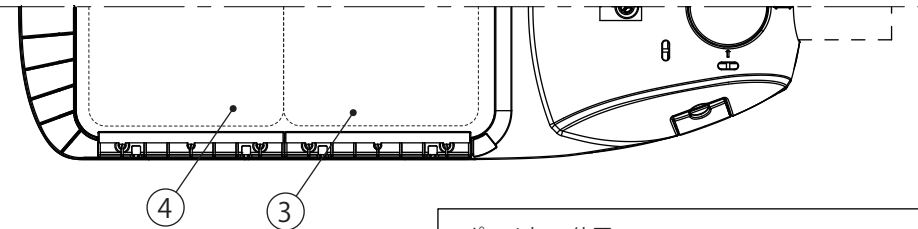

※照明器具を安全に使用していただくためには、カタログや取扱説明書をお読みください。

器具取付	アーム取付型
ガイドライン タイプ	連続照明
	一般国道/3車線道路 c, d
	局部照明 横断歩道 v, w

初期光束補正機能付	定格光束値の80%以上
ソフトスタート機能付	100%点灯迄約4秒後

使用温度	-20℃~+40℃
定格寿命時間	60,000時間
光束維持率	80%

防塵 防水 性能	灯具	IP23
	LEDユニット収容部	IP44
	電源ユニット収容部	IP44

設計許容風速	60m/s	
受圧面積	正面方向	0.032
	側面方向	0.048
適合ポール	ポール先端 挿入寸法	φ60.5 / φ48.6 120

定格光束	15600lm
相関色温度(K)	昼白色(5000K)
平均演色評価数(Ra)	75

定格電圧	V	100V	200V	240V
周波数	Hz	50/60共用		
入力電力	W	113.0	110.0	109.0
入力電流	A	1.14	0.58	0.48
入力容量	V A	114.0	116.0	115.2
平均電力	W	102.0	99.0	99.0