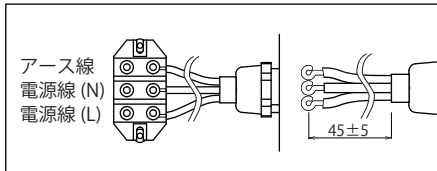

※照明器具を安全に使用していただくためには、カタログや取扱説明書をお読みください。

器具取付	アーム取付型
ガイドライン タイプ	連続照明
	一般国道/3車線道路 c, d
	局部照明 横断歩道 v, w

初期光束補正機能付	定格光束値の80%以上
ソフトスタート機能付	100%点灯迄約4秒後

使用温度	-20℃~+40℃
定格寿命時間	60,000時間
光束維持率	80%

防塵 防水 性能	灯具	IP23
	LEDユニット収容部	IP44
	電源ユニット収容部	IP44

設計許容風速	60m/s	
受圧面積	正面方向	0.032
	側面方向	0.048
適合ポール	ポール先端 挿入寸法	φ60.5 / φ48.6 120

定格光束	15600lm
相関色温度(K)	昼白色(5000K)
平均演色評価数(Ra)	75

定格電圧	V	100V	200V	240V
周波数	Hz	50/60共用		
入力電力	W	113.0	110.0	109.0
入力電流	A	1.14	0.58	0.48
入力容量	V A	114.0	116.0	115.2
平均電力	W	102.0	99.0	99.0