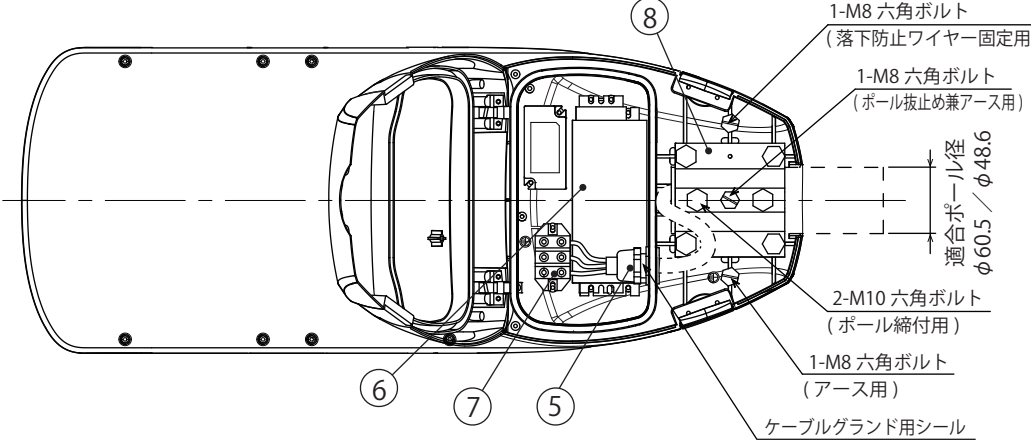

※照明器具を安全に使用していただくためには、カタログや取扱説明書をお読みください。

器具取付	アーム取付型
ガイドライン タイプ	連続照明
	一般国道/3車線道路 c, d
	局部照明 横断歩道 v, w

初期光束補正機能付	定格光束値の80%以上
ソフトスタート機能付	100%点灯迄約4秒後

使用温度	-20℃~+40℃
定格寿命時間	60,000時間
光束維持率	80%

防塵 防水 性能	灯具	IP23
	LEDユニット収容部	IP44
	電源ユニット収容部	IP44

設計許容風速	60m/s	
受圧面積	正面方向	0.032
	側面方向	0.048
適合ポール	ポール先端 挿入寸法	φ60.5 / φ48.6 120

定格光束	15600lm
相関色温度(K)	昼白色(5000K)
平均演色評価数(Ra)	75

定格電圧	V	100V	200V	240V
周波数	Hz	50/60共用		
入力電力	W	113.0	110.0	109.0
入力電流	A	1.14	0.58	0.48
入力容量	V A	114.0	116.0	115.2
平均電力	W	102.0	99.0	99.0