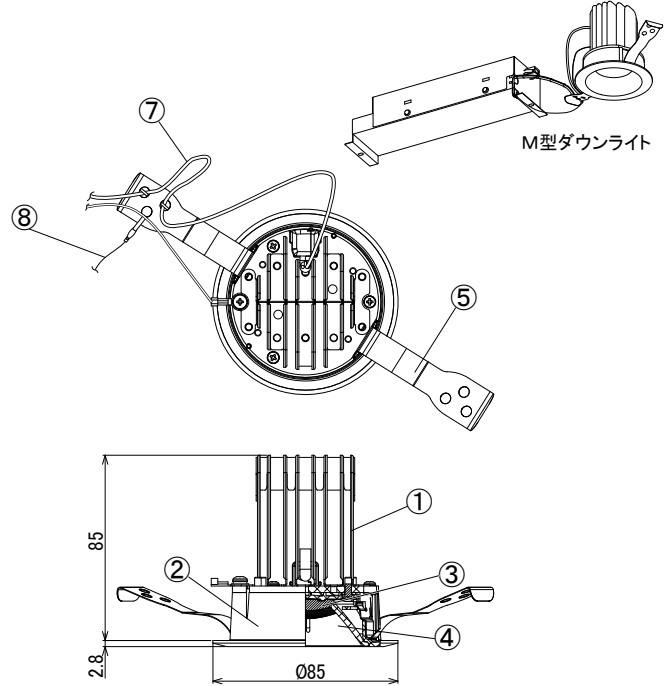

【埋込穴寸法】

※この商品はPWM調光対応です。別売の無線モジュールを使用する事で無線調光が可能になります。

光源色	色温度 (K)	中角				広角				消費電力 (W)			入力電流 (A)			中角				広角				消費電力 (W)			入力電流 (A)		
		品番 (灯具)	器具光束 (lm)	品番 (灯具)	器具光束 (lm)	100V	200V	242V	100V	200V	242V	100V	200V	242V	品番 (灯具)	器具光束 (lm)	品番 (灯具)	器具光束 (lm)	100V	200V	242V	100V	200V	242V	100V	200V	242V		
																												品番 (灯具)	器具光束 (lm)
昼白色	5000	DL4N8-7W4BW-D	392	DL4N8-7W7BW-D	400	3.4	3.7	3.9	0.034	0.022	0.019	DL5N8-7W4BW-D	490	DL5N8-7W7BW-D	500	DL5W8-7W4BW-D	485	DL5W8-7W7BW-D	495	4.3	4.6	4.8	0.044	0.026	0.024				
	白色	4000	DL4W8-7W4BW-D	388	DL4W8-7W7BW-D																					396	DL5L38-7W4BW-D	461	DL5L38-7W7BW-D
温白色	3500	DL4W8-7W4BW-D	380	DL4W8-7W7BW-D	388	5.4	5.2	5.4	0.055	0.031	0.029	DL8N8-7W4BW-D	833	DL8N8-7W7BW-D	850	DL8W8-7W4BW-D	825	DL8W8-7W7BW-D	842	7.3	7.7	7.7	0.074	0.041	0.039				
電球色	3000	DL4L38-7W4BW-D	368	DL4L38-7W7BW-D	376																					DL8W8-7W4BW-D	808	DL8W8-7W7BW-D	825
電球色	2700	DL4L28-7W4BW-D	349	DL4L28-7W7BW-D	356	DL8L28-7W4BW-D	741	DL8L28-7W7BW-D	757																				
昼白色	5000	DL6N8-7W4BW-D	637	DL6N8-7W7BW-D	650					DL6W8-7W4BW-D	631	DL6W8-7W7BW-D	644																
白色	4000	DL6W8-7W4BW-D	631	DL6W8-7W7BW-D	644	DL6L28-7W4BW-D	567	DL6L28-7W7BW-D	579																				