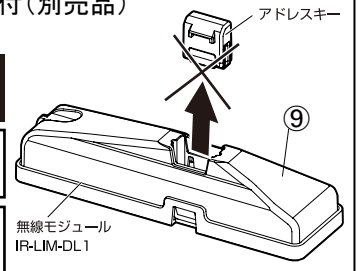

無線モジュールアドレスキー付(別売品)

別売の無線モジュールアドレスキー付が使用できます。

注意 アドレスキーは灯具にあらかじめ挿入されています。抜かないように注意してください。

注意 灯具の交換およびアドレスキーの差し換えは、弊社営業担当または弊社指定の販売代理店に依頼してください。