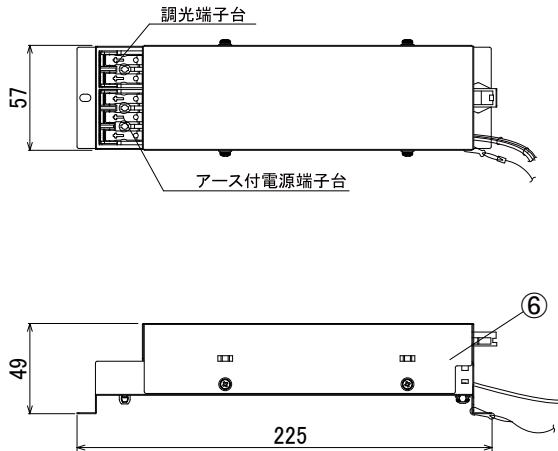

【埋込穴寸法】

※この商品はPWM調光対応です。別売の無線モジュールを使用する事で無線調光が可能になります。

光源色	色温度 (K)	中角				広角				消費電力 (W)			入力電流 (A)			中角				広角				消費電力 (W)			入力電流 (A)		
		品番 (灯具)	器具光束 (lm)	品番 (灯具)	器具光束 (lm)	100V	200V	242V	100V	200V	242V	100V	200V	242V	品番 (灯具)	器具光束 (lm)	品番 (灯具)	器具光束 (lm)	100V	200V	242V	100V	200V	242V	100V	200V	242V		
																												品番 (灯具)	器具光束 (lm)
昼白色	5000	DL4N8-7W4BW-D	392	DL4N8-7W7BW-D	400	3.4	3.7	3.9	0.034	0.022	0.019	DL5N8-7W4BW-D	490	DL5N8-7W7BW-D	500	DL5W8-7W4BW-D	485	DL5W8-7W7BW-D	495	4.3	4.6	4.8	0.044	0.026	0.024				
	白色	4000	DL4W8-7W4BW-D	388	DL4W8-7W7BW-D																					396	DL5L38-7W4BW-D	461	DL5L38-7W7BW-D
温白色	3500	DL4W8-7W4BW-D	380	DL4W8-7W7BW-D	388	5.4	5.2	5.4	0.055	0.031	0.029	DL8N8-7W4BW-D	833	DL8N8-7W7BW-D	850	DL8W8-7W4BW-D	825	DL8W8-7W7BW-D	842	7.3	7.7	7.7	0.074	0.041	0.039				
電球色	3000	DL4L38-7W4BW-D	368	DL4L38-7W7BW-D	376																					DL8W8-7W4BW-D	808	DL8W8-7W7BW-D	825
電球色	2700	DL4L28-7W4BW-D	349	DL4L28-7W7BW-D	356	DL8L28-7W4BW-D	741	DL8L28-7W7BW-D	757																				
昼白色	5000	DL6N8-7W4BW-D	637	DL6N8-7W7BW-D	650					DL6W8-7W4BW-D	631	DL6W8-7W7BW-D	644																
白色	4000	DL6W8-7W4BW-D	631	DL6W8-7W7BW-D	644	DL6L28-7W4BW-D	567	DL6L28-7W7BW-D	579																				