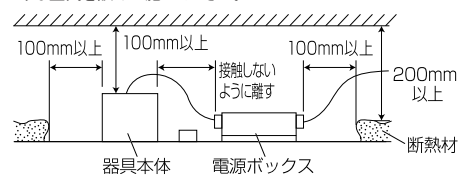

※この商品はPWM調光対応です。別売の無線モジュールを使用する事で無線調光が可能になります。

光源色	色温度 (K)	中角				広角				消費電力 (W)			入力電流 (A)			中角				広角				消費電力 (W)			入力電流 (A)							
		品番 (灯具)	器具光束 (lm)	品番 (灯具)	器具光束 (lm)	100V	200V	242V	100V	200V	242V	100V	200V	242V	品番 (灯具)	器具光束 (lm)	品番 (灯具)	器具光束 (lm)	100V	200V	242V	100V	200V	242V	100V	200V	242V							
																												品番 (灯具)	器具光束 (lm)	品番 (灯具)	器具光束 (lm)			
昼白色	5000	DL4N8-7W4BW-D	392	DL4N8-7W7BW-D	400	3.4	3.7	3.9	0.034	0.022	0.019	DL5N8-7W4BW-D	490	DL5N8-7W7BW-D	500	DL5W8-7W4BW-D	485	DL5W8-7W7BW-D	495	4.3	4.6	4.8	0.044	0.026	0.024									
	白色	4000	DL4W8-7W4BW-D	388	DL4W8-7W7BW-D																					396	DL5L38-7W4BW-D	461	DL5L38-7W7BW-D	470	DL5L28-7W4BW-D	436	DL5L28-7W7BW-D	445
温白色	3500	DL4W8-7W4BW-D	380	DL4W8-7W7BW-D	388	5.4	5.2	5.4	0.055	0.031	0.029	DL8N8-7W4BW-D	833	DL8N8-7W7BW-D	850	DL8W8-7W4BW-D	825	DL8W8-7W7BW-D	842	7.3	7.7	7.7	0.074	0.041	0.039									
電球色	3000	DL4L38-7W4BW-D	368	DL4L38-7W7BW-D	376																					DL8W8-7W4BW-D	808	DL8W8-7W7BW-D	825	DL8L38-7W4BW-D	783	DL8L38-7W7BW-D	799	
電球色	2700	DL4L28-7W4BW-D	349	DL4L28-7W7BW-D	356	DL8L28-7W4BW-D	741	DL8L28-7W7BW-D	757																									
昼白色	5000	DL6N8-7W4BW-D	637	DL6N8-7W7BW-D	650					DL6W8-7W4BW-D	631	DL6W8-7W7BW-D	644																					
白色	4000	DL6W8-7W4BW-D	631	DL6W8-7W7BW-D	644	DL6L28-7W4BW-D	567	DL6L28-7W7BW-D	579																									

(※1) 保証値ではありません。

安全に関するご注意

- ■断熱材、防音材をかぶせた状態で使用しないでください。火災の原因になります。設置の際は、器具と断熱材、防音材、造営材等と、図のような空間を設けて施工ください。
- ■ロックウール等のやわらかい天井に取り付けしないでください。天井材破損、器具落下の原因になります。
- ■接地(アース)工事を確実に行ってください。電源には接地工が必要です。入力電圧が150V以上300V以下のものはD種(第3種)接地工事を「電気設備技術基準」に準じて施工してください。
- ■接地工事が不完全な場合、感電の原因になります。
- ■この器具は屋内専用で、5~35℃・湿度10~85%の範囲でご使用下さい。
- ■器具は下向き以外で使用しないでください。また、傾斜天井、壁などには取り付けできません。発熱により寿命が短くなる原因になります。
- ■点灯時、光を直視しないでください。目を痛める可能性があります。

無線モジュールアドレスキー付(別売品)