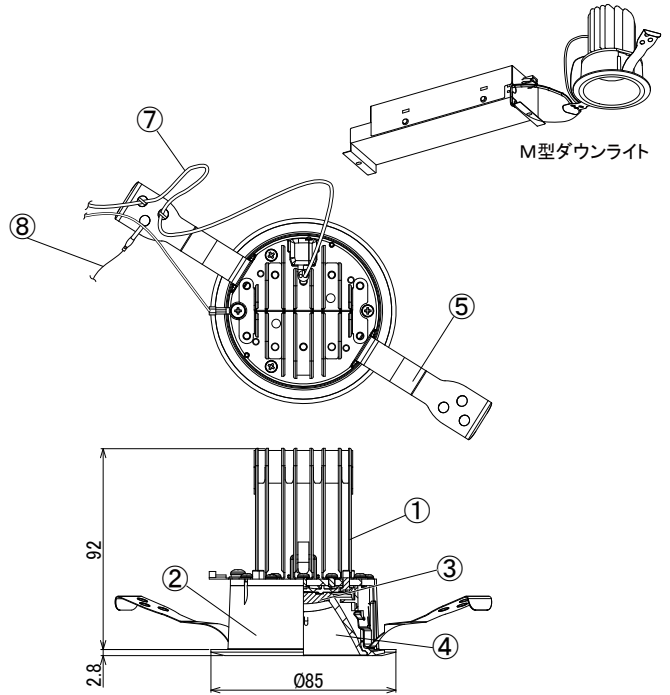

【埋込穴寸法】

※この商品はPWM調光対応です。別売の無線モジュールを使用する事で無線調光が可能になります。

光源色	色温度 (K)	中角				広角				消費電力 (W)			入力電流 (A)			中角				広角				消費電力 (W)			入力電流 (A)		
		品番 (灯具)	器具光束 (lm)	品番 (灯具)	器具光束 (lm)	100V	200V	242V	100V	200V	242V	100V	200V	242V	品番 (灯具)	器具光束 (lm)	品番 (灯具)	器具光束 (lm)	100V	200V	242V	100V	200V	242V	100V	200V	242V		
																												品番 (灯具)	器具光束 (lm)
昼白色	5000	DL4N8-7A4BW-D	360	DL4N8-7A7BW-D	368	3.4	3.7	3.9	0.034	0.022	0.019	DL5N8-7A4BW-D	450	DL5N8-7A7BW-D	460	DL5W8-7A4BW-D	446	DL5W8-7A7BW-D	455	4.3	4.6	4.8	0.044	0.026	0.024				
	4000	DL4W8-7A4BW-D	356	DL4W8-7A7BW-D	364																					DL5L38-7A4BW-D	437	DL5W8-7A7BW-D	446
温白色	3500	DL4W8-7A4BW-D	349	DL4W8-7A7BW-D	357	5.4	5.2	5.4	0.055	0.031	0.029	DL5L38-7A4BW-D	423	DL5L38-7A7BW-D	432	DL5L28-7A4BW-D	401	DL5L28-7A7BW-D	409	7.3	7.7	7.7	0.074	0.041	0.039				
電球色	3000	DL4L38-7A4BW-D	338	DL4L38-7A7BW-D	346																					DL8N8-7A4BW-D	765	DL8N8-7A7BW-D	782
電球色	2700	DL4L28-7A4BW-D	320	DL4L28-7A7BW-D	328	7.3	7.7	7.7	0.074	0.041	0.039	DL8W8-7A4BW-D	757	DL8W8-7A7BW-D	774	DL8WW8-7A4BW-D	742	DL8WW8-7A7BW-D	759	DL8L38-7A4BW-D	719	DL8L38-7A7BW-D	735	DL8L28-7A4BW-D	681	DL8L28-7A7BW-D	696		
	昼白色	5000	DL6N8-7A4BW-D	585	DL6N8-7A7BW-D																							598	DL8L38-7A4BW-D
白色	4000	DL6W8-7A4BW-D	579	DL6W8-7A7BW-D	592	7.3	7.7	7.7	0.074	0.041	0.039	DL8L28-7A4BW-D	681	DL8L28-7A7BW-D	696														
	温白色	3500	DL6WW8-7A4BW-D	567	DL6WW8-7A7BW-D											580													
電球色	3000	DL6L38-7A4BW-D	550	DL6L38-7A7BW-D	562																								
電球色	2700	DL6L28-7A4BW-D	521	DL6L28-7A7BW-D	532																								

(※1) 保証値ではありません。

安全に関するご注意

- 断熱材、防音材をかぶせた状態で使用しないでください。火災の原因になります。設置の際は、器具と断熱材、防音材、造営材等と、図のような空間を設けて施工ください。
- ロックウール等のやわらかい天井に取り付けしないでください。天井材破損、器具落下の原因になります。
- 接地(アース)工事を確実に行ってください。電源には接地工が必要です。入力電圧が150V以上300V以下のものはD種(第3種)接地工事を「電気設備技術基準」に準じて施工してください。
- 接地工事が不完全な場合、感電の原因になります。
- この器具は屋内専用で、5~35℃・湿度10~85%の範囲でご使用下さい。
- 器具は下向き以外で使用しないでください。また、傾斜天井、壁などには取り付けできません。発熱により寿命が短くなる原因になります。
- 点灯時、光を直視しないでください。目を痛める可能性があります。