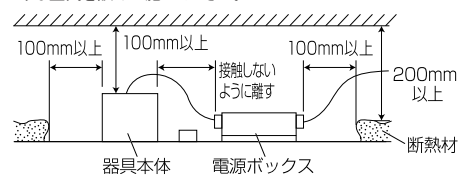

【埋込穴寸法】

※この商品はPWM調光対応です。別売の無線モジュールを使用する事で無線調光が可能になります。

光源色	色温度 (K)	中角				広角				消費電力 (W)			入力電流 (A)			中角				広角				消費電力 (W)			入力電流 (A)		
		品番 (灯具)	器具光束 (lm)	品番 (灯具)	器具光束 (lm)	100V	200V	242V	100V	200V	242V	100V	200V	242V	品番 (灯具)	器具光束 (lm)	品番 (灯具)	器具光束 (lm)	100V	200V	242V	100V	200V	242V	100V	200V	242V		
																												品番 (灯具)	器具光束 (lm)
昼白色	5000	DL4N8-7A4BW-D	360	DL4N8-7A7BW-D	368	3.4	3.7	3.9	0.034	0.022	0.019	DL5N8-7A4BW-D	450	DL5N8-7A7BW-D	460	DL5W8-7A4BW-D	446	DL5W8-7A7BW-D	455	4.3	4.6	4.8	0.044	0.026	0.024				
	4000	DL4W8-7A4BW-D	356	DL4W8-7A7BW-D	364																					DL5L38-7A4BW-D	437	DL5W8-7A7BW-D	446
温白色	3500	DL4W8-7A4BW-D	349	DL4W8-7A7BW-D	357	5.4	5.2	5.4	0.055	0.031	0.029	DL5L38-7A4BW-D	423	DL5L38-7A7BW-D	432	DL5L28-7A4BW-D	401	DL5L28-7A7BW-D	409	7.3	7.7	7.7	0.074	0.041	0.039				
電球色	3000	DL4L38-7A4BW-D	338	DL4L38-7A7BW-D	346																					DL8N8-7A4BW-D	765	DL8N8-7A7BW-D	782
電球色	2700	DL4L28-7A4BW-D	320	DL4L28-7A7BW-D	328	7.3	7.7	7.7	0.074	0.041	0.039	DL8W8-7A4BW-D	757	DL8W8-7A7BW-D	774	DL8WW8-7A4BW-D	742	DL8WW8-7A7BW-D	759	DL8L38-7A4BW-D	719	DL8L38-7A7BW-D	735	DL8L28-7A4BW-D	681	DL8L28-7A7BW-D	696		
	昼白色	5000	DL6N8-7A4BW-D	585	DL6N8-7A7BW-D																							598	DL8L38-7A4BW-D
白色	4000	DL6W8-7A4BW-D	579	DL6W8-7A7BW-D	592	7.3	7.7	7.7	0.074	0.041	0.039	DL8L28-7A4BW-D	681	DL8L28-7A7BW-D	696														
	温白色	3500	DL6WW8-7A4BW-D	567	DL6WW8-7A7BW-D											580													
電球色	3000	DL6L38-7A4BW-D	550	DL6L38-7A7BW-D	562																								
電球色	2700	DL6L28-7A4BW-D	521	DL6L28-7A7BW-D	532																								

(※1) 保証値ではありません。

安全に関するご注意

- 断熱材、防音材をかぶせた状態で使用しないでください。火災の原因になります。設置の際は、器具と断熱材、防音材、造営材等と、図のような空間を設けて施工ください。
- ロックウール等のやわらかい天井に取り付けしないでください。天井材破損、器具落下の原因になります。
- 接地(アース)工事を確実に行ってください。電源には接地工が必要です。入力電圧が150V以上300V以下のものはD種(第3種)接地工事を「電気設備技術基準」に準じて施工してください。
- 接地工事が不完全な場合、感電の原因になります。
- この器具は屋内専用で、5~35℃・湿度10~85%の範囲でご使用下さい。
- 器具は下向き以外で使用しないでください。また、傾斜天井、壁などには取り付けできません。発熱により寿命が短くなる原因になります。
- 点灯時、光を直視しないでください。目を痛める可能性があります。