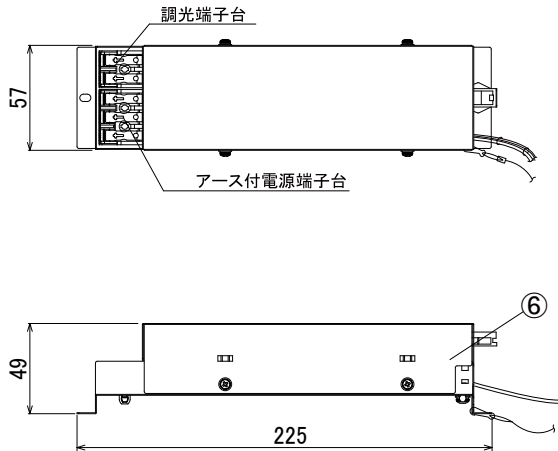

【埋込穴寸法】

※この商品はPWM調光対応です。別売の無線モジュールを使用する事で無線調光が可能になります。

光源色	色温度 (K)	中角				広角				消費電力 (W)			入力電流 (A)			中角				広角				消費電力 (W)			入力電流 (A)		
		品番 (灯具)	器具光束 (lm)	品番 (灯具)	器具光束 (lm)	100V	200V	242V	100V	200V	242V	100V	200V	242V	品番 (灯具)	器具光束 (lm)	品番 (灯具)	器具光束 (lm)	100V	200V	242V	100V	200V	242V	100V	200V	242V		
																												品番 (灯具)	器具光束 (lm)
昼白色	5000	DL4N8-7A4BW-D	360	DL4N8-7A7BW-D	368	3.4	3.7	3.9	0.034	0.022	0.019	DL5N8-7A4BW-D	450	DL5N8-7A7BW-D	460	DL5W8-7A4BW-D	446	DL5W8-7A7BW-D	455	4.3	4.6	4.8	0.044	0.026	0.024				
	4000	DL4W8-7A4BW-D	356	DL4W8-7A7BW-D	364																					DL5L38-7A4BW-D	437	DL5W8-7A7BW-D	446
温白色	3500	DL4W8-7A4BW-D	349	DL4W8-7A7BW-D	357	5.4	5.2	5.4	0.055	0.031	0.029	DL5L38-7A4BW-D	423	DL5L38-7A7BW-D	432	DL5L28-7A4BW-D	401	DL5L28-7A7BW-D	409	7.3	7.7	7.7	0.074	0.041	0.039				
電球色	3000	DL4L38-7A4BW-D	338	DL4L38-7A7BW-D	346																					DL8N8-7A4BW-D	765	DL8N8-7A7BW-D	782
電球色	2700	DL4L28-7A4BW-D	320	DL4L28-7A7BW-D	328	7.3	7.7	7.7	0.074	0.041	0.039	DL8W8-7A4BW-D	757	DL8W8-7A7BW-D	774	DL8WW8-7A4BW-D	742	DL8WW8-7A7BW-D	759	DL8L38-7A4BW-D	719	DL8L38-7A7BW-D	735	DL8L28-7A4BW-D	681	DL8L28-7A7BW-D	696		
	昼白色	5000	DL6N8-7A4BW-D	585	DL6N8-7A7BW-D																							598	DL8L38-7A4BW-D
白色	4000	DL6W8-7A4BW-D	579	DL6W8-7A7BW-D	592	7.3	7.7	7.7	0.074	0.041	0.039	DL8L28-7A4BW-D	681	DL8L28-7A7BW-D	696														
	温白色	3500	DL6WW8-7A4BW-D	567	DL6WW8-7A7BW-D											580													
電球色	3000	DL6L38-7A4BW-D	550	DL6L38-7A7BW-D	562																								
電球色	2700	DL6L28-7A4BW-D	521	DL6L28-7A7BW-D	532																								