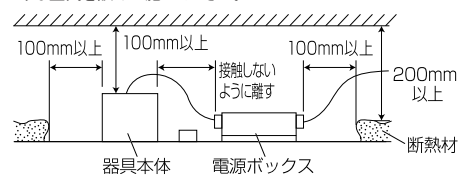

【埋込穴寸法】

※この商品はPWM調光対応です。別売の無線モジュールを使用する事で無線調光が可能になります。

光源色	色温度 (K)	中角		広角		消費電力 (W)			入力電流 (A)			中角		広角		消費電力 (W)			入力電流 (A)		
		品番 (灯具)	器具光束 (lm)	品番 (灯具)	器具光束 (lm)	100V	200V	242V	100V	200V	242V	品番 (灯具)	器具光束 (lm)	品番 (灯具)	器具光束 (lm)	100V	200V	242V	100V	200V	242V
昼白色	5000	DL4N8-10W4BW-D	392	DL4N8-10W7BW-D	400	3.4	3.7	3.9	0.034	0.022	0.019	DL5N8-10W4BW-D	490	DL5N8-10W7BW-D	500	4.3	4.6	4.8	0.044	0.026	0.024
	4000	DL4W8-10W4BW-D	388	DL4W8-10W7BW-D	396							DL5W8-10W4BW-D	485	DL5W8-10W7BW-D	495						
温白色	3500	DL4W8-10W4BW-D	380	DL4W8-10W7BW-D	388	3.4	3.7	3.9	0.034	0.022	0.019	DL5W8-10W4BW-D	475	DL5W8-10W7BW-D	485	4.3	4.6	4.8	0.044	0.026	0.024
電球色	3000	DL4L38-10W4BW-D	368	DL4L38-10W7BW-D	376							DL5L38-10W4BW-D	461	DL5L38-10W7BW-D	470						
電球色	2700	DL4L28-10W4BW-D	349	DL4L28-10W7BW-D	356	3.4	3.7	3.9	0.034	0.022	0.019	DL5L28-10W4BW-D	436	DL5L28-10W7BW-D	445	4.3	4.6	4.8	0.044	0.026	0.024
昼白色	5000	DL6N8-10W4BW-D	637	DL6N8-10W7BW-D	650							DL8N8-10W4BW-D	833	DL8N8-10W7BW-D	850						
白色	4000	DL6W8-10W4BW-D	631	DL6W8-10W7BW-D	644	3.4	3.7	3.9	0.034	0.022	0.019	DL8W8-10W4BW-D	825	DL8W8-10W7BW-D	842	4.3	4.6	4.8	0.044	0.026	0.024
温白色	3500	DL6W8-10W4BW-D	618	DL6W8-10W7BW-D	631							DL8W8-10W4BW-D	808	DL8W8-10W7BW-D	825						
電球色	3000	DL6L38-10W4BW-D	599	DL6L38-10W7BW-D	611	3.4	3.7	3.9	0.034	0.022	0.019	DL8L38-10W4BW-D	783	DL8L38-10W7BW-D	799	4.3	4.6	4.8	0.044	0.026	0.024
電球色	2700	DL6L28-10W4BW-D	567	DL6L28-10W7BW-D	579							DL8L28-10W4BW-D	741	DL8L28-10W7BW-D	757						

(※1) 保証値ではありません。

安全に関するご注意

- 断熱材、防音材をかぶせた状態で使用しないでください。火災の原因になります。設置の際は、器具と断熱材、防音材、造営材等と、図のような空間を設けて施工ください。
- ロックウール等のやわらかい天井に取り付けしないでください。天井材破損、器具落下の原因になります。
- 接地(アース)工事を確実に行ってください。電源には接地工が必要です。入力電圧が150V以上300V以下のものはD種(第3種)接地工事を「電気設備技術基準」に準じて施工してください。
- 接地工事が不完全な場合、感電の原因になります。
- この器具は屋内専用で、5~35℃・湿度10~85%の範囲でご使用下さい。
- 器具は下向き以外で使用しないでください。また、傾斜天井、壁などには取り付けできません。発熱により寿命が短くなる原因になります。
- 点灯時、光を直視しないでください。目を痛める可能性があります。