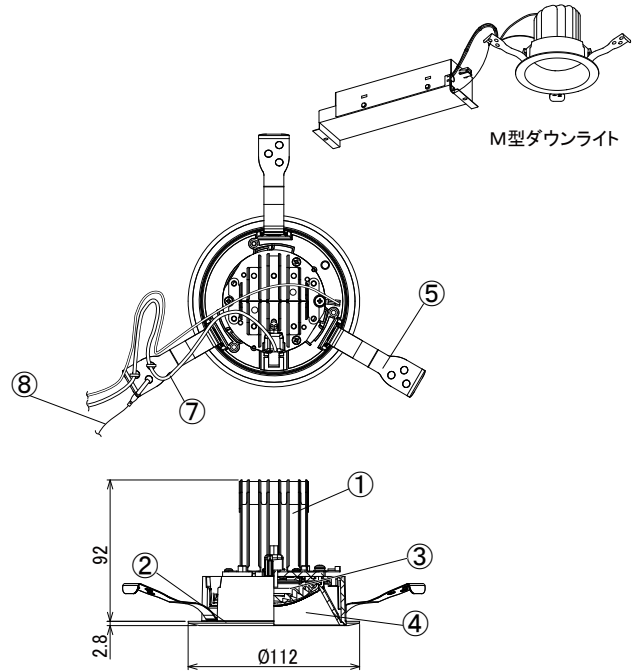

【埋込穴寸法】

※この商品はPWM調光対応です。別売の無線モジュールを使用する事で無線調光が可能になります。

光源色	色温度 (K)	中角		広角		消費電力 (W)			入力電流 (A)			中角		広角		消費電力 (W)			入力電流 (A)		
		品番 (灯具)	器具光束 (lm)	品番 (灯具)	器具光束 (lm)	100V	200V	242V	100V	200V	242V	品番 (灯具)	器具光束 (lm)	品番 (灯具)	器具光束 (lm)	100V	200V	242V	100V	200V	242V
昼白色	5000	DL4N8-10W4BW-D	392	DL4N8-10W7BW-D	400	3.4	3.7	3.9	0.034	0.022	0.019	DL5N8-10W4BW-D	490	DL5N8-10W7BW-D	500	4.3	4.6	4.8	0.044	0.026	0.024
	4000	DL4W8-10W4BW-D	388	DL4W8-10W7BW-D	396							DL5W8-10W4BW-D	485	DL5W8-10W7BW-D	495						
温白色	3500	DL4W8-10W4BW-D	380	DL4W8-10W7BW-D	388	3.4	3.7	3.9	0.034	0.022	0.019	DL5W8-10W4BW-D	475	DL5W8-10W7BW-D	485	4.3	4.6	4.8	0.044	0.026	0.024
電球色	3000	DL4L38-10W4BW-D	368	DL4L38-10W7BW-D	376							DL5L38-10W4BW-D	461	DL5L38-10W7BW-D	470						
電球色	2700	DL4L28-10W4BW-D	349	DL4L28-10W7BW-D	356	3.4	3.7	3.9	0.034	0.022	0.019	DL5L28-10W4BW-D	436	DL5L28-10W7BW-D	445	4.3	4.6	4.8	0.044	0.026	0.024
昼白色	5000	DL6N8-10W4BW-D	637	DL6N8-10W7BW-D	650							DL8N8-10W4BW-D	833	DL8N8-10W7BW-D	850						
白色	4000	DL6W8-10W4BW-D	631	DL6W8-10W7BW-D	644	3.4	3.7	3.9	0.034	0.022	0.019	DL8W8-10W4BW-D	825	DL8W8-10W7BW-D	842	4.3	4.6	4.8	0.044	0.026	0.024
温白色	3500	DL6W8-10W4BW-D	618	DL6W8-10W7BW-D	631							DL8W8-10W4BW-D	808	DL8W8-10W7BW-D	825						
電球色	3000	DL6L38-10W4BW-D	599	DL6L38-10W7BW-D	611	3.4	3.7	3.9	0.034	0.022	0.019	DL8L38-10W4BW-D	783	DL8L38-10W7BW-D	799	4.3	4.6	4.8	0.044	0.026	0.024
電球色	2700	DL6L28-10W4BW-D	567	DL6L28-10W7BW-D	579							DL8L28-10W4BW-D	741	DL8L28-10W7BW-D	757						

(※1) 保証値ではありません。

安全に関するご注意

- 断熱材、防音材をかぶせた状態で使用しないでください。火災の原因になります。設置の際は、器具と断熱材、防音材、造営材等と、図のような空間を設けて施工ください。
- ロックウール等のやわらかい天井に取り付けしないでください。天井材破損、器具落下の原因になります。
- 接地(アース)工事を確実に行ってください。電源には接地工が必要です。入力電圧が150V以上300V以下のものはD種(第3種)接地工事を「電気設備技術基準」に準じて施工してください。
- 接地工事が不完全な場合、感電の原因になります。
- この器具は屋内専用で、5~35℃・湿度10~85%の範囲でご使用下さい。
- 器具は下向き以外で使用しないでください。また、傾斜天井、壁などには取り付けできません。発熱により寿命が短くなる原因になります。
- 点灯時、光を直視しないでください。目を痛める可能性があります。