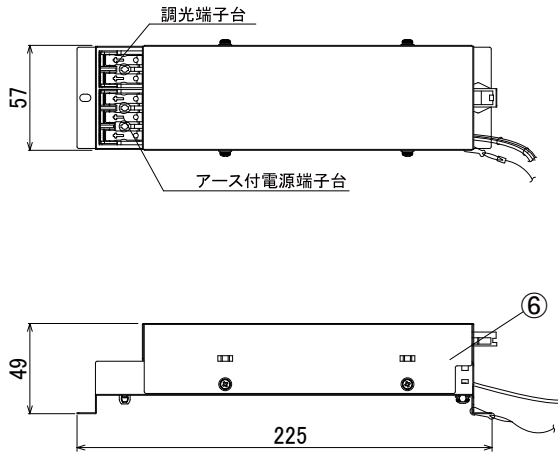

【埋込穴寸法】

※この商品はPWM調光対応です。別売の無線モジュールを使用する事で無線調光が可能になります。

光源色	色温度 (K)	中角		広角		消費電力 (W)			入力電流 (A)			中角		広角		消費電力 (W)			入力電流 (A)		
		品番 (灯具)	器具光束 (lm)	品番 (灯具)	器具光束 (lm)	100V	200V	242V	100V	200V	242V	品番 (灯具)	器具光束 (lm)	品番 (灯具)	器具光束 (lm)	100V	200V	242V	100V	200V	242V
昼白色	5000	DL4N8-10W4BW-D	392	DL4N8-10W7BW-D	400	3.4	3.7	3.9	0.034	0.022	0.019	DL5N8-10W4BW-D	490	DL5N8-10W7BW-D	500	4.3	4.6	4.8	0.044	0.026	0.024
	4000	DL4W8-10W4BW-D	388	DL4W8-10W7BW-D	396							DL5W8-10W4BW-D	485	DL5W8-10W7BW-D	495						
温白色	3500	DL4W8-10W4BW-D	380	DL4W8-10W7BW-D	388	3.4	3.7	3.9	0.034	0.022	0.019	DL5W8-10W4BW-D	475	DL5W8-10W7BW-D	485	4.3	4.6	4.8	0.044	0.026	0.024
電球色	3000	DL4L38-10W4BW-D	368	DL4L38-10W7BW-D	376							DL5L38-10W4BW-D	461	DL5L38-10W7BW-D	470						
電球色	2700	DL4L28-10W4BW-D	349	DL4L28-10W7BW-D	356	3.4	3.7	3.9	0.034	0.022	0.019	DL5L28-10W4BW-D	436	DL5L28-10W7BW-D	445	4.3	4.6	4.8	0.044	0.026	0.024
昼白色	5000	DL6N8-10W4BW-D	637	DL6N8-10W7BW-D	650							DL8N8-10W4BW-D	833	DL8N8-10W7BW-D	850						
白色	4000	DL6W8-10W4BW-D	631	DL6W8-10W7BW-D	644	3.4	3.7	3.9	0.034	0.022	0.019	DL8W8-10W4BW-D	825	DL8W8-10W7BW-D	842	4.3	4.6	4.8	0.044	0.026	0.024
温白色	3500	DL6W8-10W4BW-D	618	DL6W8-10W7BW-D	631							DL8W8-10W4BW-D	808	DL8W8-10W7BW-D	825						
電球色	3000	DL6L38-10W4BW-D	599	DL6L38-10W7BW-D	611	3.4	3.7	3.9	0.034	0.022	0.019	DL8L38-10W4BW-D	783	DL8L38-10W7BW-D	799	4.3	4.6	4.8	0.044	0.026	0.024
電球色	2700	DL6L28-10W4BW-D	567	DL6L28-10W7BW-D	579							DL8L28-10W4BW-D	741	DL8L28-10W7BW-D	757						