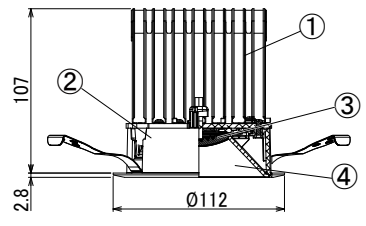

【埋込穴寸法】

※この商品はPWM調光対応です。別売の無線モジュールを使用する事で無線調光が可能になります。

光源色	色温度 (K)	中角		広角		消費電力 (W) (※1)			入力電流 (A) (※1)		
		品番 (灯具)	器具光束 (lm) (※1)	品番 (灯具)	器具光束 (lm) (※1)	100V	200V	242V	100V	200V	242V
昼白色	5000	DL11N8-10W4BW-D	1078	DL11N8-10W7BW-D	1100	9.8	9.6	9.6	0.099	0.055	0.051
白色	4000	DL11W8-10W4BW-D	1067	DL11W8-10W7BW-D	1089						
温白色	3500	DL11WW8-10W4BW-D	1046	DL11WW8-10W7BW-D	1067						
電球色	3000	DL11L38-10W4BW-D	1013	DL11L38-10W7BW-D	1034						
電球色	2700	DL11L28-10W4BW-D	959	DL11L28-10W7BW-D	979						