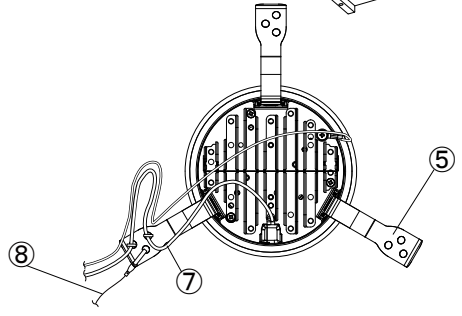

【埋込穴寸法】

※この商品はPWM調光対応です。別売の無線モジュールを使用する事で無線調光が可能になります。

光源色	色温度 (K)	中角		広角		消費電力 (W) (※1)			入力電流 (A) (※1)		
		品番 (灯具)	器具光束 (lm) (※1)	品番 (灯具)	器具光束 (lm) (※1)	100V	200V	242V	100V	200V	242V
昼白色	5000	DL11N8-10W4BW-D	1078	DL11N8-10W7BW-D	1100	9.8	9.6	9.6	0.099	0.055	0.051
白色	4000	DL11W8-10W4BW-D	1067	DL11W8-10W7BW-D	1089						
温白色	3500	DL11WW8-10W4BW-D	1046	DL11WW8-10W7BW-D	1067						
電球色	3000	DL11L38-10W4BW-D	1013	DL11L38-10W7BW-D	1034						
電球色	2700	DL11L28-10W4BW-D	959	DL11L28-10W7BW-D	979						