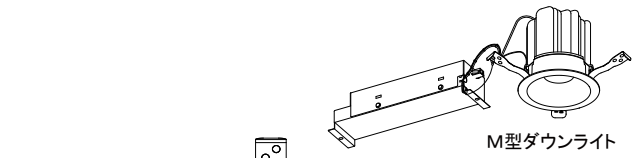

【埋込穴寸法】

※この商品はPWM調光対応です。別売の無線モジュールを使用する事で無線調光が可能になります。

光源色	色温度 (K)	中角		広角		消費電力 (W) (※1)			入力電流 (A) (※1)		
		品番 (灯具)	器具光束 (lm) (※1)	品番 (灯具)	器具光束 (lm) (※1)	100V	200V	242V	100V	200V	242V
昼白色	5000	DL11N8-10W4BW-D	1078	DL11N8-10W7BW-D	1100	9.8	9.6	9.6	0.099	0.055	0.051
白色	4000	DL11W8-10W4BW-D	1067	DL11W8-10W7BW-D	1089						
温白色	3500	DL11WW8-10W4BW-D	1046	DL11WW8-10W7BW-D	1067						
電球色	3000	DL11L38-10W4BW-D	1013	DL11L38-10W7BW-D	1034						
電球色	2700	DL11L28-10W4BW-D	959	DL11L28-10W7BW-D	979						