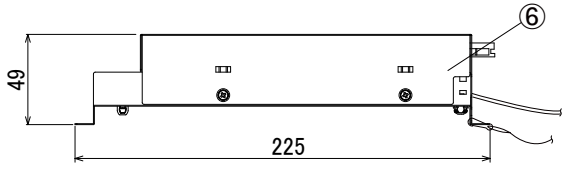

【埋込穴寸法】

※この商品はPWM調光対応です。別売の無線モジュールを使用する事で無線調光が可能になります。

光源色	色温度 (K)	中角		広角		消費電力 (W) (※1)			入力電流 (A) (※1)		
		品番 (灯具)	器具光束 (lm) (※1)	品番 (灯具)	器具光束 (lm) (※1)	100V	200V	242V	100V	200V	242V
昼白色	5000	DL11N8-10W4BW-D	1078	DL11N8-10W7BW-D	1100	9.8	9.6	9.6	0.099	0.055	0.051
白色	4000	DL11W8-10W4BW-D	1067	DL11W8-10W7BW-D	1089						
温白色	3500	DL11WW8-10W4BW-D	1046	DL11WW8-10W7BW-D	1067						
電球色	3000	DL11L38-10W4BW-D	1013	DL11L38-10W7BW-D	1034						
電球色	2700	DL11L28-10W4BW-D	959	DL11L28-10W7BW-D	979						