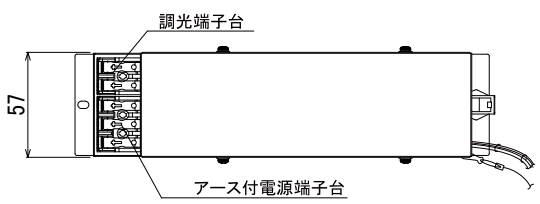

【埋込穴寸法】

※この商品はPWM調光対応です。別売の無線モジュールを使用する事で無線調光が可能になります。

光源色	色温度 (K)	中角		広角		消費電力 (W) (※1)			入力電流 (A) (※1)		
		品番 (灯具)	器具光束 (lm) (※1)	品番 (灯具)	器具光束 (lm) (※1)	100V	200V	242V	100V	200V	242V
昼白色	5000	DL11N8-10W4BW-D	1078	DL11N8-10W7BW-D	1100	9.8	9.6	9.6	0.099	0.055	0.051
白色	4000	DL11W8-10W4BW-D	1067	DL11W8-10W7BW-D	1089						
温白色	3500	DL11WW8-10W4BW-D	1046	DL11WW8-10W7BW-D	1067						
電球色	3000	DL11L38-10W4BW-D	1013	DL11L38-10W7BW-D	1034						
電球色	2700	DL11L28-10W4BW-D	959	DL11L28-10W7BW-D	979						