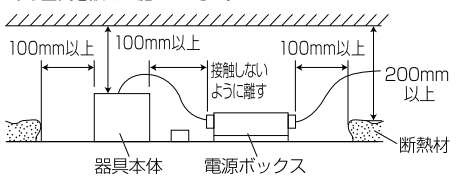

安全に関するご注意

- ■断熱材、防音材をかぶせた状態で使用しないでください。火災の原因になります。設置の際は、器具と断熱材、防音材、造営材等と、図のような空間を設けて施工ください。
- ■ロックウール等のやわらかい天井に取り付けしないでください。天井材破損、器具落下の原因になります。
- ■接地(アース)工事を確実に行ってください。電源には接地工が必要です。入力電圧が150V以上300V以下のものはD種(第3種)接地工事を「電気設備技術基準」に準じて施工してください。
- ■接地工事が不完全な場合、感電の原因になります。
- ■この器具は屋内専用で、5~35℃・湿度10~85%の範囲でご使用下さい。
- ■器具は下向き以外で使用しないでください。また、傾斜天井、壁などには取り付けできません。発熱により寿命が短くなる原因になります。
- ■点灯時、光を直視しないでください。目を痛める可能性があります。