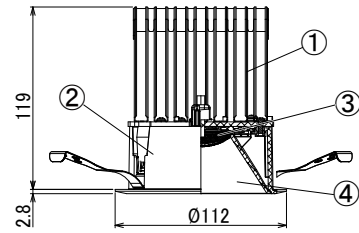

【埋込穴寸法】

※この商品はPWM調光対応です。別売の無線モジュールを使用する事で無線調光が可能になります。

光源色	色温度 (K)	中角		広角		消費電力 (W) (※1)			入力電流 (A) (※1)		
		品番 (灯具)	器具光束 (lm)	品番 (灯具)	器具光束 (lm)	100V	200V	242V	100V	200V	242V
昼白色	5000	DL11N8-10A4BW-D	990	DL11N8-10A6BW-D	1012	9.8	9.6	9.6	0.099	0.055	0.051
白色	4000	DL11W8-10A4BW-D	980	DL11W8-10A6BW-D	1002						
温白色	3500	DL11WW8-10A4BW-D	960	DL11WW8-10A6BW-D	982						
電球色	3000	DL11L38-10A4BW-D	931	DL11L38-10A6BW-D	951						
電球色	2700	DL11L28-10A4BW-D	881	DL11L28-10A6BW-D	901						