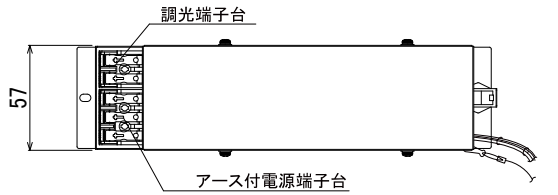

【埋込穴寸法】

※この商品はPWM調光対応です。別売の無線モジュールを使用する事で無線調光が可能になります。

光源色	色温度 (K)	中角		広角		消費電力 (W) (※1)			入力電流 (A) (※1)		
		品番 (灯具)	器具光束 (lm)	品番 (灯具)	器具光束 (lm)	100V	200V	242V	100V	200V	242V
昼白色	5000	DL11N8-10A4BW-D	990	DL11N8-10A6BW-D	1012	9.8	9.6	9.6	0.099	0.055	0.051
白色	4000	DL11W8-10A4BW-D	980	DL11W8-10A6BW-D	1002						
温白色	3500	DL11WW8-10A4BW-D	960	DL11WW8-10A6BW-D	982						
電球色	3000	DL11L38-10A4BW-D	931	DL11L38-10A6BW-D	951						
電球色	2700	DL11L28-10A4BW-D	881	DL11L28-10A6BW-D	901						