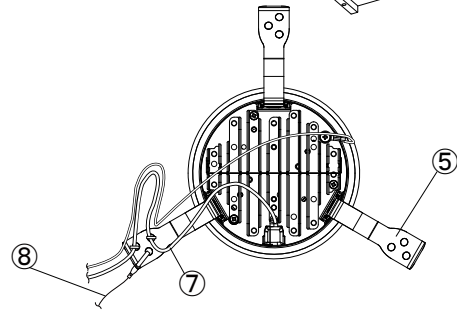

【埋込穴寸法】

※この商品はPWM調光対応です。別売の無線モジュールを使用する事で無線調光が可能になります。

光源色	色温度 (K)	中角		広角		消費電力 (W) (※1)			入力電流 (A) (※1)		
		品番 (灯具)	器具光束 (lm)	品番 (灯具)	器具光束 (lm)	100V	200V	242V	100V	200V	242V
昼白色	5000	DL11N8-10A4BW-D	990	DL11N8-10A6BW-D	1012	9.8	9.6	9.6	0.099	0.055	0.051
白色	4000	DL11W8-10A4BW-D	980	DL11W8-10A6BW-D	1002						
温白色	3500	DL11WW8-10A4BW-D	960	DL11WW8-10A6BW-D	982						
電球色	3000	DL11L38-10A4BW-D	931	DL11L38-10A6BW-D	951						
電球色	2700	DL11L28-10A4BW-D	881	DL11L28-10A6BW-D	901						