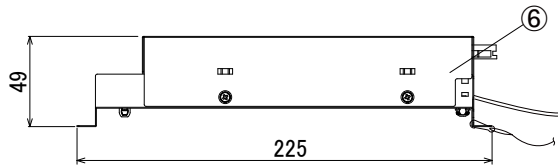

【埋込穴寸法】

※この商品はPWM調光対応です。別売の無線モジュールを使用する事で無線調光が可能になります。

光源色	色温度 (K)	中角		広角		消費電力 (W) (※1)			入力電流 (A) (※1)		
		品番 (灯具)	器具光束 (lm)	品番 (灯具)	器具光束 (lm)	100V	200V	242V	100V	200V	242V
昼白色	5000	DL11N8-10A4BW-D	990	DL11N8-10A6BW-D	1012	9.8	9.6	9.6	0.099	0.055	0.051
白色	4000	DL11W8-10A4BW-D	980	DL11W8-10A6BW-D	1002						
温白色	3500	DL11WW8-10A4BW-D	960	DL11WW8-10A6BW-D	982						
電球色	3000	DL11L38-10A4BW-D	931	DL11L38-10A6BW-D	951						
電球色	2700	DL11L28-10A4BW-D	881	DL11L28-10A6BW-D	901						