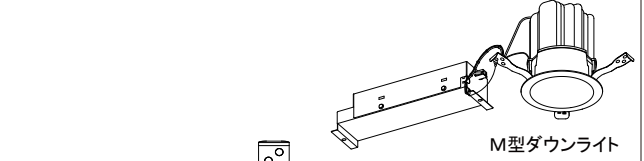

【埋込穴寸法】

※この商品はPWM調光対応です。別売の無線モジュールを使用する事で無線調光が可能になります。

光源色	色温度 (K)	中角		広角		消費電力 (W) (※1)			入力電流 (A) (※1)		
		品番 (灯具)	器具光束 (lm)	品番 (灯具)	器具光束 (lm)	100V	200V	242V	100V	200V	242V
昼白色	5000	DL11N8-10A4BW-D	990	DL11N8-10A6BW-D	1012	9.8	9.6	9.6	0.099	0.055	0.051
白色	4000	DL11W8-10A4BW-D	980	DL11W8-10A6BW-D	1002						
温白色	3500	DL11WW8-10A4BW-D	960	DL11WW8-10A6BW-D	982						
電球色	3000	DL11L38-10A4BW-D	931	DL11L38-10A6BW-D	951						
電球色	2700	DL11L28-10A4BW-D	881	DL11L28-10A6BW-D	901						