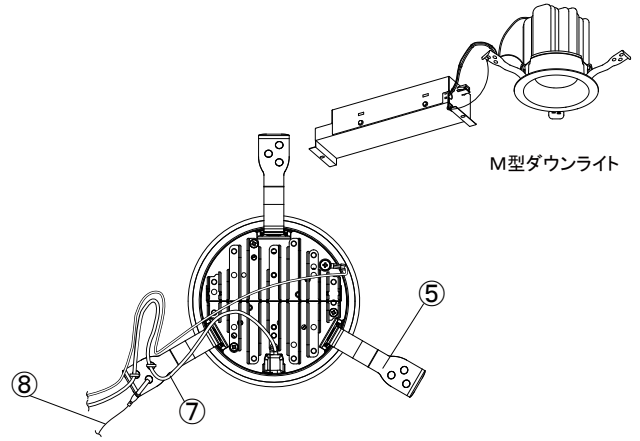

【埋込穴寸法】

※この商品はPWM調光対応です。別売の無線モジュールを使用する事で無線調光が可能になります。

光源色	色温度 (K)	中角				広角				消費電力 (W)			入力電流 (A)				
		品番 (灯具)	器具光束 (lm)	品番 (灯具)	器具光束 (lm)	消費電力 (W)			入力電流 (A)								
						100V	200V	242V	100V	200V	242V						
昼白色	5000	DL14N8-10W4BW-D	1372	DL14N8-10W7BW-D	1400												
白色	4000	DL14W8-10W4BW-D	1358	DL14W8-10W7BW-D	1386												
温白色	3500	DL14WW8-10W4BW-D	1331	DL14WW8-10W7BW-D	1358												
電球色	3000	DL14L38-10W4BW-D	1290	DL14L38-10W7BW-D	1316												
電球色	2700	DL14L28-10W4BW-D	1221	DL14L28-10W7BW-D	1246												

(※1) 保証値ではありません。

安全に関するご注意

- 断熱材、防音材をかぶせた状態で使用しないでください。火災の原因になります。設置の際は、器具と断熱材、防音材、造営材等と、図のような空間を設けて施工ください。
- ロックウール等のやわらかい天井に取り付けしないでください。天井材破損、器具落下の原因になります。
- 接地(アース)工事を確実に行ってください。電源には接地工が必要です。入力電圧が150V以上300V以下のものはD種(第3種)接地工事を「電気設備技術基準」に準じて施工してください。
- 接地工事が不完全な場合、感電の原因になります。
- この器具は屋内専用で、5~35℃・湿度10~85%の範囲でご使用下さい。
- 器具は下向き以外で使用しないでください。また、傾斜天井、壁などには取り付けできません。発熱により寿命が短くなる原因になります。
- 点灯時、光を直視しないでください。目を痛める可能性があります。