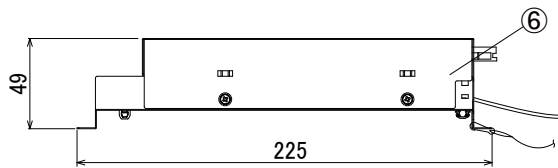

【埋込穴寸法】

※この商品はPWM調光対応です。別売の無線モジュールを使用する事で無線調光が可能になります。

光源色	色温度 (K)	中角				広角				消費電力 (W)			入力電流 (A)				
		品番 (灯具)	器具光束 (lm)	品番 (灯具)	器具光束 (lm)	消費電力 (W)			入力電流 (A)								
						100V	200V	242V	100V	200V	242V						
昼白色	5000	DL14N8-10W4BW-D	1372	DL14N8-10W7BW-D	1400												
白色	4000	DL14W8-10W4BW-D	1358	DL14W8-10W7BW-D	1386												
温白色	3500	DL14WW8-10W4BW-D	1331	DL14WW8-10W7BW-D	1358												
電球色	3000	DL14L38-10W4BW-D	1290	DL14L38-10W7BW-D	1316												
電球色	2700	DL14L28-10W4BW-D	1221	DL14L28-10W7BW-D	1246												