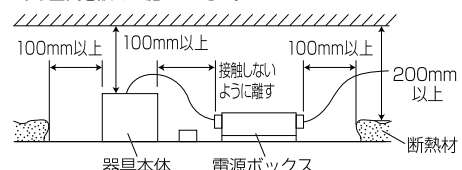

【埋込穴寸法】

※この商品はPWM調光対応です。別売の無線モジュールを使用する事で無線調光が可能になります。

光源色	色温度 (K)	中角				広角				消費電力 (W)			入力電流 (A)				
		品番 (灯具)	器具光束 (lm)	品番 (灯具)	器具光束 (lm)	消費電力 (W)			入力電流 (A)								
						100V	200V	242V	100V	200V	242V						
昼白色	5000	DL14N8-10W4BW-D	1372	DL14N8-10W7BW-D	1400												
白色	4000	DL14W8-10W4BW-D	1358	DL14W8-10W7BW-D	1386												
温白色	3500	DL14WW8-10W4BW-D	1331	DL14WW8-10W7BW-D	1358												
電球色	3000	DL14L38-10W4BW-D	1290	DL14L38-10W7BW-D	1316												
電球色	2700	DL14L28-10W4BW-D	1221	DL14L28-10W7BW-D	1246												

(※1) 保証値ではありません。

安全に関するご注意

- 断熱材、防音材をかぶせた状態で使用しないでください。火災の原因になります。設置の際は、器具と断熱材、防音材、造営材等と、図のような空間を設けて施工ください。
- ロックウール等のやわらかい天井に取り付けしないでください。天井材破損、器具落下の原因になります。
- 接地(アース)工事を確実に行ってください。電源には接地工が必要です。入力電圧が150V以上300V以下のものはD種(第3種)接地工事を「電気設備技術基準」に準じて施工してください。
- 接地工事が不完全な場合、感電の原因になります。
- この器具は屋内専用で、5~35℃・湿度10~85%の範囲でご使用下さい。
- 器具は下向き以外で使用しないでください。また、傾斜天井、壁などには取り付けできません。発熱により寿命が短くなる原因になります。
- 点灯時、光を直視しないでください。目を痛める可能性があります。