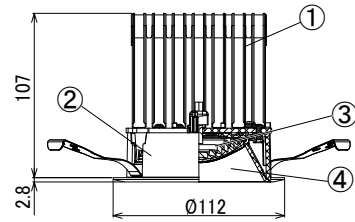

【埋込穴寸法】

※この商品はPWM調光対応です。別売の無線モジュールを使用する事で無線調光が可能になります。

光源色	色温度 (K)	中角				広角				消費電力 (W)			入力電流 (A)				
		品番 (灯具)	器具光束 (lm)	品番 (灯具)	器具光束 (lm)	消費電力 (W)			入力電流 (A)								
						100V	200V	242V	100V	200V	242V						
昼白色	5000	DL14N8-10W4BW-D	1372	DL14N8-10W7BW-D	1400												
白色	4000	DL14W8-10W4BW-D	1358	DL14W8-10W7BW-D	1386												
温白色	3500	DL14WW8-10W4BW-D	1331	DL14WW8-10W7BW-D	1358												
電球色	3000	DL14L38-10W4BW-D	1290	DL14L38-10W7BW-D	1316												
電球色	2700	DL14L28-10W4BW-D	1221	DL14L28-10W7BW-D	1246												

(※1) 保証値ではありません。

安全に関するご注意

- 断熱材、防音材をかぶせた状態で使用しないでください。火災の原因になります。設置の際は、器具と断熱材、防音材、造営材等と、図のような空間を設けて施工ください。
- ロックウール等のやわらかい天井に取り付けしないでください。天井材破損、器具落下の原因になります。
- 接地(アース)工事を確実に行ってください。電源には接地工が必要です。入力電圧が150V以上300V以下のものはD種(第3種)接地工事を「電気設備技術基準」に準じて施工してください。
- 接地工事が不完全な場合、感電の原因になります。
- この器具は屋内専用で、5~35℃・湿度10~85%の範囲でご使用下さい。
- 器具は下向き以外で使用しないでください。また、傾斜天井、壁などには取り付けできません。発熱により寿命が短くなる原因になります。
- 点灯時、光を直視しないでください。目を痛める可能性があります。