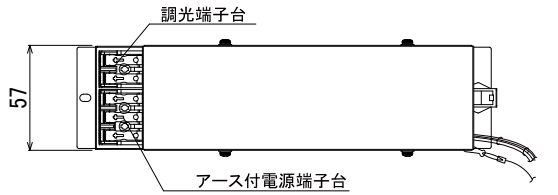

【埋込穴寸法】

※この商品はPWM調光対応です。別売の無線モジュールを使用する事で無線調光が可能になります。

光源色	色温度 (K)	中角				広角				消費電力 (W)			入力電流 (A)				
		品番 (灯具)	器具光束 (lm)	品番 (灯具)	器具光束 (lm)	消費電力 (W)			入力電流 (A)								
						100V	200V	242V	100V	200V	242V						
昼白色	5000	DL14N8-10W4BW-D	1372	DL14N8-10W7BW-D	1400												
白色	4000	DL14W8-10W4BW-D	1358	DL14W8-10W7BW-D	1386												
温白色	3500	DL14WW8-10W4BW-D	1331	DL14WW8-10W7BW-D	1358												
電球色	3000	DL14L38-10W4BW-D	1290	DL14L38-10W7BW-D	1316												
電球色	2700	DL14L28-10W4BW-D	1221	DL14L28-10W7BW-D	1246												