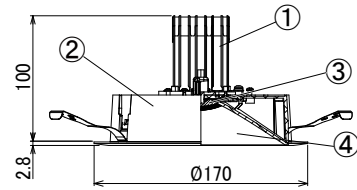

【埋込穴寸法】

※この商品はPWM調光対応です。別売の無線モジュールを使用する事で無線調光が可能になります。

光源色	色温度 (K)	中角		広角		消費電力 (W) (※1)			入力電流 (A) (※1)		
		品番 (灯具)	器具光束 (lm)	品番 (灯具)	器具光束 (lm)	100V	200V	242V	100V	200V	242V
昼白色	5000	DL8N8-15W4BW-D	833	DL8N8-15W7BW-D	850	7.3	7.7	7.7	0.074	0.041	0.039
白色	4000	DL8W8-15W4BW-D	825	DL8W8-15W7BW-D	842						
温白色	3500	DL8WW8-15W4BW-D	808	DL8WW8-15W7BW-D	825						
電球色	3000	DL8L38-15W4BW-D	783	DL8L38-15W7BW-D	799						
電球色	2700	DL8L28-15W4BW-D	741	DL8L28-15W7BW-D	757						