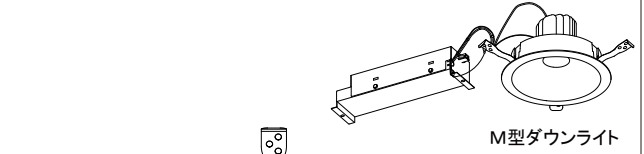

【埋込穴寸法】

※この商品はPWM調光対応です。別売の無線モジュールを使用する事で無線調光が可能になります。

光源色	色温度 (K)	中角		広角		消費電力 (W) (※1)			入力電流 (A) (※1)		
		品番 (灯具)	器具光束 (lm)	品番 (灯具)	器具光束 (lm)	100V	200V	242V	100V	200V	242V
昼白色	5000	DL8N8-15W4BW-D	833	DL8N8-15W7BW-D	850	7.3	7.7	7.7	0.074	0.041	0.039
白色	4000	DL8W8-15W4BW-D	825	DL8W8-15W7BW-D	842						
温白色	3500	DL8WW8-15W4BW-D	808	DL8WW8-15W7BW-D	825						
電球色	3000	DL8L38-15W4BW-D	783	DL8L38-15W7BW-D	799						
電球色	2700	DL8L28-15W4BW-D	741	DL8L28-15W7BW-D	757						