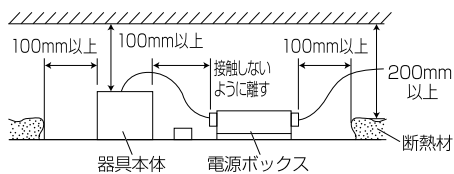

【埋込穴寸法】

※この商品はPWM調光対応です。別売の無線モジュールを使用する事で無線調光が可能になります。

光源色	色温度 (K)	中角		広角		消費電力 (W) (※1)			入力電流 (A) (※1)		
		品番 (灯具)	器具光束 (lm)	品番 (灯具)	器具光束 (lm)	100V	200V	242V	100V	200V	242V
昼白色	5000	DL8N8-15W4BW-D	833	DL8N8-15W7BW-D	850	7.3	7.7	7.7	0.074	0.041	0.039
白色	4000	DL8W8-15W4BW-D	825	DL8W8-15W7BW-D	842						
温白色	3500	DL8WW8-15W4BW-D	808	DL8WW8-15W7BW-D	825						
電球色	3000	DL8L38-15W4BW-D	783	DL8L38-15W7BW-D	799						
電球色	2700	DL8L28-15W4BW-D	741	DL8L28-15W7BW-D	757						

(※1) 保証値ではありません。

安全に関するご注意

■断熱材、防音材をかぶせた状態で使用しないでください。火災の原因になります。設置の際は、器具と断熱材、防音材、造営材等と、図のような空間を設けて施工ください。

- ロックウール等のやわらかい天井に取り付けしないでください。天井材破損、器具落下の原因になります。
- 接地(アース)工事を確実に行ってください。電源には接地工事が必要です。入力電圧が150V以上300V以下のものはD種(第3種)接地工事を「電気設備技術基準」に準じて施工してください。接地工事が不完全な場合、感電の原因になります。
- この器具は屋内専用で、5~35℃・湿度10~85%の範囲でご使用下さい。
- 器具は下向き以外で使用しないでください。また、傾斜天井、壁などには取り付けできません。発熱により寿命が短くなる原因になります。
- 点灯時、光を直視しないでください。目を痛める可能性があります。