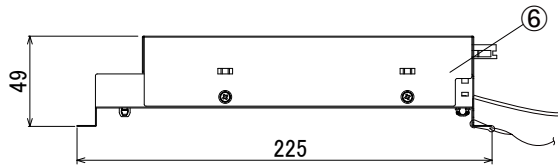

【埋込穴寸法】

※この商品はPWM調光対応です。別売の無線モジュールを使用する事で無線調光が可能になります。

光源色	色温度 (K)	中角		広角		消費電力 (W) (※1)			入力電流 (A) (※1)		
		品番 (灯具)	器具光束 (lm)	品番 (灯具)	器具光束 (lm)	100V	200V	242V	100V	200V	242V
昼白色	5000	DL8N8-15W4BW-D	833	DL8N8-15W7BW-D	850	7.3	7.7	7.7	0.074	0.041	0.039
白色	4000	DL8W8-15W4BW-D	825	DL8W8-15W7BW-D	842						
温白色	3500	DL8WW8-15W4BW-D	808	DL8WW8-15W7BW-D	825						
電球色	3000	DL8L38-15W4BW-D	783	DL8L38-15W7BW-D	799						
電球色	2700	DL8L28-15W4BW-D	741	DL8L28-15W7BW-D	757						