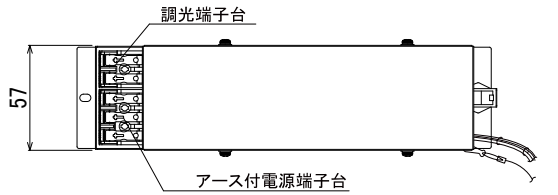

【埋込穴寸法】

※この商品はPWM調光対応です。別売の無線モジュールを使用する事で無線調光が可能になります。

光源色	色温度 (K)	中角		広角		消費電力 (W) (※1)			入力電流 (A) (※1)		
		品番 (灯具)	器具光束 (lm)	品番 (灯具)	器具光束 (lm)	100V	200V	242V	100V	200V	242V
昼白色	5000	DL8N8-15W4BW-D	833	DL8N8-15W7BW-D	850	7.3	7.7	7.7	0.074	0.041	0.039
白色	4000	DL8W8-15W4BW-D	825	DL8W8-15W7BW-D	842						
温白色	3500	DL8WW8-15W4BW-D	808	DL8WW8-15W7BW-D	825						
電球色	3000	DL8L38-15W4BW-D	783	DL8L38-15W7BW-D	799						
電球色	2700	DL8L28-15W4BW-D	741	DL8L28-15W7BW-D	757						