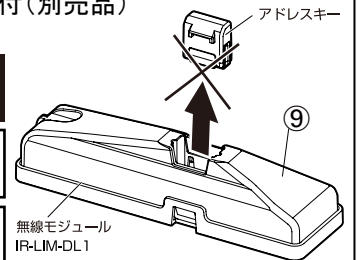

使用上のご注意

- ●器具の近くや電波状況の弱い場所では音響製品に雑音が入る場合があります。器具と音響製品を離してご使用ください。
- ●LEDにはバラツキがあるため、同一型番でも発光色、明るさが異なる場合があります。
- ●照射面や照射距離が近い場合、光ムラが発生する場合があります。
- ●照明器具の電源は、電子レンジやコピー機等の高ワット製品とは回路を分けてご使用ください。高ワット商品の使用時にちらつくことがあります。
- ●ビデオカメラや防犯カメラを通して照射された面を見た時の画像に、ちらつきや縞模様が見られる場合があります。
- ●粉塵・オイルミスト・引火性ガスや虫の発生する場所では使用しないでください。器具落下、感電、発熱、火災の原因となります。

9	無線モジュールアドレスキー付	—	1	別売						
8	落下防止ワイヤー	170mm(フック含む)	1							
7	ハーネス	—	1							
6	電源ユニット	—	1		屋内 天井埋込専用			特記事項		
5	取付用パネ	SUS(ステンレス鋼)	3		電源接続	アース付端子台		・PWM調光対応(無線モジュール未使用時) ・LiCONEX調光対応(無線モジュール使用時) ・演色性 Ra85 ・近接照射限度 0.3m ・設計寿命 40,000時間		
4	リフレクター	ポリカーボネート	1	高反射白	定格電圧	100-242V				
3	LEDレンズ	PMMA	1		周波数	50/60Hz				
2	フレーム	ポリカーボネート	1	白塗装	器具質量	550g		変更日 2023年 03月 23日		
1	ヒートシンク	アルミ	1		作成	検図	承認	作成日 2018年 05月 22日		
No.	部品名	材質	数量	備考	茂木	谷藤	八巻	アイリスオーヤマ株式会社