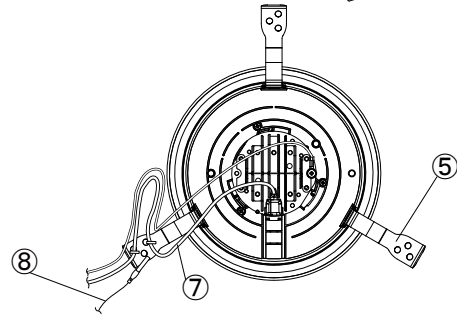

【埋込穴寸法】

※この商品はPWM調光対応です。別売の無線モジュールを使用する事で無線調光が可能になります。

光源色	色温度 (K)	中角		広角		消費電力 (W) (※1)			入力電流 (A) (※1)		
		品番 (灯具)	器具光束 (lm)	品番 (灯具)	器具光束 (lm)	100V	200V	242V	100V	200V	242V
昼白色	5000	DL8N8-15W4BW-D	833	DL8N8-15W7BW-D	850	7.3	7.7	7.7	0.074	0.041	0.039
白色	4000	DL8W8-15W4BW-D	825	DL8W8-15W7BW-D	842						
温白色	3500	DL8WW8-15W4BW-D	808	DL8WW8-15W7BW-D	825						
電球色	3000	DL8L38-15W4BW-D	783	DL8L38-15W7BW-D	799						
電球色	2700	DL8L28-15W4BW-D	741	DL8L28-15W7BW-D	757						

(※1) 保証値ではありません。

安全に関するご注意

■断熱材、防音材をかぶせた状態で使用しないでください。火災の原因になります。設置の際は、器具と断熱材、防音材、造営材等と、図のような空間を設けて施工ください。

- ロックウール等のやわらかい天井に取り付けしないでください。天井材破損、器具落下の原因になります。
- 接地(アース)工事を確実に行ってください。電源には接地工事が必要です。入力電圧が150V以上300V以下のものはD種(第3種)接地工事を「電気設備技術基準」に準じて施工してください。接地工事が不完全な場合、感電の原因になります。
- この器具は屋内専用で、5~35℃・湿度10~85%の範囲でご使用下さい。
- 器具は下向き以外で使用しないでください。また、傾斜天井、壁などには取り付けできません。発熱により寿命が短くなる原因になります。
- 点灯時、光を直視しないでください。目を痛める可能性があります。

9	無線モジュールアドレスキー付	—	1	別売						
8	落下防止ワイヤー	170mm(フック含む)	1							
7	ハーネス	—	1							
6	電源ユニット	—	1		屋内 天井埋込専用			特記事項		
5	取付用パネ	SUS(ステンレス鋼)	3		電源接続	アース付端子台		・PWM調光対応(無線モジュール未使用時) ・LiCONEX調光対応(無線モジュール使用時) ・演色性 Ra85 ・近接照射限度 0.3m ・設計寿命 40,000時間		
4	リフレクター	ポリカーボネート	1	高反射白	定格電圧	100-242V				
3	LEDレンズ	PMMA	1		周波数	50/60Hz				
2	フレーム	ポリカーボネート	1	白塗装	器具質量	550g		変更日 2023年 03月 23日		
1	ヒートシンク	アルミ	1		作成	検図	承認	作成日 2018年 05月 22日		
No.	部品名	材質	数量	備考	茂木	谷藤	八巻	アイリスオーヤマ株式会社		