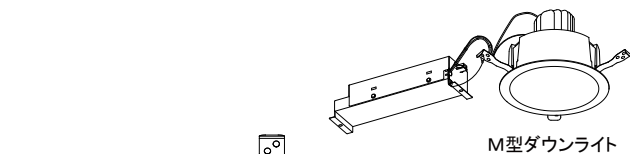

【埋込穴寸法】

※この商品はPWM調光対応です。別売の無線モジュールを使用する事で無線調光が可能になります。

光源色	色温度 (K)	中角		広角		消費電力 (W) (※1)			入力電流 (A) (※1)		
		品番 (灯具)	器具光束 (lm)	品番 (灯具)	器具光束 (lm)	100V	200V	242V	100V	200V	242V
昼白色	5000	DL8N8-15A3BW-D	765	DL8N8-15A7BW-D	782	7.3	7.7	7.7	0.074	0.041	0.039
白色	4000	DL8W8-15A3BW-D	757	DL8W8-15A7BW-D	774						
温白色	3500	DL8WW8-15A3BW-D	742	DL8WW8-15A7BW-D	759						
電球色	3000	DL8L38-15A3BW-D	719	DL8L38-15A7BW-D	735						
電球色	2700	DL8L28-15A3BW-D	681	DL8L28-15A7BW-D	696						