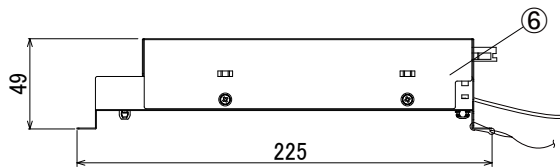

【埋込穴寸法】

※この商品はPWM調光対応です。別売の無線モジュールを使用する事で無線調光が可能になります。

光源色	色温度 (K)	中角		広角		消費電力 (W) (※1)			入力電流 (A) (※1)		
		品番 (灯具)	器具光束 (lm)	品番 (灯具)	器具光束 (lm)	100V	200V	242V	100V	200V	242V
昼白色	5000	DL8N8-15A3BW-D	765	DL8N8-15A7BW-D	782	7.3	7.7	7.7	0.074	0.041	0.039
白色	4000	DL8W8-15A3BW-D	757	DL8W8-15A7BW-D	774						
温白色	3500	DL8WW8-15A3BW-D	742	DL8WW8-15A7BW-D	759						
電球色	3000	DL8L38-15A3BW-D	719	DL8L38-15A7BW-D	735						
電球色	2700	DL8L28-15A3BW-D	681	DL8L28-15A7BW-D	696						