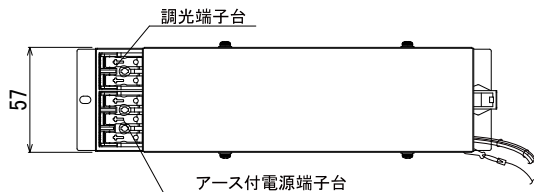

【埋込穴寸法】

※この商品はPWM調光対応です。別売の無線モジュールを使用する事で無線調光が可能になります。

光源色	色温度 (K)	中角		広角		消費電力 (W) (※1)			入力電流 (A) (※1)		
		品番 (灯具)	器具光束 (lm)	品番 (灯具)	器具光束 (lm)	100V	200V	242V	100V	200V	242V
昼白色	5000	DL8N8-15A3BW-D	765	DL8N8-15A7BW-D	782	7.3	7.7	7.7	0.074	0.041	0.039
白色	4000	DL8W8-15A3BW-D	757	DL8W8-15A7BW-D	774						
温白色	3500	DL8WW8-15A3BW-D	742	DL8WW8-15A7BW-D	759						
電球色	3000	DL8L38-15A3BW-D	719	DL8L38-15A7BW-D	735						
電球色	2700	DL8L28-15A3BW-D	681	DL8L28-15A7BW-D	696						