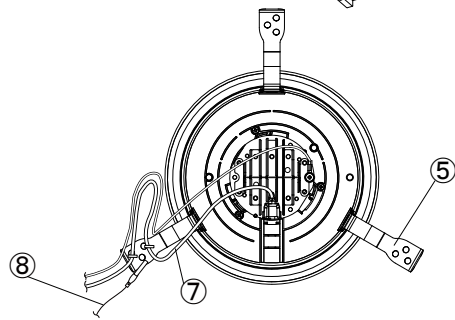

【埋込穴寸法】

※この商品はPWM調光対応です。別売の無線モジュールを使用する事で無線調光が可能になります。

光源色	色温度 (K)	中角		広角		消費電力 (W) (※1)			入力電流 (A) (※1)		
		品番 (灯具)	器具光束 (lm)	品番 (灯具)	器具光束 (lm)	100V	200V	242V	100V	200V	242V
昼白色	5000	DL8N8-15A3BW-D	765	DL8N8-15A7BW-D	782	7.3	7.7	7.7	0.074	0.041	0.039
白色	4000	DL8W8-15A3BW-D	757	DL8W8-15A7BW-D	774						
温白色	3500	DL8WW8-15A3BW-D	742	DL8WW8-15A7BW-D	759						
電球色	3000	DL8L38-15A3BW-D	719	DL8L38-15A7BW-D	735						
電球色	2700	DL8L28-15A3BW-D	681	DL8L28-15A7BW-D	696						

(※1) 保証値ではありません。

安全に関するご注意

■断熱材、防音材をかぶせた状態で使用しないでください。火災の原因になります。設置の際は、器具と断熱材、防音材、造営材等と、図のような空間を設けて施工ください。

■ロックウール等のやわらかい天井に取り付けしないでください。天井材破損、器具落下の原因になります。

■接地(アース)工事を確実に行ってください。電源には接地工が必要です。入力電圧が150V以上300V以下のものはD種(第3種)接地工事を「電気設備技術基準」に準じて施工してください。