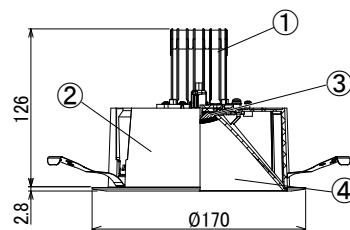

【埋込穴寸法】

※この商品はPWM調光対応です。別売の無線モジュールを使用する事で無線調光が可能になります。

光源色	色温度 (K)	中角		広角		消費電力 (W) (※1)			入力電流 (A) (※1)		
		品番 (灯具)	器具光束 (lm)	品番 (灯具)	器具光束 (lm)	100V	200V	242V	100V	200V	242V
昼白色	5000	DL8N8-15A3BW-D	765	DL8N8-15A7BW-D	782	7.3	7.7	7.7	0.074	0.041	0.039
白色	4000	DL8W8-15A3BW-D	757	DL8W8-15A7BW-D	774						
温白色	3500	DL8WW8-15A3BW-D	742	DL8WW8-15A7BW-D	759						
電球色	3000	DL8L38-15A3BW-D	719	DL8L38-15A7BW-D	735						
電球色	2700	DL8L28-15A3BW-D	681	DL8L28-15A7BW-D	696						