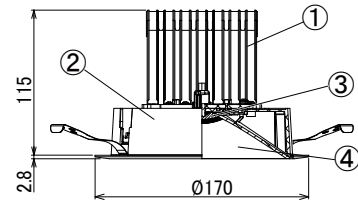

【埋込穴寸法】

※この商品はPWM調光対応です。別売の無線モジュールを使用する事で無線調光が可能になります。

光源色	色温度 (K)	中角		広角		消費電力 (W) (※1)			入力電流 (A) (※1)		
		品番 (灯具)	器具光束 (lm) (※1)	品番 (灯具)	器具光束 (lm) (※1)	100V	200V	242V	100V	200V	242V
昼白色	5000	DL11N8-15W4BW-D	1078	DL11N8-15W7BW-D	1100	9.8	9.6	9.6	0.099	0.055	0.051
白色	4000	DL11W8-15W4BW-D	1067	DL11W8-15W7BW-D	1089						
温白色	3500	DL11WW8-15W4BW-D	1046	DL11WW8-15W7BW-D	1067						
電球色	3000	DL11L38-15W4BW-D	1013	DL11L38-15W7BW-D	1034						
電球色	2700	DL11L28-15W4BW-D	959	DL11L28-15W7BW-D	979						

(※1)保証値ではありません。

安全に関するご注意

■断熱材、防音材をかぶせた状態で使用しないでください。火災の原因になります。設置の際は、器具と断熱材、防音材、造営材等と、図のような空間を設けて施工ください。

- ロックウール等のやわらかい天井に取り付けしないでください。天井材破損、器具落下の原因になります。
- 接地(アース)工事を確実に行ってください。電源には接地工が必要です。入力電圧が150V以上300V以下のものはD種(第3種)接地工事を「電気設備技術基準」に準じて施工してください。接地工事が不完全な場合、感電の原因になります。
- この器具は屋内専用で、5~35℃・湿度10~85%の範囲でご使用下さい。
- 器具は下向き以外で使用しないでください。また、傾斜天井、壁などには取り付けできません。発熱により寿命が短くなる原因になります。
- 点灯時、光を直視しないでください。目を痛める可能性があります。