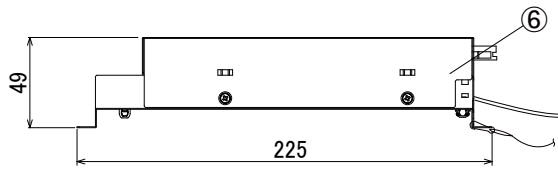

【埋込穴寸法】

※この商品はPWM調光対応です。別売の無線モジュールを使用する事で無線調光が可能になります。

光源色	色温度 (K)	中角		広角		消費電力 (W) (※1)			入力電流 (A) (※1)		
		品番 (灯具)	器具光束 (lm) (※1)	品番 (灯具)	器具光束 (lm) (※1)	100V	200V	242V	100V	200V	242V
昼白色	5000	DL11N8-15W4BW-D	1078	DL11N8-15W7BW-D	1100	9.8	9.6	9.6	0.099	0.055	0.051
白色	4000	DL11W8-15W4BW-D	1067	DL11W8-15W7BW-D	1089						
温白色	3500	DL11WW8-15W4BW-D	1046	DL11WW8-15W7BW-D	1067						
電球色	3000	DL11L38-15W4BW-D	1013	DL11L38-15W7BW-D	1034						
電球色	2700	DL11L28-15W4BW-D	959	DL11L28-15W7BW-D	979						