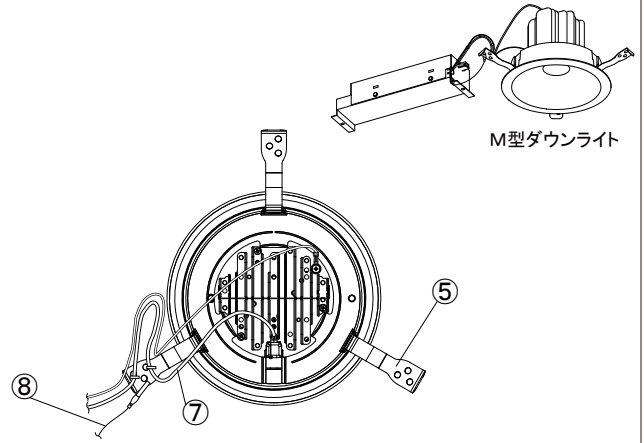

【埋込穴寸法】

※この商品はPWM調光対応です。別売の無線モジュールを使用する事で無線調光が可能になります。

光源色	色温度 (K)	中角		広角		消費電力 (W) (※1)			入力電流 (A) (※1)		
		品番 (灯具)	器具光束 (lm) (※1)	品番 (灯具)	器具光束 (lm) (※1)	100V	200V	242V	100V	200V	242V
昼白色	5000	DL11N8-15W4BW-D	1078	DL11N8-15W7BW-D	1100	9.8	9.6	9.6	0.099	0.055	0.051
白色	4000	DL11W8-15W4BW-D	1067	DL11W8-15W7BW-D	1089						
温白色	3500	DL11WW8-15W4BW-D	1046	DL11WW8-15W7BW-D	1067						
電球色	3000	DL11L38-15W4BW-D	1013	DL11L38-15W7BW-D	1034						
電球色	2700	DL11L28-15W4BW-D	959	DL11L28-15W7BW-D	979						

9	無線モジュールアドレスキー付	—	1	別売						
8	落下防止ワイヤー	170mm(フック含む)	1							
7	ハーネス	—	1							
6	電源ユニット	—	1		屋内 天井埋込専用			特記事項		
5	取付用パネ	SUS(ステンレス鋼)	3		電源接続	アース付端子台		・PWM調光対応(無線モジュール未使用時) ・LiCONEX調光対応(無線モジュール使用時) ・演色性 Ra85 ・近接照射限度 0.3m ・設計寿命 40,000時間		
4	リフレクター	ポリカーボネート	1	高反射白	定格電圧	100-242V				
3	LEDレンズ	PMMA	1		周波数	50/60Hz				
2	フレーム	ポリカーボネート	1	白塗装	器具質量	630g		変更日 2023年 03月 23日		
1	ヒートシンク	アルミ	1		作成	検図	承認	作成日 2018年 05月 22日		
No.	部品名	材質	数量	備考	茂木	谷藤	八巻	アイリスオーヤマ株式会社		