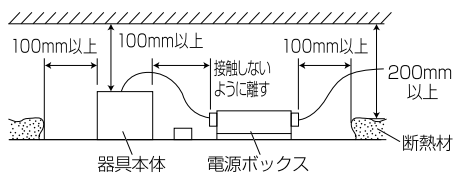

安全に関するご注意

■断熱材、防音材をかぶせた状態で使用しないでください。火災の原因になります。設置の際は、器具と断熱材、防音材、造営材等と、図のような空間を設けて施工ください。

- ■ロックウール等のやわらかい天井に取り付けしないでください。天井材破損、器具落下の原因になります。
- ■接地(アース)工事を確実に行ってください。電源には接地工が必要です。入力電圧が150V以上300V以下のものはD種(第3種)接地工事を「電気設備技術基準」に準じて施工してください。接地工事が不完全な場合、感電の原因になります。
- ■この器具は屋内専用で、5~35℃・湿度10~85%の範囲でご使用下さい。
- ■器具は下向き以外で使用しないでください。また、傾斜天井、壁などには取り付けできません。発熱により寿命が短くなる原因になります。
- ■点灯時、光を直視しないでください。目を痛める可能性があります。

無線モジュールアドレスキー付(別売品)

別売の無線モジュールアドレスキー付が使用できます。

注意 アドレスキーは灯具にあらかじめ挿入されています。抜かないように注意してください。

注意 灯具の交換およびアドレスキーの差し換えは、弊社営業担当または弊社指定の販売代理店に依頼してください。