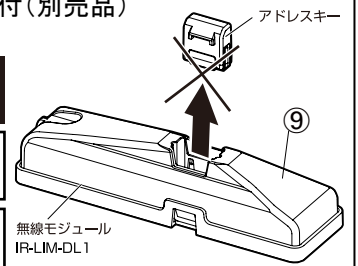

使用上のご注意

- ●器具の近くや電波状況の弱い場所では音響製品に雑音が入る場合があります。器具と音響製品を離してご使用ください。
- ●LEDにはバラツキがあるため、同一型番でも発光色、明るさが異なる場合があります。
- ●照射面や照射距離が近い場合、光ムラが発生する場合があります。
- ●照明器具の電源は、電子レンジやコピー機等の高ワット製品とは回路を分けてご使用ください。高ワット商品の使用時にちらつくことがあります。
- ●ビデオカメラや防犯カメラを通して照射された面を見た時の画像に、ちらつきや縞模様が見られる場合があります。
- ●粉塵・オイルミスト・引火性ガスや虫の発生する場所では使用しないでください。器具落下、感電、発熱、火災の原因となります。

9	無線モジュールアドレスキー付	—	1	別売						
8	落下防止ワイヤー	170mm(フック含む)	1							
7	ハーネス	—	1							
6	電源ユニット	—	1		屋内 天井埋込専用			特記事項		
5	取付用パネ	SUS(ステンレス鋼)	3		電源接続	アース付端子台		・PWM調光対応(無線モジュール未使用時) ・LiCONEX調光対応(無線モジュール使用時) ・演色性 Ra85 ・近接照射限度 0.3m ・設計寿命 40,000時間		
4	リフレクター	ポリカーボネート	1	高反射白	定格電圧	100-242V				
3	LEDレンズ	PMMA	1		周波数	50/60Hz				
2	フレーム	ポリカーボネート	1	白塗装	器具質量	630g		変更日 2023年 03月 23日		
1	ヒートシンク	アルミ	1		作成	検図	承認	作成日 2018年 05月 22日		
No.	部品名	材質	数量	備考	茂木	谷藤	八巻	アイリスオーヤマ株式会社