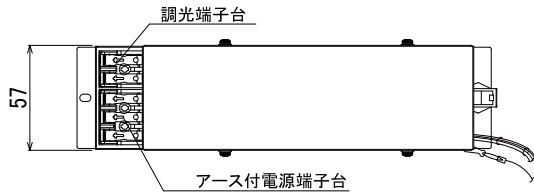

【埋込穴寸法】

※この商品はPWM調光対応です。別売の無線モジュールを使用する事で無線調光が可能になります。

光源色	色温度 (K)	中角		広角		消費電力 (W) (※1)			入力電流 (A) (※1)		
		品番 (灯具)	器具光束 (lm) (※1)	品番 (灯具)	器具光束 (lm) (※1)	100V	200V	242V	100V	200V	242V
昼白色	5000	DL11N8-15W4BW-D	1078	DL11N8-15W7BW-D	1100	9.8	9.6	9.6	0.099	0.055	0.051
白色	4000	DL11W8-15W4BW-D	1067	DL11W8-15W7BW-D	1089						
温白色	3500	DL11WW8-15W4BW-D	1046	DL11WW8-15W7BW-D	1067						
電球色	3000	DL11L38-15W4BW-D	1013	DL11L38-15W7BW-D	1034						
電球色	2700	DL11L28-15W4BW-D	959	DL11L28-15W7BW-D	979						