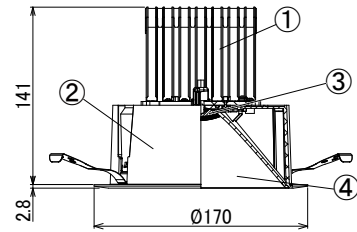

【埋込穴寸法】

※この商品はPWM調光対応です。別売の無線モジュールを使用する事で無線調光が可能になります。

光源色	色温度 (K)	中角		広角		消費電力(W) (※1)			入力電流(A) (※1)		
		品番 (灯具)	器具光束 (lm)	品番 (灯具)	器具光束 (lm)	100V	200V	242V	100V	200V	242V
昼白色	5000	DL11N8-15A3BW-D	990	DL11N8-15A7BW-D	1012	9.8	9.6	9.6	0.099	0.055	0.051
	4000	DL11W8-15A3BW-D	980	DL11W8-15A7BW-D	1002						
温白色	3500	DL11WW8-15A3BW-D	960	DL11WW8-15A7BW-D	982						
電球色	3000	DL11L38-15A3BW-D	931	DL11L38-15A7BW-D	951						
電球色	2700	DL11L28-15A3BW-D	881	DL11L28-15A7BW-D	901						

(※1) 保証値ではありません。

安全に関するご注意

■断熱材、防音材をかぶせた状態で使用しないでください。火災の原因になります。設置の際は、器具と断熱材、防音材、造営材等と、図のような空間を設けて施工ください。

- ロックウール等のやわらかい天井に取り付けしないでください。天井材破損、器具落下の原因になります。
- 接地(アース)工事を確実に行ってください。電源には接地工事が必要です。入力電圧が150V以上300V以下のものはD種(第3種)接地工事を「電気設備技術基準」に準じて施工してください。
- 接地工事が不完全な場合、感電の原因になります。
- この器具は屋内専用で、5~35℃・湿度10~85%の範囲でご使用下さい。
- 器具は下向き以外で使用しないでください。また、傾斜天井、壁などには取り付けできません。発熱により寿命が短くなる原因になります。
- 点灯時、光を直視しないでください。目を痛める可能性があります。