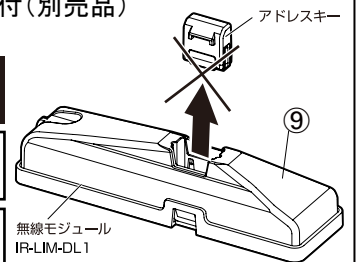

使用上のご注意

- ●器具の近くや電波状況の弱い場所では音響製品に雑音が入る場合があります。器具と音響製品を離してご使用ください。
- ●LEDにはバラツキがあるため、同一型番でも発光色、明るさが異なる場合があります。
- ●照射面や照射距離が近い場合、光ムラが発生する場合があります。
- ●照明器具の電源は、電子レンジやコピー機等の高ワット製品とは回路を分けてご使用ください。高ワット商品の使用時にちらつくことがあります。
- ●ビデオカメラや防犯カメラを通して照射された面を見た時の画像に、ちらつきや縞模様が見られる場合があります。
- ●粉塵・オイルミスト・引火性ガスや虫の発生する場所では使用しないでください。器具落下、感電、発熱、火災の原因となります。

9	無線モジュールアドレスキー付	—	1	別売
8	落下防止ワイヤー	170mm(フック含む)	1	
7	ハーネス	—	1	
6	電源ユニット	—	1	
5	取付用パネ	SUS(ステンレス鋼)	3	
4	リフレクター	ポリカーボネート	1	アルミ蒸着
3	LEDレンズ	PMMA	1	
2	フレーム	ポリカーボネート	1	白塗装
1	ヒートシンク	アルミ	1	
No.	部品名	材質	数量	備考

屋内 天井埋込専用

電源接続	アース付端子台
定格電圧	100-242V
周波数	50/60Hz
器具質量	650g
作成	検図
承認	承認
茂木	谷藤
八巻	八巻

特記事項

- ・PWM調光対応(無線モジュール未使用時)
- ・LiCONEX調光対応(無線モジュール使用時)
- ・演色性 Ra85
- ・近接照射限度 0.3m
- ・設計寿命 40,000時間

変更日 2023年 03月 23日

作成日 2018年 05月 22日