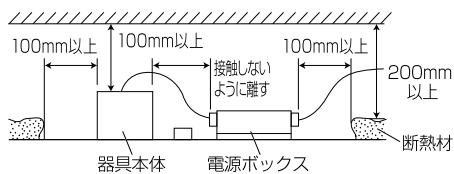

安全に関するご注意

■断熱材、防音材をかぶせた状態で使用しないでください。火災の原因になります。設置の際は、器具と断熱材、防音材、造営材等と、図のような空間を設けて施工ください。

- ■ロックウール等のやわらかい天井に取り付けしないでください。天井材破損、器具落下の原因になります。
- ■接地(アース)工事を確実に行ってください。電源には接地工事が必要です。入力電圧が150V以上300V以下のものはD種(第3種)接地工事を「電気設備技術基準」に準じて施工してください。
- ■接地工事が不完全な場合、感電の原因になります。
- ■この器具は屋内専用で、5~35℃・湿度10~85%の範囲でご使用下さい。
- ■器具は下向き以外で使用しないでください。また、傾斜天井、壁などには取り付けできません。発熱により寿命が短くなる原因になります。
- ■点灯時、光を直視しないでください。目を痛める可能性があります。

無線モジュールアドレスキー付(別売品)

別売の無線モジュールアドレスキー付が使用できます。

注意 アドレスキーは灯具にあらかじめ挿入されています。抜かないように注意してください。

注意 灯具の交換およびアドレスキーの差し換えは、弊社営業担当または弊社指定の販売代理店に依頼してください。