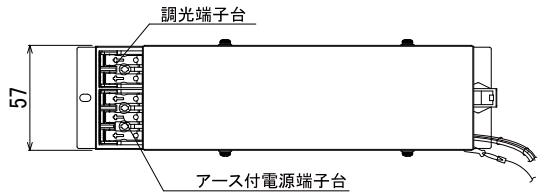

【埋込穴寸法】

※この商品はPWM調光対応です。別売の無線モジュールを使用する事で無線調光が可能になります。

光源色	色温度 (K)	中角		広角		消費電力(W) (※1)			入力電流(A) (※1)		
		品番 (灯具)	器具光束 (lm)	品番 (灯具)	器具光束 (lm)	100V	200V	242V	100V	200V	242V
昼白色	5000	DL11N8-15A3BW-D	990	DL11N8-15A7BW-D	1012	9.8	9.6	9.6	0.099	0.055	0.051
	4000	DL11W8-15A3BW-D	980	DL11W8-15A7BW-D	1002						
温白色	3500	DL11WW8-15A3BW-D	960	DL11WW8-15A7BW-D	982						
電球色	3000	DL11L38-15A3BW-D	931	DL11L38-15A7BW-D	951						
電球色	2700	DL11L28-15A3BW-D	881	DL11L28-15A7BW-D	901						