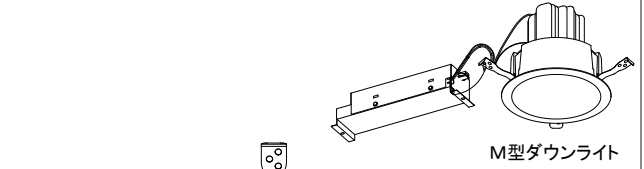

【埋込穴寸法】

※この商品はPWM調光対応です。別売の無線モジュールを使用する事で無線調光が可能になります。

光源色	色温度 (K)	中角		広角		消費電力(W) (※1)			入力電流(A) (※1)		
		品番 (灯具)	器具光束 (lm)	品番 (灯具)	器具光束 (lm)	100V	200V	242V	100V	200V	242V
昼白色	5000	DL11N8-15A3BW-D	990	DL11N8-15A7BW-D	1012	9.8	9.6	9.6	0.099	0.055	0.051
	4000	DL11W8-15A3BW-D	980	DL11W8-15A7BW-D	1002						
温白色	3500	DL11WW8-15A3BW-D	960	DL11WW8-15A7BW-D	982						
電球色	3000	DL11L38-15A3BW-D	931	DL11L38-15A7BW-D	951						
電球色	2700	DL11L28-15A3BW-D	881	DL11L28-15A7BW-D	901						