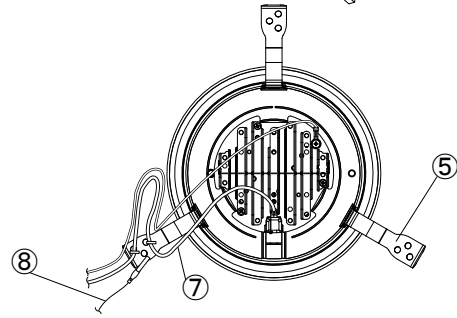

【埋込穴寸法】

※この商品はPWM調光対応です。別売の無線モジュールを使用する事で無線調光が可能になります。

光源色	色温度 (K)	中角		広角		消費電力(W) (※1)			入力電流(A) (※1)		
		品番 (灯具)	器具光束 (lm)	品番 (灯具)	器具光束 (lm)	100V	200V	242V	100V	200V	242V
昼白色	5000	DL11N8-15A3BW-D	990	DL11N8-15A7BW-D	1012	9.8	9.6	9.6	0.099	0.055	0.051
	4000	DL11W8-15A3BW-D	980	DL11W8-15A7BW-D	1002						
温白色	3500	DL11WW8-15A3BW-D	960	DL11WW8-15A7BW-D	982						
電球色	3000	DL11L38-15A3BW-D	931	DL11L38-15A7BW-D	951						
電球色	2700	DL11L28-15A3BW-D	881	DL11L28-15A7BW-D	901						

(※1) 保証値ではありません。

安全に関するご注意

■断熱材、防音材をかぶせた状態で使用しないでください。火災の原因になります。設置の際は、器具と断熱材、防音材、造営材等と、図のような空間を設けて施工ください。

- ロックウール等のやわらかい天井に取り付けしないでください。天井材破損、器具落下の原因になります。
- 接地(アース)工事を確実に行ってください。電源には接地工事が必要です。入力電圧が150V以上300V以下のものはD種(第3種)接地工事を「電気設備技術基準」に準じて施工してください。
- 接地工事が不完全な場合、感電の原因になります。
- この器具は屋内専用で、5~35℃・湿度10~85%の範囲でご使用下さい。
- 器具は下向き以外で使用しないでください。また、傾斜天井、壁などには取り付けできません。発熱により寿命が短くなる原因になります。
- 点灯時、光を直視しないでください。目を痛める可能性があります。