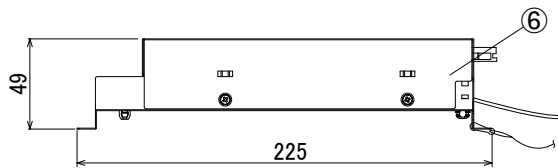

【埋込穴寸法】

※この商品はPWM調光対応です。別売の無線モジュールを使用する事で無線調光が可能になります。

光源色	色温度 (K)	中角		広角		消費電力(W) (※1)			入力電流(A) (※1)		
		品番 (灯具)	器具光束 (lm)	品番 (灯具)	器具光束 (lm)	100V	200V	242V	100V	200V	242V
昼白色	5000	DL11N8-15A3BW-D	990	DL11N8-15A7BW-D	1012	9.8	9.6	9.6	0.099	0.055	0.051
	4000	DL11W8-15A3BW-D	980	DL11W8-15A7BW-D	1002						
温白色	3500	DL11WW8-15A3BW-D	960	DL11WW8-15A7BW-D	982						
電球色	3000	DL11L38-15A3BW-D	931	DL11L38-15A7BW-D	951						
電球色	2700	DL11L28-15A3BW-D	881	DL11L28-15A7BW-D	901						