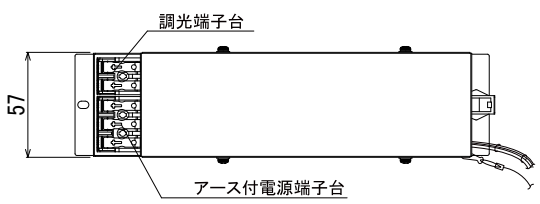

【埋込穴寸法】

※この商品はPWM調光対応です。別売の無線モジュールを使用する事で無線調光が可能になります。

光源色	色温度 (K)	中角		広角		消費電力 (W)			入力電流 (A)			中角		広角		消費電力 (W)			入力電流 (A)			
		品番 (灯具)	器具光束 (lm)	品番 (灯具)	器具光束 (lm)	100V	200V	242V	100V	200V	242V	品番 (灯具)	器具光束 (lm)	品番 (灯具)	器具光束 (lm)	100V	200V	242V	100V	200V	242V	
昼白色	5000	DL14N8-15W4BW-D	1372	DL14N8-15W7BW-D	1400							DL18N8-15W4BW-D	1764	DL18N8-15W7BW-D	1800							
白色	4000	DL14W8-15W4BW-D	1358	DL14W8-15W7BW-D	1386							DL18W8-15W4BW-D	1746	DL18W8-15W7BW-D	1782							
温白色	3500	DL14WW8-15W4BW-D	1331	DL14WW8-15W7BW-D	1358	11.4	11.4	11.4	0.110	0.060	0.051	DL18WW8-15W4BW-D	1711	DL18WW8-15W7BW-D	1746	14.6	14.7	14.9	0.150	0.074	0.062	
電球色	3000	DL14L38-15W4BW-D	1290	DL14L38-15W7BW-D	1316							DL18L38-15W4BW-D	1658	DL18L38-15W7BW-D	1692							
電球色	2700	DL14L28-15W4BW-D	1221	DL14L28-15W7BW-D	1246							DL18L28-15W4BW-D	1570	DL18L28-15W7BW-D	1602							

(※1) 保証値ではありません。

安全に関するご注意

■断熱材、防音材をかぶせた状態で使用しないでください。火災の原因になります。設置の際は、器具と断熱材、防音材、造営材等と、図のような空間を設けて施工ください。

100mm以上 100mm以上 100mm以上 200mm以上
器具本体 電源ボックス 断熱材

■ロックウール等のやわらかい天井に取り付けしないでください。天井材破損、器具落下の原因になります。