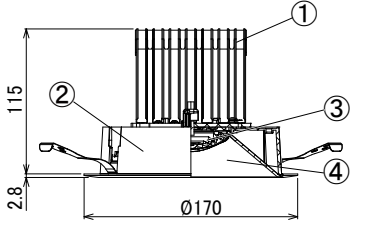

【埋込穴寸法】

※この商品はPWM調光対応です。別売の無線モジュールを使用する事で無線調光が可能になります。

光源色	色温度 (K)	中角		広角		消費電力 (W)			入力電流 (A)			中角		広角		消費電力 (W)			入力電流 (A)			
		品番 (灯具)	器具光束 (lm)	品番 (灯具)	器具光束 (lm)	100V	200V	242V	100V	200V	242V	品番 (灯具)	器具光束 (lm)	品番 (灯具)	器具光束 (lm)	100V	200V	242V	100V	200V	242V	
昼白色	5000	DL14N8-15W4BW-D	1372	DL14N8-15W7BW-D	1400							DL18N8-15W4BW-D	1764	DL18N8-15W7BW-D	1800							
白色	4000	DL14W8-15W4BW-D	1358	DL14W8-15W7BW-D	1386							DL18W8-15W4BW-D	1746	DL18W8-15W7BW-D	1782							
温白色	3500	DL14WW8-15W4BW-D	1331	DL14WW8-15W7BW-D	1358	11.4	11.4	11.4	0.110	0.060	0.051	DL18WW8-15W4BW-D	1711	DL18WW8-15W7BW-D	1746	14.6	14.7	14.9	0.150	0.074	0.062	
電球色	3000	DL14L38-15W4BW-D	1290	DL14L38-15W7BW-D	1316							DL18L38-15W4BW-D	1658	DL18L38-15W7BW-D	1692							
電球色	2700	DL14L28-15W4BW-D	1221	DL14L28-15W7BW-D	1246							DL18L28-15W4BW-D	1570	DL18L28-15W7BW-D	1602							

(※1) 保証値ではありません。

安全に関するご注意

■断熱材、防音材をかぶせた状態で使用しないでください。火災の原因になります。設置の際は、器具と断熱材、防音材、造営材等と、図のような空間を設けて施工ください。

100mm以上 100mm以上 100mm以上 200mm以上
器具本体 電源ボックス 断熱材

■ロックウール等のやわらかい天井に取り付けしないでください。天井材破損、器具落下の原因になります。