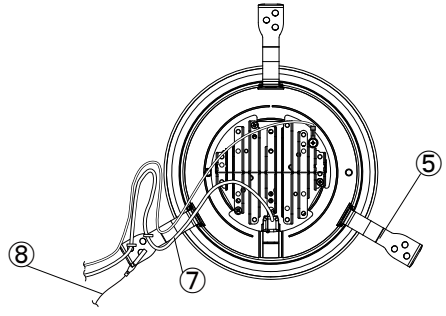

【埋込穴寸法】

※この商品はPWM調光対応です。別売の無線モジュールを使用する事で無線調光が可能になります。

光源色	色温度 (K)	中角		広角		消費電力 (W)			入力電流 (A)			中角		広角		消費電力 (W)			入力電流 (A)			
		品番 (灯具)	器具光束 (lm)	品番 (灯具)	器具光束 (lm)	100V	200V	242V	100V	200V	242V	品番 (灯具)	器具光束 (lm)	品番 (灯具)	器具光束 (lm)	100V	200V	242V	100V	200V	242V	
昼白色	5000	DL14N8-15W4BW-D	1372	DL14N8-15W7BW-D	1400							DL18N8-15W4BW-D	1764	DL18N8-15W7BW-D	1800							
白色	4000	DL14W8-15W4BW-D	1358	DL14W8-15W7BW-D	1386							DL18W8-15W4BW-D	1746	DL18W8-15W7BW-D	1782							
温白色	3500	DL14WW8-15W4BW-D	1331	DL14WW8-15W7BW-D	1358	11.4	11.4	11.4	0.110	0.060	0.051	DL18WW8-15W4BW-D	1711	DL18WW8-15W7BW-D	1746	14.6	14.7	14.9	0.150	0.074	0.062	
電球色	3000	DL14L38-15W4BW-D	1290	DL14L38-15W7BW-D	1316							DL18L38-15W4BW-D	1658	DL18L38-15W7BW-D	1692							
電球色	2700	DL14L28-15W4BW-D	1221	DL14L28-15W7BW-D	1246							DL18L28-15W4BW-D	1570	DL18L28-15W7BW-D	1602							

(※1) 保証値ではありません。

安全に関するご注意

■断熱材、防音材をかぶせた状態で使用しないでください。火災の原因になります。設置の際は、器具と断熱材、防音材、造営材等と、図のような空間を設けて施工ください。

100mm以上 100mm以上 100mm以上 200mm以上
器具本体 電源ボックス 断熱材

■ロックウール等のやわらかい天井に取り付けしないでください。天井材破損、器具落下の原因になります。

■接地(アース)工事を確実に行ってください。電源には接地工が必要です。入力電圧が150V以上300V以下のものはD種(第3種)接地工事を「電気設備技術基準」に準じて施工してください。

■接地工事が不完全な場合、感電の原因になります。

■この器具は屋内専用で、5~35℃・湿度10~85%の範囲でご使用下さい。

■器具は下向き以外で使用しないでください。また、傾斜天井、壁などには取り付けできません。発熱により寿命が短くなる原因になります。