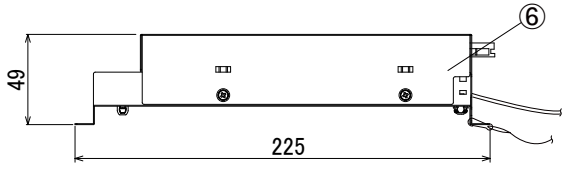

【埋込穴寸法】

※この商品はPWM調光対応です。別売の無線モジュールを使用する事で無線調光が可能になります。

光源色	色温度 (K)	中角		広角		消費電力 (W)			入力電流 (A)			中角		広角		消費電力 (W)			入力電流 (A)			
		品番 (灯具)	器具光束 (lm)	品番 (灯具)	器具光束 (lm)	100V	200V	242V	100V	200V	242V	品番 (灯具)	器具光束 (lm)	品番 (灯具)	器具光束 (lm)	100V	200V	242V	100V	200V	242V	
昼白色	5000	DL14N8-15W4BW-D	1372	DL14N8-15W7BW-D	1400							DL18N8-15W4BW-D	1764	DL18N8-15W7BW-D	1800							
白色	4000	DL14W8-15W4BW-D	1358	DL14W8-15W7BW-D	1386							DL18W8-15W4BW-D	1746	DL18W8-15W7BW-D	1782							
温白色	3500	DL14WW8-15W4BW-D	1331	DL14WW8-15W7BW-D	1358	11.4	11.4	11.4	0.110	0.060	0.051	DL18WW8-15W4BW-D	1711	DL18WW8-15W7BW-D	1746	14.6	14.7	14.9	0.150	0.074	0.062	
電球色	3000	DL14L38-15W4BW-D	1290	DL14L38-15W7BW-D	1316							DL18L38-15W4BW-D	1658	DL18L38-15W7BW-D	1692							
電球色	2700	DL14L28-15W4BW-D	1221	DL14L28-15W7BW-D	1246							DL18L28-15W4BW-D	1570	DL18L28-15W7BW-D	1602							

(※1) 保証値ではありません。

安全に関するご注意

■断熱材、防音材をかぶせた状態で使用しないでください。火災の原因になります。設置の際は、器具と断熱材、防音材、造営材等と、図のような空間を設けて施工ください。

100mm以上 100mm以上 100mm以上 200mm以上
器具本体 電源ボックス 断熱材

■ロックウール等のやわらかい天井に取り付けしないでください。天井材破損、器具落下の原因になります。