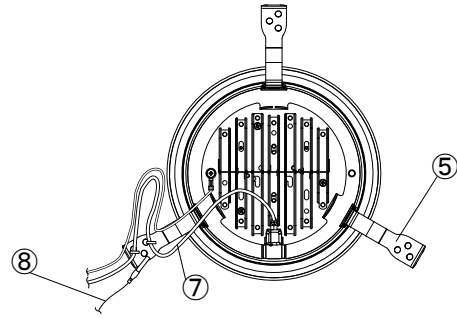

【埋込穴寸法】

※この商品はPWM調光対応です。別売の無線モジュールを使用する事で無線調光が可能になります。

光源色	色温度 (K)	中角		広角		消費電力 (W) (※1)			入力電流 (A) (※1)		
		品番 (灯具)	器具光束 (lm) (※1)	品番 (灯具)	器具光束 (lm) (※1)	100V	200V	242V	100V	200V	242V
昼白色	5000	DL40N8-15W4BW-D	3920	DL40N8-15W7BW-D	4000	30.5	30.2	30.0	0.330	0.170	0.140
白色	4000	DL40W8-15W4BW-D	3881	DL40W8-15W7BW-D	3960						
温白色	3500	DL40WW8-15W4BW-D	3802	DL40WW8-15W7BW-D	3880						
電球色	3000	DL40L38-15W4BW-D	3685	DL40L38-15W7BW-D	3760						
電球色	2700	DL40L28-15W4BW-D	3489	DL40L28-15W7BW-D	3560						

(※1) 保証値ではありません。

安全に関するご注意

■断熱材、防音材をかぶせた状態で使用しないでください。火災の原因になります。設置の際は、器具と断熱材、防音材、造営材等と、図のような空間を設けて施工ください。

- ロックウール等のやわらかい天井に取り付けしないでください。天井材破損、器具落下の原因になります。
- 接地(アース)工事を確実に行ってください。電源には接地工が必要です。入力電圧が150V以上300V以下のものはD種(第3種)接地工事を「電気設備技術基準」に準じて施工してください。接地工事が不完全な場合、感電の原因になります。
- この器具は屋内専用で、5~35℃・湿度10~85%の範囲でご使用下さい。
- 器具は下向き以外で使用しないでください。また、傾斜天井、壁などには取り付けできません。発熱により寿命が短くなる原因になります。
- 点灯時、光を直視しないでください。目を痛める可能性があります。