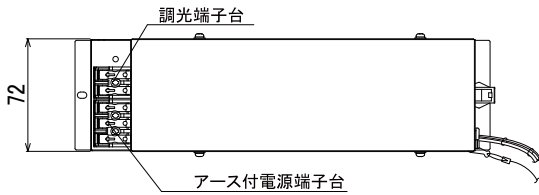

【埋込穴寸法】

※この商品はPWM調光対応です。別売の無線モジュールを使用する事で無線調光が可能になります。

光源色	色温度 (K)	中角		広角		消費電力 (W) (※1)			入力電流 (A) (※1)		
		品番 (灯具)	器具光束 (lm) (※1)	品番 (灯具)	器具光束 (lm) (※1)	100V	200V	242V	100V	200V	242V
昼白色	5000	DL40N8-15W4BW-D	3920	DL40N8-15W7BW-D	4000	30.5	30.2	30.0	0.330	0.170	0.140
白色	4000	DL40W8-15W4BW-D	3881	DL40W8-15W7BW-D	3960						
温白色	3500	DL40WW8-15W4BW-D	3802	DL40WW8-15W7BW-D	3880						
電球色	3000	DL40L38-15W4BW-D	3685	DL40L38-15W7BW-D	3760						
電球色	2700	DL40L28-15W4BW-D	3489	DL40L28-15W7BW-D	3560						