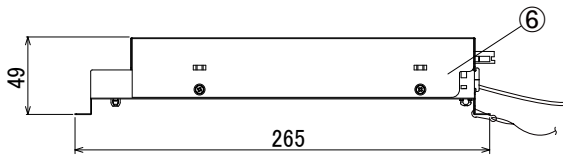

【埋込穴寸法】

※この商品はPWM調光対応です。別売の無線モジュールを使用する事で無線調光が可能になります。

光源色	色温度 (K)	中角		広角		消費電力 (W) (※1)			入力電流 (A) (※1)		
		品番 (灯具)	器具光束 (lm) (※1)	品番 (灯具)	器具光束 (lm) (※1)	100V	200V	242V	100V	200V	242V
昼白色	5000	DL40N8-15W4BW-D	3920	DL40N8-15W7BW-D	4000	30.5	30.2	30.0	0.330	0.170	0.140
白色	4000	DL40W8-15W4BW-D	3881	DL40W8-15W7BW-D	3960						
温白色	3500	DL40WW8-15W4BW-D	3802	DL40WW8-15W7BW-D	3880						
電球色	3000	DL40L38-15W4BW-D	3685	DL40L38-15W7BW-D	3760						
電球色	2700	DL40L28-15W4BW-D	3489	DL40L28-15W7BW-D	3560						