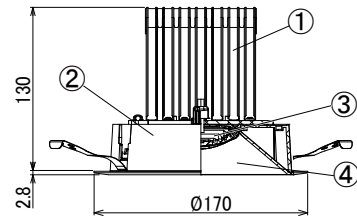

【埋込穴寸法】

※この商品はPWM調光対応です。別売の無線モジュールを使用する事で無線調光が可能になります。

光源色	色温度 (K)	中角		広角		消費電力 (W) (※1)			入力電流 (A) (※1)		
		品番 (灯具)	器具光束 (lm) (※1)	品番 (灯具)	器具光束 (lm) (※1)	100V	200V	242V	100V	200V	242V
昼白色	5000	DL40N8-15W4BW-D	3920	DL40N8-15W7BW-D	4000	30.5	30.2	30.0	0.330	0.170	0.140
白色	4000	DL40W8-15W4BW-D	3881	DL40W8-15W7BW-D	3960						
温白色	3500	DL40WW8-15W4BW-D	3802	DL40WW8-15W7BW-D	3880						
電球色	3000	DL40L38-15W4BW-D	3685	DL40L38-15W7BW-D	3760						
電球色	2700	DL40L28-15W4BW-D	3489	DL40L28-15W7BW-D	3560						

(※1) 保証値ではありません。

安全に関するご注意

■断熱材、防音材をかぶせた状態で使用しないでください。火災の原因になります。設置の際は、器具と断熱材、防音材、造営材等と、図のような空間を設けて施工ください。

- ロックウール等のやわらかい天井に取り付けしないでください。天井材破損、器具落下の原因になります。
- 接地(アース)工事を確実に行ってください。電源には接地工が必要です。入力電圧が150V以上300V以下のものはD種(第3種)接地工事を「電気設備技術基準」に準じて施工してください。接地工事が不完全な場合、感電の原因になります。
- この器具は屋内専用で、5~35℃・湿度10~85%の範囲でご使用下さい。
- 器具は下向き以外で使用しないでください。また、傾斜天井、壁などには取り付けできません。発熱により寿命が短くなる原因になります。
- 点灯時、光を直視しないでください。目を痛める可能性があります。