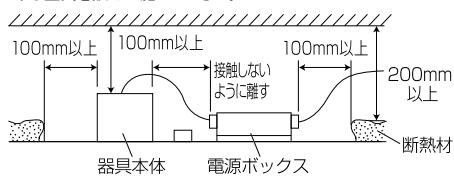

【埋込穴寸法】

※この商品はPWM調光対応です。別売の無線モジュールを使用する事で無線調光が可能になります。

光源色	色温度 (K)	中角		広角		消費電力 (W) (※1)			入力電流 (A) (※1)		
		品番 (灯具)	器具光束 (lm) (※1)	品番 (灯具)	器具光束 (lm) (※1)	100V	200V	242V	100V	200V	242V
昼白色	5000	DL40N8-15W4BW-D	3920	DL40N8-15W7BW-D	4000	30.5	30.2	30.0	0.330	0.170	0.140
白色	4000	DL40W8-15W4BW-D	3881	DL40W8-15W7BW-D	3960						
温白色	3500	DL40WW8-15W4BW-D	3802	DL40WW8-15W7BW-D	3880						
電球色	3000	DL40L38-15W4BW-D	3685	DL40L38-15W7BW-D	3760						
電球色	2700	DL40L28-15W4BW-D	3489	DL40L28-15W7BW-D	3560						

(※1) 保証値ではありません。

安全に関するご注意

■断熱材、防音材をかぶせた状態で使用しないでください。火災の原因になります。設置の際は、器具と断熱材、防音材、造営材等と、図のような空間を設けて施工ください。

- ロックウール等のやわらかい天井に取り付けしないでください。天井材破損、器具落下の原因になります。
- 接地(アース)工事を確実に行ってください。電源には接地工が必要です。入力電圧が150V以上300V以下のものはD種(第3種)接地工事を「電気設備技術基準」に準じて施工してください。接地工事が不完全な場合、感電の原因になります。
- この器具は屋内専用で、5~35℃・湿度10~85%の範囲でご使用下さい。
- 器具は下向き以外で使用しないでください。また、傾斜天井、壁などには取り付けできません。発熱により寿命が短くなる原因になります。
- 点灯時、光を直視しないでください。目を痛める可能性があります。