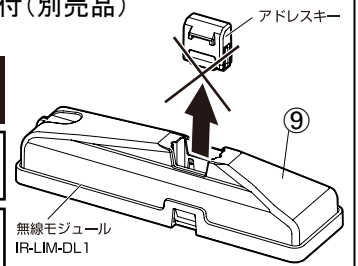

使用上のご注意

- ●器具の近くや電波状況の弱い場所では音響製品に雑音が入る場合があります。器具と音響製品を離してご使用ください。
- ●LEDにはバラツキがあるため、同一型番でも発光色、明るさが異なる場合があります。
- ●照射面や照射距離が近い場合、光ムラが発生する場合があります。
- ●照明器具の電源は、電子レンジやコピー機等の高ワット製品とは回路を分けてご使用ください。高ワット商品の使用時にちらつくことがあります。
- ●ビデオカメラや防犯カメラを通して照射された面を見た時の画像に、ちらつきや縞模様が見られる場合があります。
- ●粉塵・オイルミスト・引火性ガスや虫の発生する場所では使用しないでください。器具落下、感電、発熱、火災の原因となります。

9	無線モジュールアドレスキー付	—	1	別売
8	落下防止ワイヤー	170mm(フック含む)	1	
7	ハーネス	—	1	
6	電源ユニット	—	1	
5	取付用パネ	SUS(ステンレス鋼)	3	
4	リフレクター	ポリカーボネート	1	高反射白
3	LEDレンズ	PMMA	1	
2	フレーム	ポリカーボネート	1	白塗装
1	ヒートシンク	アルミ	1	
No.	部品名	材質	数量	備考

屋内 天井埋込専用

電源接続	アース付端子台
定格電圧	100-242V
周波数	50/60Hz
器具質量	880g
作成	検図
承認	承認
茂木	谷藤
八巻	八巻

特記事項

- ・PWM調光対応(無線モジュール未使用時)
- ・LiCONEX調光対応(無線モジュール使用時)
- ・演色性 Ra85
- ・近接照射限度 0.3m
- ・設計寿命 40,000時間

変更日 2023年 03月 23日

作成日 2018年 05月 22日