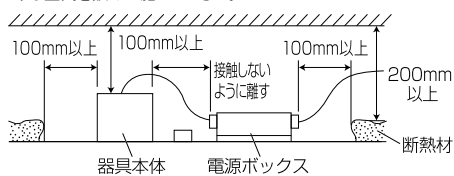

【埋込穴寸法】

※この商品はPWM調光対応です。別売の無線モジュールを使用する事で無線調光が可能になります。

光源色	色温度 (K)	中角		広角		消費電力 (W) (※1)			入力電流 (A) (※1)		
		品番 (灯具)	器具光束 (lm)	品番 (灯具)	器具光束 (lm)	100V	200V	242V	100V	200V	242V
昼白色	5000	DL40N8-15A4BW-D	3600	DL40N8-15A5BW-D	3680	30.5	30.2	30.0	0.330	0.170	0.140
白色	4000	DL40W8-15A4BW-D	3564	DL40W8-15A5BW-D	3643						
温白色	3500	DL40WW8-15A4BW-D	3492	DL40WW8-15A5BW-D	3570						
電球色	3000	DL40L38-15A4BW-D	3384	DL40L38-15A5BW-D	3459						
電球色	2700	DL40L28-15A4BW-D	3204	DL40L28-15A5BW-D	3275						

(※1) 保証値ではありません。

安全に関するご注意

■断熱材、防音材をかぶせた状態で使用しないでください。火災の原因になります。設置の際は、器具と断熱材、防音材、造営材等と、図のような空間を設けて施工ください。

- ロックウール等のやわらかい天井に取り付けしないでください。天井材破損、器具落下の原因になります。
- 接地(アース)工事を確実に行ってください。電源には接地工が必要です。入力電圧が150V以上300V以下のものはD種(第3種)接地工事を「電気設備技術基準」に準じて施工してください。接地工事が不完全な場合、感電の原因になります。
- この器具は屋内専用で、5~35℃・湿度10~85%の範囲でご使用下さい。
- 器具は下向き以外で使用しないでください。また、傾斜天井、壁などには取り付けできません。発熱により寿命が短くなる原因になります。
- 点灯時、光を直視しないでください。目を痛める可能性があります。