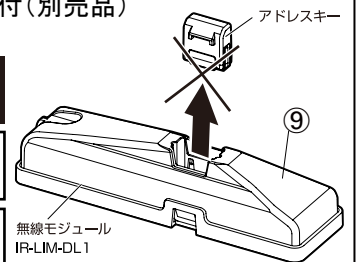

使用上のご注意

- ●器具の近くや電波状況の弱い場所では音響製品に雑音が入る場合があります。器具と音響製品を離してご使用ください。
- ●LEDにはバラツキがあるため、同一型番でも発光色、明るさが異なる場合があります。
- ●照射面や照射距離が近い場合、光ムラが発生する場合があります。
- ●照明器具の電源は、電子レンジやコピー機等の高ワット製品とは回路を分けてご使用ください。高ワット商品の使用時にちらつくことがあります。
- ●ビデオカメラや防犯カメラを通して照射された面を見た時の画像に、ちらつきや縞模様が見られる場合があります。
- ●粉塵・オイルミスト・引火性ガスや虫の発生する場所では使用しないでください。器具落下、感電、発熱、火災の原因となります。

9	無線モジュールアドレスキー付	—	1	別売						
8	落下防止ワイヤー	170mm(フック含む)	1							
7	ハーネス	—	1							
6	電源ユニット	—	1		屋内 天井埋込専用			特記事項		
5	取付用パネ	SUS(ステンレス鋼)	3		電源接続	アース付端子台		・PWM調光対応(無線モジュール未使用時) ・LiCONEX調光対応(無線モジュール使用時) ・演色性 Ra85 ・近接照射限度 0.3m ・設計寿命 40,000時間		
4	リフレクター	ポリカーボネート	1	アルミ蒸着	定格電圧	100-242V				
3	LEDレンズ	PMMA	1		周波数	50/60Hz				
2	フレーム	ポリカーボネート	1	白塗装	器具質量	920g		変更日 2023年 03月 23日		
1	ヒートシンク	アルミ	1		作成	検図	承認	作成日 2018年 05月 22日		
No.	部品名	材質	数量	備考	茂木	谷藤	八巻	アイリスオーヤマ株式会社