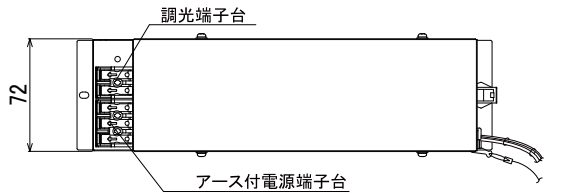

【埋込穴寸法】

※この商品はPWM調光対応です。別売の無線モジュールを使用する事で無線調光が可能になります。

光源色	色温度 (K)	中角		広角		消費電力 (W) (※1)			入力電流 (A) (※1)		
		品番 (灯具)	器具光束 (lm)	品番 (灯具)	器具光束 (lm)	100V	200V	242V	100V	200V	242V
昼白色	5000	DL40N8-15A4BW-D	3600	DL40N8-15A5BW-D	3680	30.5	30.2	30.0	0.330	0.170	0.140
白色	4000	DL40W8-15A4BW-D	3564	DL40W8-15A5BW-D	3643						
温白色	3500	DL40WW8-15A4BW-D	3492	DL40WW8-15A5BW-D	3570						
電球色	3000	DL40L38-15A4BW-D	3384	DL40L38-15A5BW-D	3459						
電球色	2700	DL40L28-15A4BW-D	3204	DL40L28-15A5BW-D	3275						

(※1) 保証値ではありません。

安全に関するご注意

■断熱材、防音材をかぶせた状態で使用しないでください。火災の原因になります。設置の際は、器具と断熱材、防音材、造営材等と、図のような空間を設けて施工ください。

- ロックウール等のやわらかい天井に取り付けしないでください。天井材破損、器具落下の原因になります。
- 接地(アース)工事を確実に行ってください。電源には接地工が必要です。入力電圧が150V以上300V以下のものはD種(第3種)接地工事を「電気設備技術基準」に準じて施工してください。接地工事が不完全な場合、感電の原因になります。
- この器具は屋内専用で、5~35℃・湿度10~85%の範囲でご使用下さい。
- 器具は下向き以外で使用しないでください。また、傾斜天井、壁などには取り付けできません。発熱により寿命が短くなる原因になります。
- 点灯時、光を直視しないでください。目を痛める可能性があります。