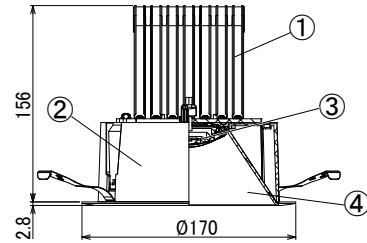

【埋込穴寸法】

※この商品はPWM調光対応です。別売の無線モジュールを使用する事で無線調光が可能になります。

光源色	色温度 (K)	中角		広角		消費電力 (W) (※1)			入力電流 (A) (※1)		
		品番 (灯具)	器具光束 (lm)	品番 (灯具)	器具光束 (lm)	100V	200V	242V	100V	200V	242V
昼白色	5000	DL40N8-15A4BW-D	3600	DL40N8-15A5BW-D	3680	30.5	30.2	30.0	0.330	0.170	0.140
白色	4000	DL40W8-15A4BW-D	3564	DL40W8-15A5BW-D	3643						
温白色	3500	DL40WW8-15A4BW-D	3492	DL40WW8-15A5BW-D	3570						
電球色	3000	DL40L38-15A4BW-D	3384	DL40L38-15A5BW-D	3459						
電球色	2700	DL40L28-15A4BW-D	3204	DL40L28-15A5BW-D	3275						

(※1) 保証値ではありません。

安全に関するご注意

■断熱材、防音材をかぶせた状態で使用しないでください。火災の原因になります。設置の際は、器具と断熱材、防音材、造営材等と、図のような空間を設けて施工ください。

- ロックウール等のやわらかい天井に取り付けしないでください。天井材破損、器具落下の原因になります。
- 接地(アース)工事を確実に行ってください。電源には接地工が必要です。入力電圧が150V以上300V以下のものはD種(第3種)接地工事を「電気設備技術基準」に準じて施工してください。接地工事が不完全な場合、感電の原因になります。
- この器具は屋内専用で、5~35℃・湿度10~85%の範囲でご使用下さい。
- 器具は下向き以外で使用しないでください。また、傾斜天井、壁などには取り付けできません。発熱により寿命が短くなる原因になります。
- 点灯時、光を直視しないでください。目を痛める可能性があります。