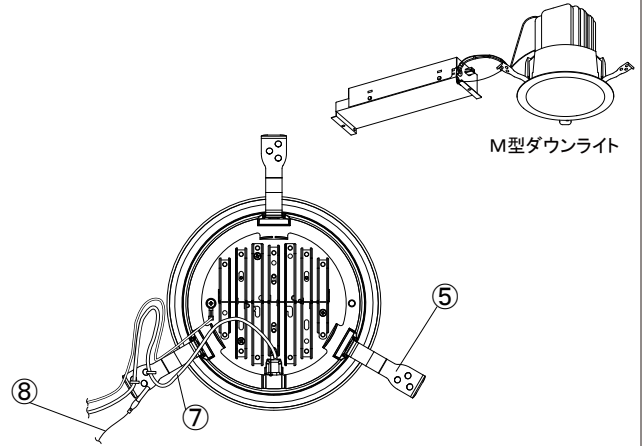

【埋込穴寸法】

※この商品はPWM調光対応です。別売の無線モジュールを使用する事で無線調光が可能になります。

光源色	色温度 (K)	中角		広角		消費電力 (W) (※1)			入力電流 (A) (※1)		
		品番 (灯具)	器具光束 (lm)	品番 (灯具)	器具光束 (lm)	100V	200V	242V	100V	200V	242V
昼白色	5000	DL40N8-15A4BW-D	3600	DL40N8-15A5BW-D	3680	30.5	30.2	30.0	0.330	0.170	0.140
白色	4000	DL40W8-15A4BW-D	3564	DL40W8-15A5BW-D	3643						
温白色	3500	DL40WW8-15A4BW-D	3492	DL40WW8-15A5BW-D	3570						
電球色	3000	DL40L38-15A4BW-D	3384	DL40L38-15A5BW-D	3459						
電球色	2700	DL40L28-15A4BW-D	3204	DL40L28-15A5BW-D	3275						

(※1) 保証値ではありません。

安全に関するご注意

■断熱材、防音材をかぶせた状態で使用しないでください。火災の原因になります。設置の際は、器具と断熱材、防音材、造営材等と、図のような空間を設けて施工ください。

- ロックウール等のやわらかい天井に取り付けしないでください。天井材破損、器具落下の原因になります。
- 接地(アース)工事を確実に行ってください。電源には接地工が必要です。入力電圧が150V以上300V以下のものはD種(第3種)接地工事を「電気設備技術基準」に準じて施工してください。接地工事が不完全な場合、感電の原因になります。
- この器具は屋内専用で、5~35℃・湿度10~85%の範囲でご使用下さい。
- 器具は下向き以外で使用しないでください。また、傾斜天井、壁などには取り付けできません。発熱により寿命が短くなる原因になります。
- 点灯時、光を直視しないでください。目を痛める可能性があります。

9	無線モジュールアドレスキー付	—	1	別売						
8	落下防止ワイヤー	170mm(フック含む)	1							
7	ハーネス	—	1							
6	電源ユニット	—	1		屋内 天井埋込専用			特記事項		
5	取付用パネ	SUS(ステンレス鋼)	3		電源接続	アース付端子台		・PWM調光対応(無線モジュール未使用時) ・LiCONEX調光対応(無線モジュール使用時) ・演色性 Ra85 ・近接照射限度 0.3m ・設計寿命 40,000時間		
4	リフレクター	ポリカーボネート	1	アルミ蒸着	定格電圧	100-242V				
3	LEDレンズ	PMMA	1		周波数	50/60Hz				
2	フレーム	ポリカーボネート	1	白塗装	器具質量	920g		変更日 2023年 03月 23日		
1	ヒートシンク	アルミ	1		作成	検図	承認	作成日 2018年 05月 22日		
No.	部品名	材質	数量	備考	茂木	谷藤	八巻	アイリスオーヤマ株式会社		