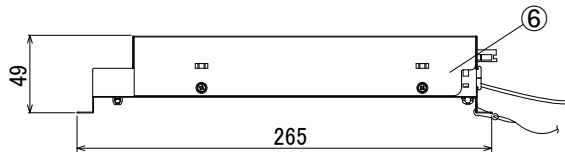

【埋込穴寸法】

※この商品はPWM調光対応です。別売の無線モジュールを使用する事で無線調光が可能になります。

光源色	色温度 (K)	中角		広角		消費電力 (W) (※1)			入力電流 (A) (※1)		
		品番 (灯具)	器具光束 (lm)	品番 (灯具)	器具光束 (lm)	100V	200V	242V	100V	200V	242V
昼白色	5000	DL40N8-15A4BW-D	3600	DL40N8-15A5BW-D	3680	30.5	30.2	30.0	0.330	0.170	0.140
白色	4000	DL40W8-15A4BW-D	3564	DL40W8-15A5BW-D	3643						
温白色	3500	DL40WW8-15A4BW-D	3492	DL40WW8-15A5BW-D	3570						
電球色	3000	DL40L38-15A4BW-D	3384	DL40L38-15A5BW-D	3459						
電球色	2700	DL40L28-15A4BW-D	3204	DL40L28-15A5BW-D	3275						