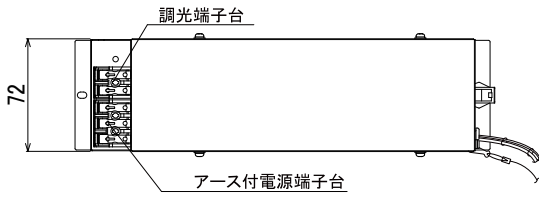

【埋込穴寸法】

※この商品はPWM調光対応です。別売の無線モジュールを使用する事で無線調光が可能になります。

光源色	色温度 (K)	中角		広角		消費電力 (W) (※1)			入力電流 (A) (※1)		
		品番 (灯具)	器具光束 (lm)	品番 (灯具)	器具光束 (lm)	100V	200V	242V	100V	200V	242V
昼白色	5000	DL53N8-15W4BW-D	5194	DL53N8-15W7BW-D	5300	43.0	43.1	43.2	0.430	0.220	0.200
白色	4000	DL53W8-15W4BW-D	5142	DL53W8-15W7BW-D	5247						
温白色	3500	DL53WW8-15W4BW-D	5038	DL53WW8-15W7BW-D	5141						
電球色	3000	DL53L38-15W4BW-D	4882	DL53L38-15W7BW-D	4982						
電球色	2700	DL53L28-15W4BW-D	4623	DL53L28-15W7BW-D	4717						