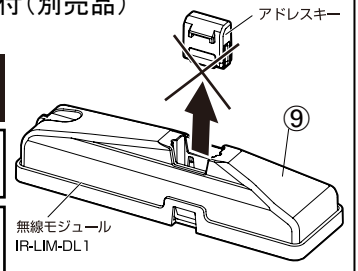

使用上のご注意

- ●器具の近くや電波状況の弱い場所では音響製品に雑音が入る場合があります。器具と音響製品を離してご使用ください。
- ●LEDにはバラツキがあるため、同一型番でも発光色、明るさが異なる場合があります。
- ●照射面や照射距離が近い場合、光ムラが発生する場合があります。
- ●照明器具の電源は、電子レンジやコピー機等の高ワット製品とは回路を分けてご使用ください。高ワット商品の使用時にちらつくことがあります。
- ●ビデオカメラや防犯カメラを通して照射された面を見た時の画像に、ちらつきや縞模様が見られる場合があります。
- ●粉塵・オイルミスト・引火性ガスや虫の発生する場所では使用しないでください。器具落下、感電、発熱、火災の原因となります。

9	無線モジュールアドレスキー付	—	1	別売						
8	落下防止ワイヤー	170mm(フック含む)	1							
7	ハーネス	—	1							
6	電源ユニット	—	1		屋内 天井埋込専用			特記事項		
5	取付用パネ	SUS(ステンレス鋼)	3		電源接続	アース付端子台		・PWM調光対応(無線モジュール未使用時) ・LiCONEX調光対応(無線モジュール使用時) ・演色性 Ra85 ・近接照射限度 0.3m ・設計寿命 40,000時間		
4	リフレクター	ポリカーボネート	1	高反射白	定格電圧	100-242V				
3	LEDレンズ	PMMA	1		周波数	50/60Hz				
2	フレーム	ポリカーボネート	1	白塗装	器具質量	1000g		変更日 2023年 03月 23日		
1	ヒートシンク	アルミ	1		作成	検図	承認	作成日 2018年 05月 22日		
No.	部品名	材質	数量	備考	茂木	谷藤	八巻	アイリスオーヤマ株式会社		

第三角法(単位: mm)