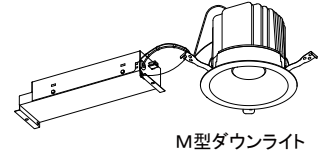

【埋込穴寸法】

※この商品はPWM調光対応です。別売の無線モジュールを使用する事で無線調光が可能になります。

光源色	色温度 (K)	中角		広角		消費電力 (W) (※1)			入力電流 (A) (※1)		
		品番 (灯具)	器具光束 (lm)	品番 (灯具)	器具光束 (lm)	100V	200V	242V	100V	200V	242V
昼白色	5000	DL53N8-15W4BW-D	5194	DL53N8-15W7BW-D	5300	43.0	43.1	43.2	0.430	0.220	0.200
白色	4000	DL53W8-15W4BW-D	5142	DL53W8-15W7BW-D	5247						
温白色	3500	DL53WW8-15W4BW-D	5038	DL53WW8-15W7BW-D	5141						
電球色	3000	DL53L38-15W4BW-D	4882	DL53L38-15W7BW-D	4982						
電球色	2700	DL53L28-15W4BW-D	4623	DL53L28-15W7BW-D	4717						