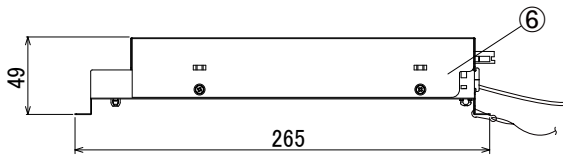

【埋込穴寸法】

※この商品はPWM調光対応です。別売の無線モジュールを使用する事で無線調光が可能になります。

光源色	色温度 (K)	中角		広角		消費電力 (W) (※1)			入力電流 (A) (※1)		
		品番 (灯具)	器具光束 (lm)	品番 (灯具)	器具光束 (lm)	100V	200V	242V	100V	200V	242V
昼白色	5000	DL53N8-15W4BW-D	5194	DL53N8-15W7BW-D	5300	43.0	43.1	43.2	0.430	0.220	0.200
白色	4000	DL53W8-15W4BW-D	5142	DL53W8-15W7BW-D	5247						
温白色	3500	DL53WW8-15W4BW-D	5038	DL53WW8-15W7BW-D	5141						
電球色	3000	DL53L38-15W4BW-D	4882	DL53L38-15W7BW-D	4982						
電球色	2700	DL53L28-15W4BW-D	4623	DL53L28-15W7BW-D	4717						