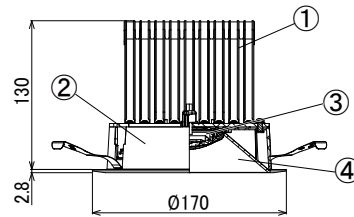

【埋込穴寸法】

※この商品はPWM調光対応です。別売の無線モジュールを使用する事で無線調光が可能になります。

光源色	色温度 (K)	中角		広角		消費電力 (W) (※1)			入力電流 (A) (※1)		
		品番 (灯具)	器具光束 (lm)	品番 (灯具)	器具光束 (lm)	100V	200V	242V	100V	200V	242V
昼白色	5000	DL53N8-15W4BW-D	5194	DL53N8-15W7BW-D	5300	43.0	43.1	43.2	0.430	0.220	0.200
白色	4000	DL53W8-15W4BW-D	5142	DL53W8-15W7BW-D	5247						
温白色	3500	DL53WW8-15W4BW-D	5038	DL53WW8-15W7BW-D	5141						
電球色	3000	DL53L38-15W4BW-D	4882	DL53L38-15W7BW-D	4982						
電球色	2700	DL53L28-15W4BW-D	4623	DL53L28-15W7BW-D	4717						

(※1) 保証値ではありません。

安全に関するご注意

■断熱材、防音材をかぶせた状態で使用しないでください。火災の原因になります。設置の際は、器具と断熱材、防音材、造営材等と、図のような空間を設けて施工ください。

- ロックウール等のやわらかい天井に取り付けしないでください。天井材破損、器具落下の原因になります。
- 接地(アース)工事を確実に行ってください。電源には接地工事が必要です。入力電圧が150V以上300V以下のものはD種(第3種)接地工事を「電気設備技術基準」に準じて施工してください。接地工事が不完全な場合、感電の原因になります。
- この器具は屋内専用で、5~35℃・湿度10~85%の範囲でご使用下さい。
- 器具は下向き以外で使用しないでください。また、傾斜天井、壁などには取り付けできません。発熱により寿命が短くなる原因になります。
- 点灯時、光を直視しないでください。目を痛める可能性があります。