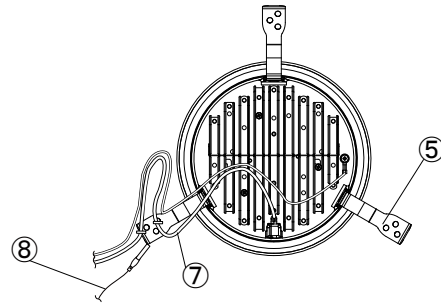

【埋込穴寸法】

※この商品はPWM調光対応です。別売の無線モジュールを使用する事で無線調光が可能になります。

光源色	色温度 (K)	中角		広角		消費電力 (W) (※1)			入力電流 (A) (※1)		
		品番 (灯具)	器具光束 (lm)	品番 (灯具)	器具光束 (lm)	100V	200V	242V	100V	200V	242V
昼白色	5000	DL53N8-15W4BW-D	5194	DL53N8-15W7BW-D	5300	43.0	43.1	43.2	0.430	0.220	0.200
白色	4000	DL53W8-15W4BW-D	5142	DL53W8-15W7BW-D	5247						
温白色	3500	DL53WW8-15W4BW-D	5038	DL53WW8-15W7BW-D	5141						
電球色	3000	DL53L38-15W4BW-D	4882	DL53L38-15W7BW-D	4982						
電球色	2700	DL53L28-15W4BW-D	4623	DL53L28-15W7BW-D	4717						

(※1) 保証値ではありません。

安全に関するご注意

■断熱材、防音材をかぶせた状態で使用しないでください。火災の原因になります。設置の際は、器具と断熱材、防音材、造営材等と、図のような空間を設けて施工ください。

- ロックウール等のやわらかい天井に取り付けしないでください。天井材破損、器具落下の原因になります。
- 接地(アース)工事を確実に行ってください。電源には接地工事が必要です。入力電圧が150V以上300V以下のものはD種(第3種)接地工事を「電気設備技術基準」に準じて施工してください。接地工事が不完全な場合、感電の原因になります。
- この器具は屋内専用で、5~35℃・湿度10~85%の範囲でご使用下さい。
- 器具は下向き以外で使用しないでください。また、傾斜天井、壁などには取り付けできません。発熱により寿命が短くなる原因になります。
- 点灯時、光を直視しないでください。目を痛める可能性があります。