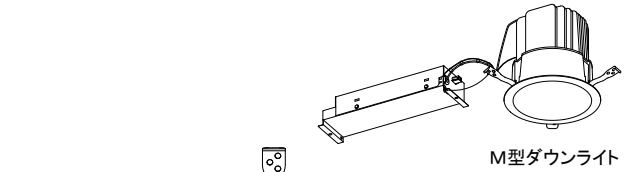

【埋込穴寸法】

※この商品はPWM調光対応です。別売の無線モジュールを使用する事で無線調光が可能になります。

光源色	色温度 (K)	中角		広角		消費電力 (W) (※1)			入力電流 (A) (※1)		
		品番 (灯具)	器具光束 (lm) (※1)	品番 (灯具)	器具光束 (lm) (※1)	100V	200V	242V	100V	200V	242V
昼白色	5000	DL53N8-15A4BW-D	4770	DL53N8-15A5BW-D	4876	43.0	43.1	43.2	0.430	0.220	0.200
白色	4000	DL53W8-15A4BW-D	4722	DL53W8-15A5BW-D	4827						
温白色	3500	DL53WW8-15A4BW-D	4627	DL53WW8-15A5BW-D	4730						
電球色	3000	DL53L38-15A4BW-D	4484	DL53L38-15A5BW-D	4583						
電球色	2700	DL53L28-15A4BW-D	4245	DL53L28-15A5BW-D	4340						