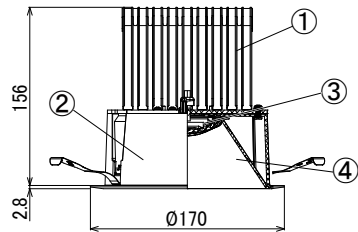

【埋込穴寸法】

※この商品はPWM調光対応です。別売の無線モジュールを使用する事で無線調光が可能になります。

光源色	色温度 (K)	中角		広角		消費電力 (W) (※1)			入力電流 (A) (※1)		
		品番 (灯具)	器具光束 (lm) (※1)	品番 (灯具)	器具光束 (lm) (※1)	100V	200V	242V	100V	200V	242V
昼白色	5000	DL53N8-15A4BW-D	4770	DL53N8-15A5BW-D	4876	43.0	43.1	43.2	0.430	0.220	0.200
白色	4000	DL53W8-15A4BW-D	4722	DL53W8-15A5BW-D	4827						
温白色	3500	DL53WW8-15A4BW-D	4627	DL53WW8-15A5BW-D	4730						
電球色	3000	DL53L38-15A4BW-D	4484	DL53L38-15A5BW-D	4583						
電球色	2700	DL53L28-15A4BW-D	4245	DL53L28-15A5BW-D	4340						

(※1) 保証値ではありません。

安全に関するご注意

■断熱材、防音材をかぶせた状態で使用しないでください。火災の原因になります。設置の際は、器具と断熱材、防音材、造営材等と、図のような空間を設けて施工ください。

- ロックウール等のやわらかい天井に取り付けしないでください。天井材破損、器具落下の原因になります。
- 接地(アース)工事を確実に行ってください。電源には接地工事が必要です。入力電圧が150V以上300V以下のものはD種(第3種)接地工事を「電気設備技術基準」に準じて施工してください。接地工事が不完全な場合、感電の原因になります。
- この器具は屋内専用で、5~35℃・湿度10~85%の範囲でご使用下さい。
- 器具は下向き以外で使用しないでください。また、傾斜天井、壁などには取り付けできません。発熱により寿命が短くなる原因になります。
- 点灯時、光を直視しないでください。目を痛める可能性があります。