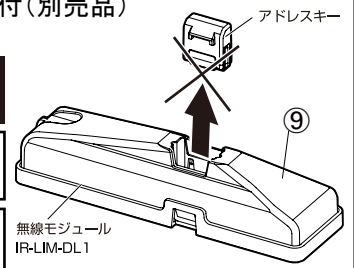

使用上のご注意

- ●器具の近くや電波状況の弱い場所では音響製品に雑音が入る場合があります。器具と音響製品を離してご使用ください。
- ●LEDにはバラツキがあるため、同一型番でも発光色、明るさが異なる場合があります。
- ●照射面や照射距離が近い場合、光ムラが発生する場合があります。
- ●照明器具の電源は、電子レンジやコピー機等の高ワット製品とは回路を分けてご使用ください。高ワット商品の使用時にちらつくことがあります。
- ●ビデオカメラや防犯カメラを通して照射された面を見た時の画像に、ちらつきや縞模様が見られる場合があります。
- ●粉塵・オイルミスト・引火性ガスや虫の発生する場所では使用しないでください。器具落下、感電、発熱、火災の原因となります。

9	無線モジュールアドレスキー付	—	1	別売
8	落下防止ワイヤー	170mm(フック含む)	1	
7	ハーネス	—	1	
6	電源ユニット	—	1	
5	取付用パネ	SUS(ステンレス鋼)	3	
4	リフレクター	ポリカーボネート	1	アルミ蒸着
3	LEDレンズ	PMMA	1	
2	フレーム	ポリカーボネート	1	白塗装
1	ヒートシンク	アルミ	1	
No.	部品名	材質	数量	備考

屋内 天井埋込専用

電源接続	アース付端子台
定格電圧	100-242V
周波数	50/60Hz
器具質量	1050g
作成	検図
承認	承認
茂木	谷藤
八巻	八巻

特記事項

- ・PWM調光対応(無線モジュール未使用時)
- ・LiCONEX調光対応(無線モジュール使用時)
- ・演色性 Ra85
- ・近接照射限度 0.3m
- ・設計寿命 40,000時間

変更日 2023年 03月 23日

作成日 2018年 05月 22日