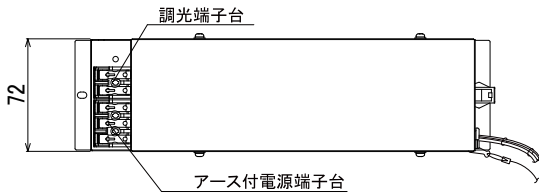

【埋込穴寸法】

※この商品はPWM調光対応です。別売の無線モジュールを使用する事で無線調光が可能になります。

光源色	色温度 (K)	中角		広角		消費電力 (W) (※1)			入力電流 (A) (※1)		
		品番 (灯具)	器具光束 (lm) (※1)	品番 (灯具)	器具光束 (lm) (※1)	100V	200V	242V	100V	200V	242V
昼白色	5000	DL53N8-15A4BW-D	4770	DL53N8-15A5BW-D	4876	43.0	43.1	43.2	0.430	0.220	0.200
白色	4000	DL53W8-15A4BW-D	4722	DL53W8-15A5BW-D	4827						
温白色	3500	DL53WW8-15A4BW-D	4627	DL53WW8-15A5BW-D	4730						
電球色	3000	DL53L38-15A4BW-D	4484	DL53L38-15A5BW-D	4583						
電球色	2700	DL53L28-15A4BW-D	4245	DL53L28-15A5BW-D	4340						