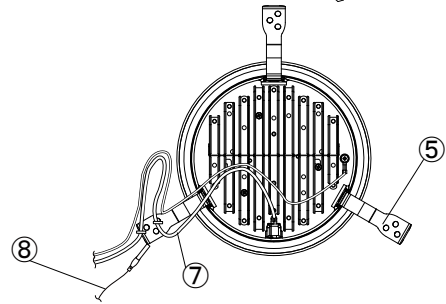

【埋込穴寸法】

※この商品はPWM調光対応です。別売の無線モジュールを使用する事で無線調光が可能になります。

光源色	色温度 (K)	中角		広角		消費電力 (W) (※1)			入力電流 (A) (※1)		
		品番 (灯具)	器具光束 (lm) (※1)	品番 (灯具)	器具光束 (lm) (※1)	100V	200V	242V	100V	200V	242V
昼白色	5000	DL53N8-15A4BW-D	4770	DL53N8-15A5BW-D	4876	43.0	43.1	43.2	0.430	0.220	0.200
白色	4000	DL53W8-15A4BW-D	4722	DL53W8-15A5BW-D	4827						
温白色	3500	DL53WW8-15A4BW-D	4627	DL53WW8-15A5BW-D	4730						
電球色	3000	DL53L38-15A4BW-D	4484	DL53L38-15A5BW-D	4583						
電球色	2700	DL53L28-15A4BW-D	4245	DL53L28-15A5BW-D	4340						

(※1) 保証値ではありません。

安全に関するご注意

■断熱材、防音材をかぶせた状態で使用しないでください。火災の原因になります。設置の際は、器具と断熱材、防音材、造営材等と、図のような空間を設けて施工ください。

- ロックウール等のやわらかい天井に取り付けしないでください。天井材破損、器具落下の原因になります。
- 接地(アース)工事を確実に行ってください。電源には接地工事が必要です。入力電圧が150V以上300V以下のものはD種(第3種)接地工事を「電気設備技術基準」に準じて施工してください。接地工事が不完全な場合、感電の原因になります。
- この器具は屋内専用で、5~35℃・湿度10~85%の範囲でご使用下さい。
- 器具は下向き以外で使用しないでください。また、傾斜天井、壁などには取り付けできません。発熱により寿命が短くなる原因になります。
- 点灯時、光を直視しないでください。目を痛める可能性があります。