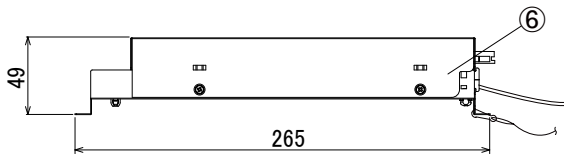

【埋込穴寸法】

※この商品はPWM調光対応です。別売の無線モジュールを使用する事で無線調光が可能になります。

光源色	色温度 (K)	中角		広角		消費電力 (W) (※1)			入力電流 (A) (※1)		
		品番 (灯具)	器具光束 (lm) (※1)	品番 (灯具)	器具光束 (lm) (※1)	100V	200V	242V	100V	200V	242V
昼白色	5000	DL53N8-15A4BW-D	4770	DL53N8-15A5BW-D	4876	43.0	43.1	43.2	0.430	0.220	0.200
白色	4000	DL53W8-15A4BW-D	4722	DL53W8-15A5BW-D	4827						
温白色	3500	DL53WW8-15A4BW-D	4627	DL53WW8-15A5BW-D	4730						
電球色	3000	DL53L38-15A4BW-D	4484	DL53L38-15A5BW-D	4583						
電球色	2700	DL53L28-15A4BW-D	4245	DL53L28-15A5BW-D	4340						