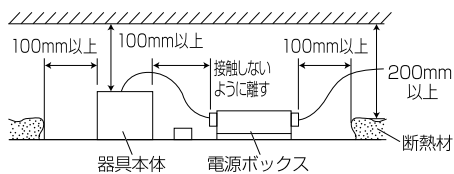

安全に関するご注意

■断熱材、防音材をかぶせた状態で使用しないでください。火災の原因になります。設置の際は、器具と断熱材、防音材、造営材等と、図のような空間を設けて施工ください。

- ■ロックウール等のやわらかい天井に取り付けしないでください。天井材破損、器具落下の原因になります。
- ■接地(アース)工事を確実に行ってください。電源には接地工事が必要です。入力電圧が150V以上300V以下のものはD種(第3種)接地工事を「電気設備技術基準」に準じて施工してください。接地工事が不完全な場合、感電の原因になります。
- ■この器具は屋内専用で、5~35℃・湿度10~85%の範囲でご使用下さい。
- ■器具は下向き以外で使用しないでください。また、傾斜天井、壁などには取り付けできません。発熱により寿命が短くなる原因になります。
- ■点灯時、光を直視しないでください。目を痛める可能性があります。

無線モジュールアドレスキー付(別売品)

別売の無線モジュールアドレスキー付が使用できます。

注意 アドレスキーは灯具にあらかじめ挿入されています。抜かないように注意してください。

注意 灯具の交換およびアドレスキーの差し換えは、弊社営業担当または弊社指定の販売代理店に依頼してください。