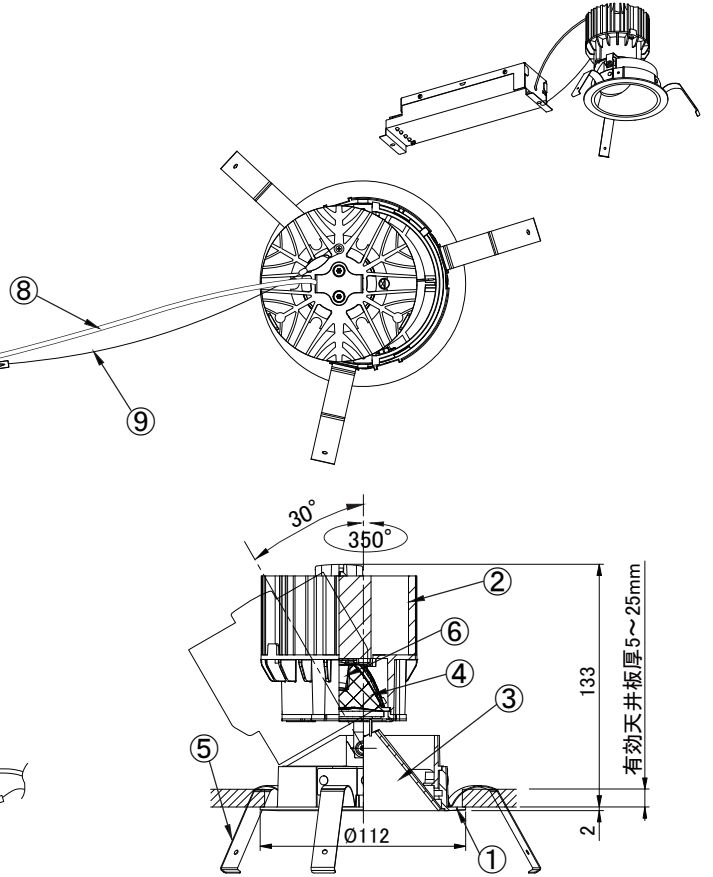

【埋込穴寸法】

光源色	色温度	品番	器具光束 ^(※1)	1/2 ^(※1) ビーム角	品番	器具光束 ^(※1)	1/2 ^(※1) ビーム角	品番	器具光束 ^(※1)	1/2 ^(※1) ビーム角
白色	4000K	UV17W8-10G1W-D	1700lm	15°	UV17W8-10G2W-D	1700lm	20°	UV17W8-10G3W-D	1700lm	30°
温白色	3500K	UV17WW8-10G1W-D	1680lm	15°	UV17WW8-10G2W-D	1680lm	20°	UV17WW8-10G3W-D	1680lm	30°
電球色	3000K	UV17L308-10G1W-D	1650lm	15°	UV17L308-10G2W-D	1650lm	20°	UV17L308-10G3W-D	1650lm	30°
電球色	2700K	UV17L278-10G1W-D	1580lm	15°	UV17L278-10G2W-D	1580lm	20°	UV17L278-10G3W-D	1580lm	30°