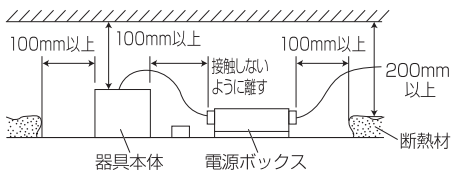

【埋込穴寸法】

光源色	色温度	品番	器具光束 ^(※1)	1/2 ^(※1) ビーム角	品番	器具光束 ^(※1)	1/2 ^(※1) ビーム角	品番	器具光束 ^(※1)	1/2 ^(※1) ビーム角
白色	4000K	UV17W8-10G1W-D	1700lm	15°	UV17W8-10G2W-D	1700lm	20°	UV17W8-10G3W-D	1700lm	30°
温白色	3500K	UV17WW8-10G1W-D	1680lm	15°	UV17WW8-10G2W-D	1680lm	20°	UV17WW8-10G3W-D	1680lm	30°
電球色	3000K	UV17L308-10G1W-D	1650lm	15°	UV17L308-10G2W-D	1650lm	20°	UV17L308-10G3W-D	1650lm	30°
電球色	2700K	UV17L278-10G1W-D	1580lm	15°	UV17L278-10G2W-D	1580lm	20°	UV17L278-10G3W-D	1580lm	30°

(※1)保証値ではありません。

安全に関するご注意

■断熱材、防音材をかぶせた状態で使用しないでください。
火災の原因になります。設置の際は、器具と断熱材、防音材、造営材等と、図のような空間を設けて施工ください。

- ロックウール等のやわらかい天井に取り付けしないでください。
天井材破損、器具落下の原因になります。
- 接地(アース)工事を確実に行ってください。電源には接地工が必要です。入力電圧が150V以上300V以下のものはD種(第3種)接地工事を「電気設備技術基準」に準じて施工してください。
接地工事が不完全な場合、感電の原因になります。
- この器具は屋内専用で、5~35°C・湿度10~85%の範囲でご使用ください。
- 器具は下向き以外で使用しないでください。また、傾斜天井、壁などには取り付けできません。発熱により寿命が短くなる原因になります。
- 点灯時、光を直視しないでください。目を痛める可能性があります。