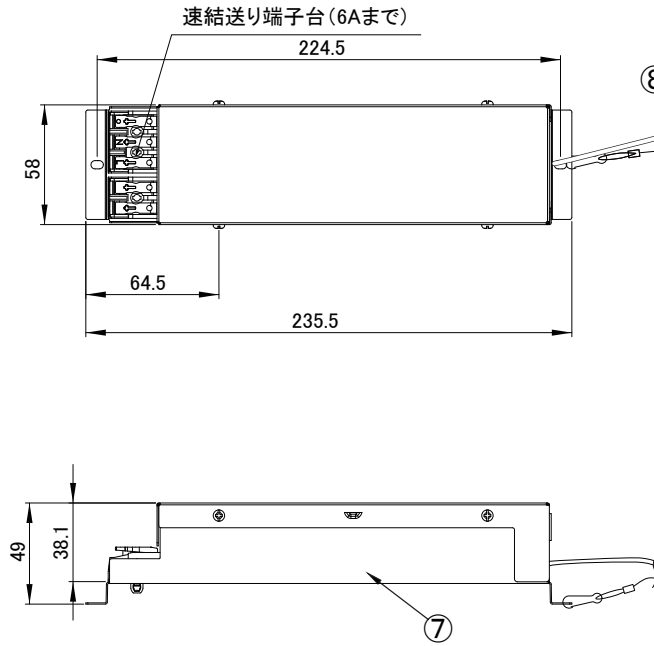

【埋込穴寸法】

光源色	色温度	品番	器具光束 ^(※1)	1/2 ^(※1) ビーム角	品番	器具光束 ^(※1)	1/2 ^(※1) ビーム角	品番	器具光束 ^(※1)	1/2 ^(※1) ビーム角
白色	4000K	UV17W8-10G1W-D	1700lm	15°	UV17W8-10G2W-D	1700lm	20°	UV17W8-10G3W-D	1700lm	30°
温白色	3500K	UV17WW8-10G1W-D	1680lm	15°	UV17WW8-10G2W-D	1680lm	20°	UV17WW8-10G3W-D	1680lm	30°
電球色	3000K	UV17L308-10G1W-D	1650lm	15°	UV17L308-10G2W-D	1650lm	20°	UV17L308-10G3W-D	1650lm	30°
電球色	2700K	UV17L278-10G1W-D	1580lm	15°	UV17L278-10G2W-D	1580lm	20°	UV17L278-10G3W-D	1580lm	30°