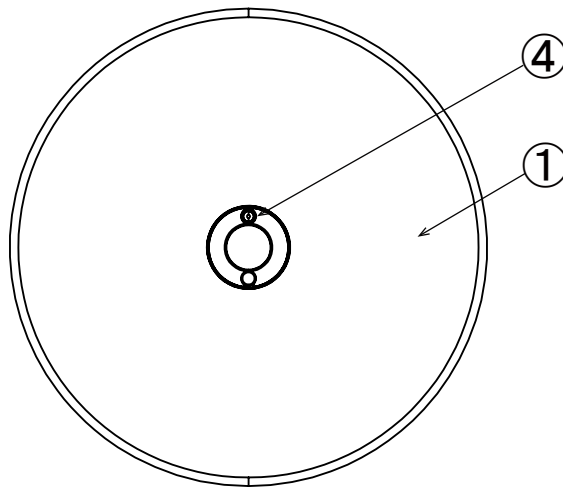

[本体裏面]
引掛端子(内蔵)

■人感センサーの感知エリア

●取り付け場所高さ：3m以下

●感知エリアは参考値です。
※器具の向きによっては感知エリアの距離を満足しない場合があります。
※感知エリアは気象条件などにより差が生じる場合があります。

安全に関するご注意

- ・異常を感じたら速やかに電源を切ってください。
- ・定格電圧(100V)±6%以内の電源電圧で使用してください。(短寿命・火災の原因)
- ・この器具は屋内専用です。屋外や雨の吹き込みを受ける場所、湿気・水気のある場所には取り付けないでください。(絶縁不良・感電の原因)
- ・適正温度(5℃～30℃)で使用してください。(火災の原因)
- ・取り付け及び保守作業の際は、必ず電源を切ってください。(感電・器具破損の原因)
- ・点灯中や消灯直後は器具が高温のため触らないでください。(やけどの原因)
- ・この器具は、天井取付専用です。指定以外の取付面で取付できません。(器具落下・及び過熱による短寿命の原因)
- ・布や紙などの可燃物で覆ったり、燃えやすいものに近づけないでください。(火災の原因)
- ・分解、修理、改造はしないでください。(落下・感電・変形・火災などの原因)
- ・調光器(ライトコントロール)を使用しないでください。(故障や点灯しない原因)
- ・特殊なガスや粉塵の空間、さびが出やすい場所、振動の有る場所には取り付けないでください。(さびによる器具劣化や破損の原因)