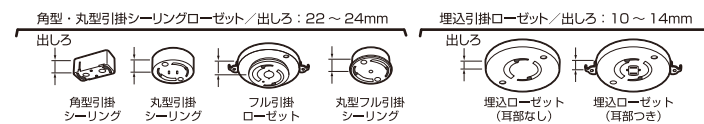

[本体裏面]
引掛端子(内蔵)

■人感センサーの感知エリア

●取り付け場所高さ：3m以下

●感知エリアは参考値です。
※器具の向きによっては感知エリアの距離を満足しない場合があります。
※感知エリアは気象条件などにより差が生じる場合があります。

安全に関するご注意

- ・異常を感じたら速やかに電源を切ってください。
- ・定格電圧(100V)±6%以内の電源電圧で使用してください。(短寿命・火災の原因)
- ・この器具は屋内専用です。屋外や雨の吹き込みを受ける場所、湿気・水気のある場所には取り付けないでください。(絶縁不良・感電の原因)
- ・適正温度(5℃～30℃)で使用してください。(火災の原因)
- ・取り付け及び保守作業の際は、必ず電源を切ってください。(感電・器具破損の原因)
- ・点灯中や消灯直後は器具が高温のため触らないでください。(やけどの原因)
- ・この器具は、天井取付専用です。指定以外の取付面で取付できません。(器具落下・及び過熱による短寿命の原因)
- ・布や紙などの可燃物で覆ったり、燃えやすいものに近づけないでください。(火災の原因)
- ・分解、修理、改造はしないでください。(落下・感電・変形・火災などの原因)
- ・調光器(ライトコントロール)を使用しないでください。(故障や点灯しない原因)
- ・特殊なガスや粉塵の空間、さびが出やすい場所、振動の有る場所には取り付けないでください。(さびによる器具劣化や破損の原因)

■取付可能な配線器具

仕様

品番	定格電圧 (V)	周波数 (Hz)	全光束 (lm)	色温度 (K)	消費電力 (W)	入力電流 (A)	設計寿命 (h)	器具質量 (Kg)
SCL6LMS-UU	AC100	50/60	600	電球色	7.9	0.14	40,000	0.16
SCL6NMS-UU				昼白色				
SCL6DMS-UU				昼光色				

※点灯時間：約90秒(人感センサー動作時)