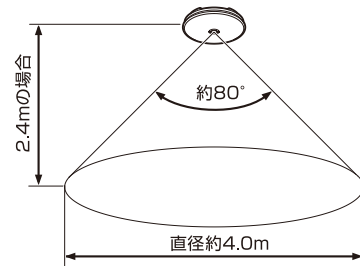

[本体裏面]
引掛端子(内蔵)

■人感センサーの感知エリア

●取り付け場所高さ：3m以下

●感知エリアは参考値です。
※器具の向きによっては感知エリアの距離を満足しない場合があります。
※感知エリアは気象条件などにより差が生じる場合があります。

安全に関するご注意

- ・異常を感じたら速やかに電源を切ってください。
- ・定格電圧(100V)±6%以内の電源電圧で使用してください。(短寿命・火災の原因)
- ・この器具は屋内専用です。屋外や雨の吹き込みを受ける場所、湿気・水気のある場所には取り付けないでください。(絶縁不良・感電の原因)
- ・適正温度(5℃～30℃)で使用してください。(火災の原因)
- ・取り付け及び保守作業の際は、必ず電源を切ってください。(感電・器具破損の原因)
- ・点灯中や消灯直後は器具が高温のため触らないでください。(やけどの原因)
- ・この器具は、天井取付専用です。指定以外の取付面で取付できません。(器具落下・及び過熱による短寿命の原因)
- ・布や紙などの可燃物で覆ったり、燃えやすいものに近づけないでください。(火災の原因)
- ・分解、修理、改造はしないでください。(落下・感電・変形・火災などの原因)
- ・調光器(ライトコントロール)を使用しないでください。(故障や点灯しない原因)
- ・特殊なガスや粉塵の空間、さびが出やすい場所、振動の有る場所には取り付けないでください。(さびによる器具劣化や破損の原因)