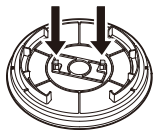

[本体裏面]
引掛端子(内蔵)

■人感センサーの感知エリア

●取り付け場所高さ：3m以下

●感知エリアは参考値です。
※器具の向きによっては感知エリアの距離を満足しない場合があります。
※感知エリアは気象条件などにより差が生じる場合があります。

安全に関するご注意

- ・異常を感じたら速やかに電源を切ってください。
- ・定格電圧(100V)±6%以内の電源電圧で使用してください。(短寿命・火災の原因)
- ・この器具は屋内専用です。屋外や雨の吹き込みを受ける場所、湿気・水気のある場所には取り付けないでください。(絶縁不良・感電の原因)
- ・適正温度(5℃～30℃)で使用してください。(火災の原因)
- ・取り付け及び保守作業の際は、必ず電源を切ってください。(感電・器具破損の原因)
- ・点灯中や消灯直後は器具が高温のため触らないでください。(やけどの原因)
- ・この器具は、天井取付専用です。指定以外の取付面で取付できません。(器具落下・及び過熱による短寿命の原因)
- ・布や紙などの可燃物で覆ったり、燃えやすいものに近づけないでください。(火災の原因)
- ・分解、修理、改造はしないでください。(落下・感電・変形・火災などの原因)
- ・調光器(ライトコントロール)を使用しないでください。(故障や点灯しない原因)
- ・特殊なガスや粉塵の空間、さびが出やすい場所、振動の有る場所には取り付けないでください。(さびによる器具劣化や破損の原因)