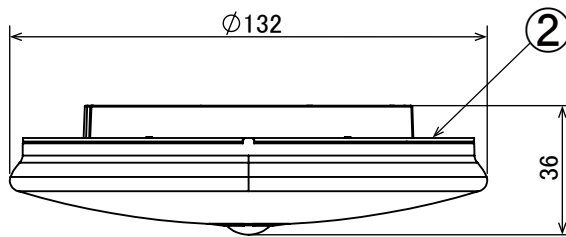

[本体裏面]
引掛端子(内蔵)

■人感センサーの感知エリア

●取り付け場所高さ：3m以下

●感知エリアは参考値です。
※器具の向きによっては感知エリアの距離を満足しない場合があります。
※感知エリアは気象条件などにより差が生じる場合があります。

安全に関するご注意

- ・異常を感じたら速やかに電源を切ってください。
- ・定格電圧(100V)±6%以内の電源電圧で使用してください。(短寿命・火災の原因)
- ・この器具は屋内専用です。屋外や雨の吹き込みを受ける場所、湿気・水気のある場所には取り付けないでください。(絶縁不良・感電の原因)
- ・適正温度(5℃～30℃)で使用してください。(火災の原因)
- ・取り付け及び保守作業の際は、必ず電源を切ってください。(感電・器具破損の原因)
- ・点灯中や消灯直後は器具が高温のため触らないでください。(やけどの原因)
- ・この器具は、天井取付専用です。指定以外の取付面で取付できません。(器具落下・及び過熱による短寿命の原因)
- ・布や紙などの可燃物で覆ったり、燃えやすいものに近づけないでください。(火災の原因)
- ・分解、修理、改造はしないでください。(落下・感電・変形・火災などの原因)
- ・調光器(ライトコントロール)を使用しないでください。(故障や点灯しない原因)
- ・特殊なガスや粉塵の空間、さびが出やすい場所、振動の有る場所には取り付けないでください。(さびによる器具劣化や破損の原因)