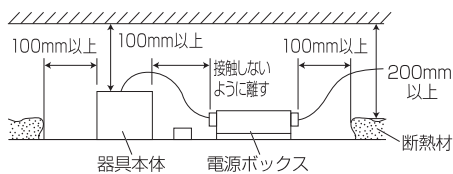

安全に関するご注意

■断熱材、防音材をかぶせた状態で使用しないでください。
火災の原因になります。設置の際は、器具と断熱材、防音材、造営材等と、図のような空間を設けて施工ください。

- ■ロックウール等のやわらかい天井に取り付けしないでください。
  天井材破損、器具落下の原因になります。
- ■接地(アース)工事を確実に行ってください。電源には接地工事が必須です。入力電圧が150V以上300V以下のものはD種(第3種)接地工事を「電気設備技術基準」に準じて施工してください。
- ■この器具は屋内専用で、5~35°C・湿度10~85%の範囲でご使用ください。
- ■器具は下向き以外で使用しないでください。また、傾斜天井、壁などには取り付けできません。発熱により寿命が短くなる原因になります。
- ■点灯時、光を直視しないでください。目を痛める可能性があります。

使用上のご注意

- ●器具の近くや電波状況の弱い場所では音響製品に雑音が入る場合があります。器具と音響製品を離れてご使用ください。
- ●LEDにはバツキがあるため、同一型番でも発光色、明るさが異なる場合があります。
- ●照射面や照射距離が近い場合、光ムラが発生する場合があります。
- ●照明器具の電源は、電子レンジやコピー機等の高ワット製品とは回路を分けてご使用ください。高ワット商品の使用時にちらつくことがあります。
- ●ビデオカメラや防犯カメラを通して照射された面を見た時の画像に、ちらつきや縞模様が見られる場合があります。
- ●点灯中や消灯直後に、器具プラスチック部品の伸縮によるきしみ音が発生することがありますが、故障や異常ではありません。
- ●粉塵・オイルミスト・引火性ガスや虫の発生する場所では使用しないでください。器具落下、感電、発熱、火災の原因となります。

9	落下防止ワイヤー	—	1		屋内 天井埋込専用			特記事項		
8	ハーネス	—	1		定格電圧	100V	200V	242V	・PWM調光対応(5~100%) ・演色性 Ra85 ・設計寿命 約40,000時間	
7	電源ユニット	—	1		消費電力	5.0W	5.0W	5.0W		
6	LED	—	1		入力電流	80mA	60mA	50mA		
5	取付用パネ	ステンレス鋼板	3		周波数	50/60Hz			変更日	2021年 01月 08日
4	レンズ	ポリカーボネート	1		器具質量	0.825kg			作成日	2018年 10月 08日
3	リフレクタ	ポリカーボネートアルミ蒸着	1		作成	検図	承認			
2	ヒートシンク	アルミ	1		島山	谷藤	八巻			
1	フレーム	アルミ	1	白塗装						
No.	部品名	材質	数量	備考						

第三角法(単位: mm)