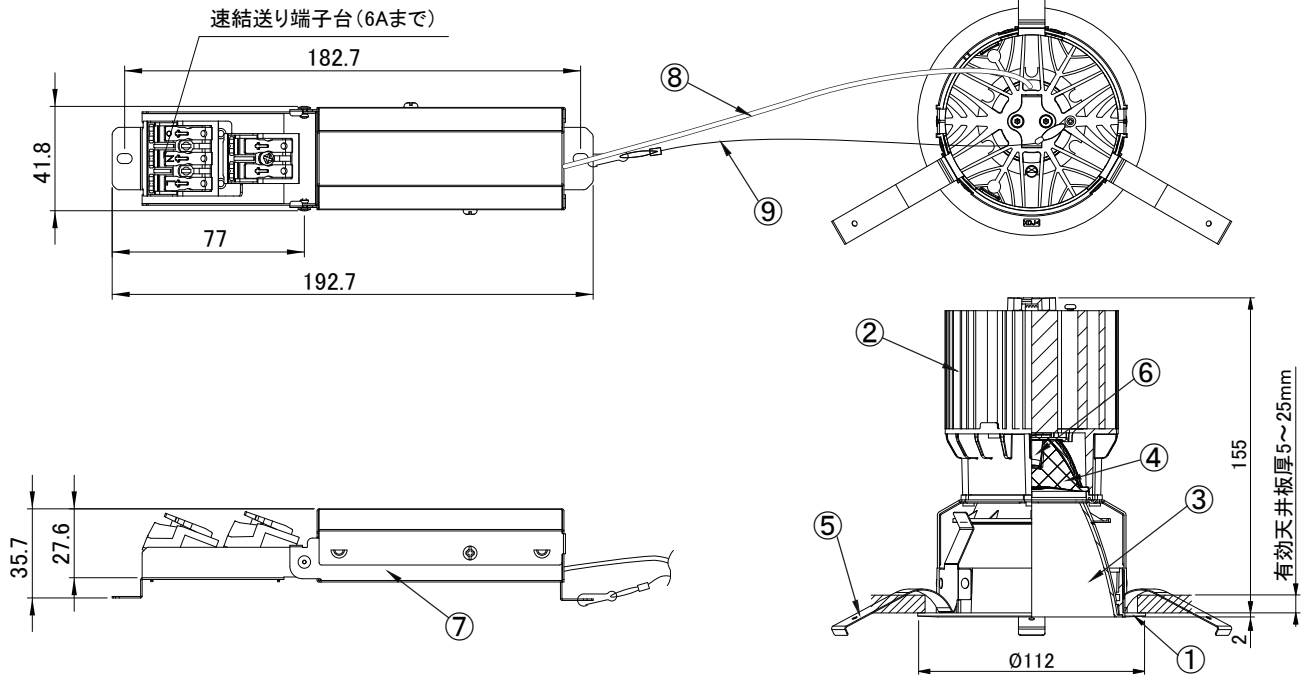

【埋込穴寸法】

光源色	色温度	品番	器具光束 ^(※1)	1/2 ^(※1) ビーム角	品番	器具光束 ^(※1)	1/2 ^(※1) ビーム角	品番	器具光束 ^(※1)	1/2 ^(※1) ビーム角
白色	4000K	DL5W8-10G2W-D	550lm	20°	DL5W8-10G3W-D	550lm	30°	DL5W8-10G4W-D	550lm	45°
温白色	3500K	DL5WW8-10G2W-D	540lm	20°	DL5WW8-10G3W-D	540lm	30°	DL5WW8-10G4W-D	540lm	45°
電球色	3000K	DL5L308-10G2W-D	530lm	20°	DL5L308-10G3W-D	530lm	30°	DL5L308-10G4W-D	530lm	45°
電球色	2700K	DL5L278-10G2W-D	510lm	20°	DL5L278-10G3W-D	510lm	30°	DL5L278-10G4W-D	510lm	45°

第三角法(単位: mm)