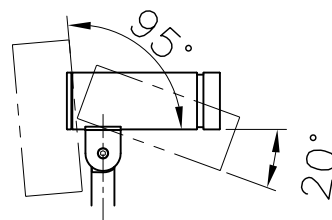

キャブタイヤケーブル
5Mプラグ付

可動範囲

⚠ 安全に関するご注意

- ・防雨型器具です。浴室などの湿気の多い場所では使用しないでください。また、雨水が地表にたまる場所や、雪で器具が埋没する場所では使用しないでください。絶縁不良による感電・火災の原因となります。
- ・スパイクは土壌のしっかりした所に設置してください。土質の柔らかい場合は、コンクリート等で埋込部を固定してください。

品名	色温度(K)	配光	演色評価数(Ra)	定格電圧(V)	周波数(Hz)	入力電流(A)	消費電力(W)	定格光束(lm)	固有エネルギー消費効率(lm/W)
IR-AD-3140-N	昼白色相当(5000K)	狭角(16°)	70	100	50/60	0.11	11.2	905	80.8
IR-AD-3140-L	電球色相当(3000K)	狭角(16°)	83					787	70.2
IR-AD-3141-N	昼白色相当(5000K)	広角(33°)	70					853	76.1
IR-AD-3141-L	電球色相当(3000K)	広角(33°)	83					742	66.2

照明器具の消費電力はJIS C 8105-3の試験方法による。

記号	部品名	材質	数量	仕上	特記	防雨型	件名
6							光源
5	カバー	ガラス	1	強化ガラス(クリア)	器具質量	1.6 kg	LED 11.2W×1 スポットライト
4	レンズ	アクリル	1	クリア			
3	本体	ADC	1	黒色塗装	検印	製図	品名
2	アーム	ADC	1	黒色塗装			
1	スパイク	SUS	1	黒色塗装	福島	開部	IR-AD-3140-N_L・IR-AD-3141-N_L