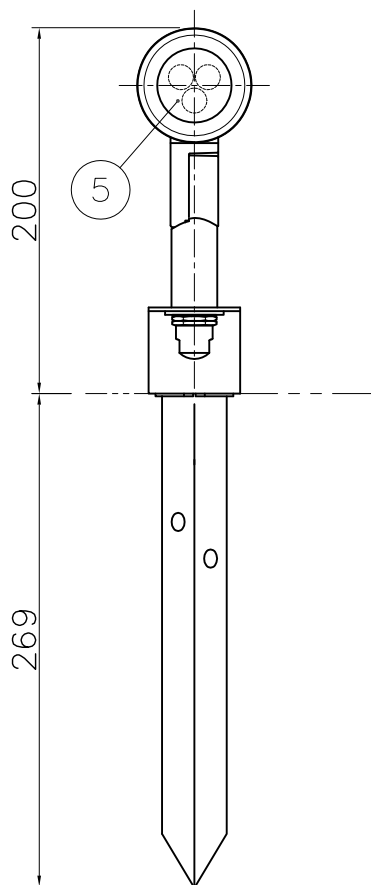

改良の為予告なく一部仕様を変更する場合がありますので御容赦願います。

<使用上のご注意>

- ・調光器との併用はしないでください。
- ・腐食環境(温泉地・塩害地など)には使用できません。
- ・被照射面との距離は0.1m以上離してください。
- ・LEDにはバラつきがあり同一商品でも発光色、明るさが器具ごとに異なる事がございます。ご了承ください。
- ・1回路当たりの最大接続接続台数(定格15A配線器具ご使用時)は41台までです。

キャブタイヤケーブル
5Mプラグ付

可動範囲

⚠ 安全に関するご注意

- ・防雨型器具です。浴室などの湿気の多い場所では使用しないでください。また、雨水が地表にたまる場所や、雪で器具が埋没する場所では使用しないでください。絶縁不良による感電・火災の原因となります。
- ・スパイクは土壌のしっかりした所に設置してください。土質の柔らかい場合は、コンクリート等で埋込部を固定してください。

品名	色温度(K)	配光	演色評価数(Ra)	定格電圧(V)	周波数(Hz)	入力電流(A)	消費電力(W)	定格光束(lm)	固有エネルギー消費効率(lm/W)
IR-AD-3140-N	昼白色相当(5000K)	狭角(16°)	70	100	50/60	0.11	11.2	905	80.8
IR-AD-3140-L	電球色相当(3000K)	狭角(16°)	83					787	70.2
IR-AD-3141-N	昼白色相当(5000K)	広角(33°)	70					853	76.1
IR-AD-3141-L	電球色相当(3000K)	広角(33°)	83					742	66.2

照明器具の消費電力はJIS C 8105-3の試験方法による。

記号	部品名	材質	数量	仕上	特記	防雨型	件名
6							光源
5	カバー	ガラス	1	強化ガラス(クリア)	器具質量	1.6 kg	LED 11.2W×1 スポットライト
4	レンズ	アクリル	1	クリア			
3	本体	ADC	1	黒色塗装	検印	製図	品名
2	アーム	ADC	1	黒色塗装			
1	スパイク	SUS	1	黒色塗装	福島	開部	IR-AD-3140-N_L・IR-AD-3141-N_L