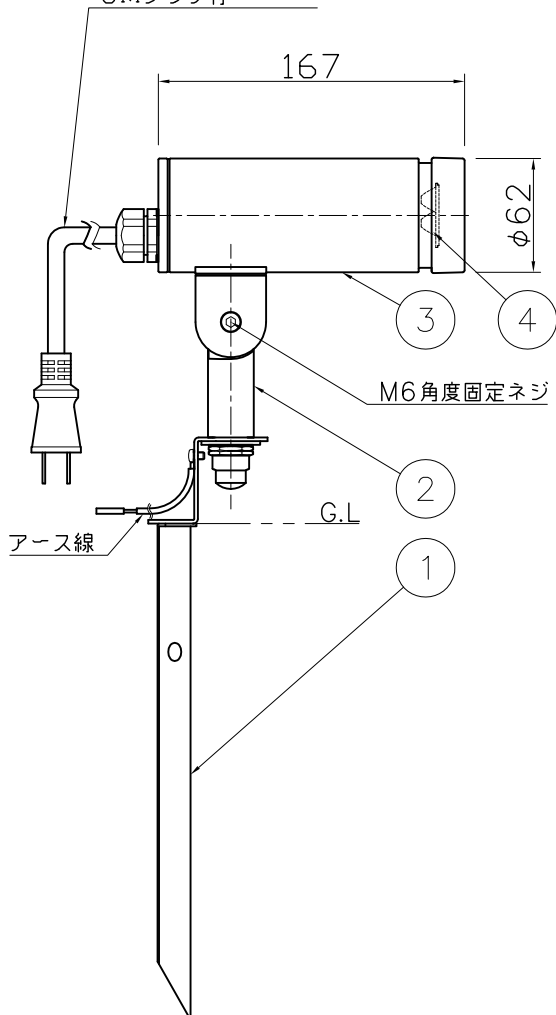

改良の為予告なく一部仕様を変更する場合がありますので御容赦願います。

<使用上のご注意>

- ・調光器との併用はしないでください。
- ・腐食環境(温泉地・塩害地など)には使用できません。
- ・被照射面との距離は0.1m以上離してください。
- ・LEDにはバラつきがあり同一商品でも発光色、明るさが器具ごとに異なる事がございます。ご了承ください。
- ・1回路当たりの最大接続接続台数(定格15A配線器具ご使用時)は41台までです。

キャブタイヤケーブル
5Mプラグ付

可動範囲

⚠ 安全に関するご注意

- ・防雨型器具です。浴室などの湿気の多い場所では使用しないでください。また、雨水が地表にたまる場所や、雪で器具が埋没する場所では使用しないでください。絶縁不良による感電・火災の原因となります。
- ・スパイクは土壌のしっかりした所に設置してください。土質の柔らかい場合は、コンクリート等で埋込部を固定してください。

品名	色温度(K)	配光	演色評価数(Ra)	定格電圧(V)	周波数(Hz)	入力電流(A)	消費電力(W)	定格光束(lm)	固有エネルギー消費効率(lm/W)
IR-AD-3140-N	昼白色相当(5000K)	狭角(16°)	70	100	50/60	0.11	11.2	905	80.8
IR-AD-3140-L	電球色相当(3000K)	狭角(16°)	83					787	70.2
IR-AD-3141-N	昼白色相当(5000K)	広角(33°)	70					853	76.1
IR-AD-3141-L	電球色相当(3000K)	広角(33°)	83					742	66.2

照明器具の消費電力はJIS C 8105-3の試験方法による。

記号	部品名	材質	数量	仕上	特記	防雨型	件名
6							光源
5	カバー	ガラス	1	強化ガラス(クリア)	器具質量	1.6 kg	LED 11.2W×1 スポットライト
4	レンズ	アクリル	1	クリア			
3	本体	ADC	1	黒色塗装	検印	製図	品名
2	アーム	ADC	1	黒色塗装			
1	スパイク	SUS	1	黒色塗装	福島	開部	IR-AD-3140-N_L・IR-AD-3141-N_L