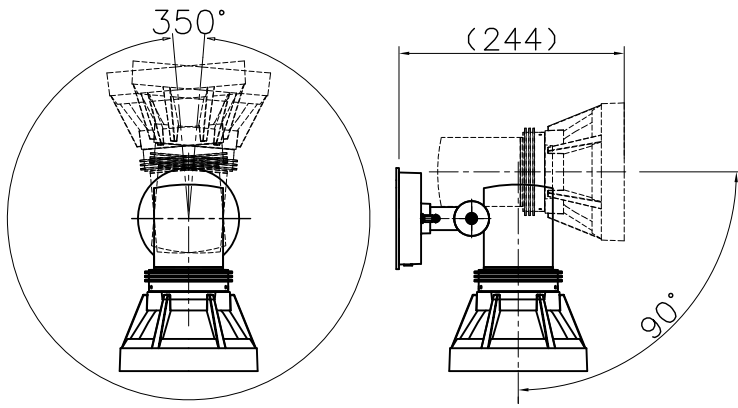

改良の為予告なく一部仕様を変更する場合がありますので御容赦願います。

1. **⚠ 安全に関するご注意**
2. ・防雨型器具です。浴室などの湿気の多い場所では使用しないでください。絶縁不良による感電、火災の原因となります。
   - ・必ず壁スイッチと併用してください。ランプ交換の際、感電の原因となります。
   - ・被照射面との距離は0.1m以上離してください。

＜使用上のご注意＞

- ・腐蝕環境（温泉地、塩害地など）には使用出来ません。
- ・LED電球での調光器との併用はしないでください。
- ・適合ランプ以外は使用しないでください。