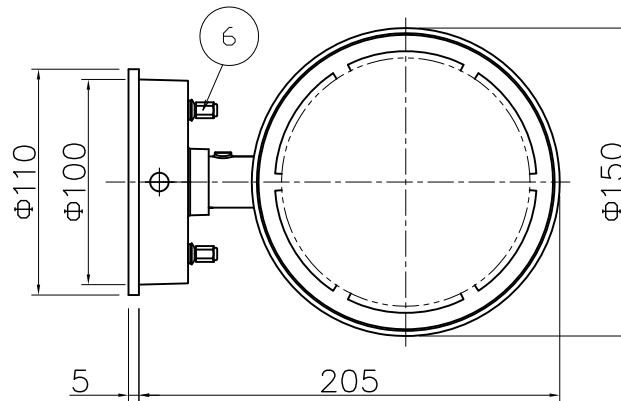

適合ランプ	電源電圧	周波数	入力電流 (A)	消費電力 (W)	色温度 (K)	演色評価数 (Ra)	定格光束 (lm)	固有エネルギー消費効率 (lm/W)
LDR12N-W-V4	AC100V	50/60Hz	0.193	11.7	昼白色相当 (5000K)	83	1000	85.4
LDR12L-W-V4					電球色相当 (3000K)	83	1000	85.4

型番	仕上	袋ナット仕上	数量	記号
IR-AN-2557	ダークシルバー塗装	ニッケルメッキ	台	
IR-AN-2960	サテン黒塗装	黒ニッケルメッキ	台	

照明器具の消費電力はJIS C 8105-3の試験方法による。

記号	部品名	材質	数量	仕上	特記	防雨型 ランプ別売	件名
6	取付袋ナット	BSBM M4	2	別途枠外参照	器具質量	1.0 kg	光源 E26 LED電球 (ビームランプ形) スポット
5	取付ホルダ	ADC12	1	別途枠外参照			
4	本体	ADC12	1	別途枠外参照	検印	製図	品名 IR-AN-2557・IR-AN-2960
3	フランジ	ADC12	1	別途枠外参照	福島	開部	
2	フランジパッキン	EPTゴム	1	黒			アイリスオーヤマ株式会社
1	取付板	SUS t1.2	1				