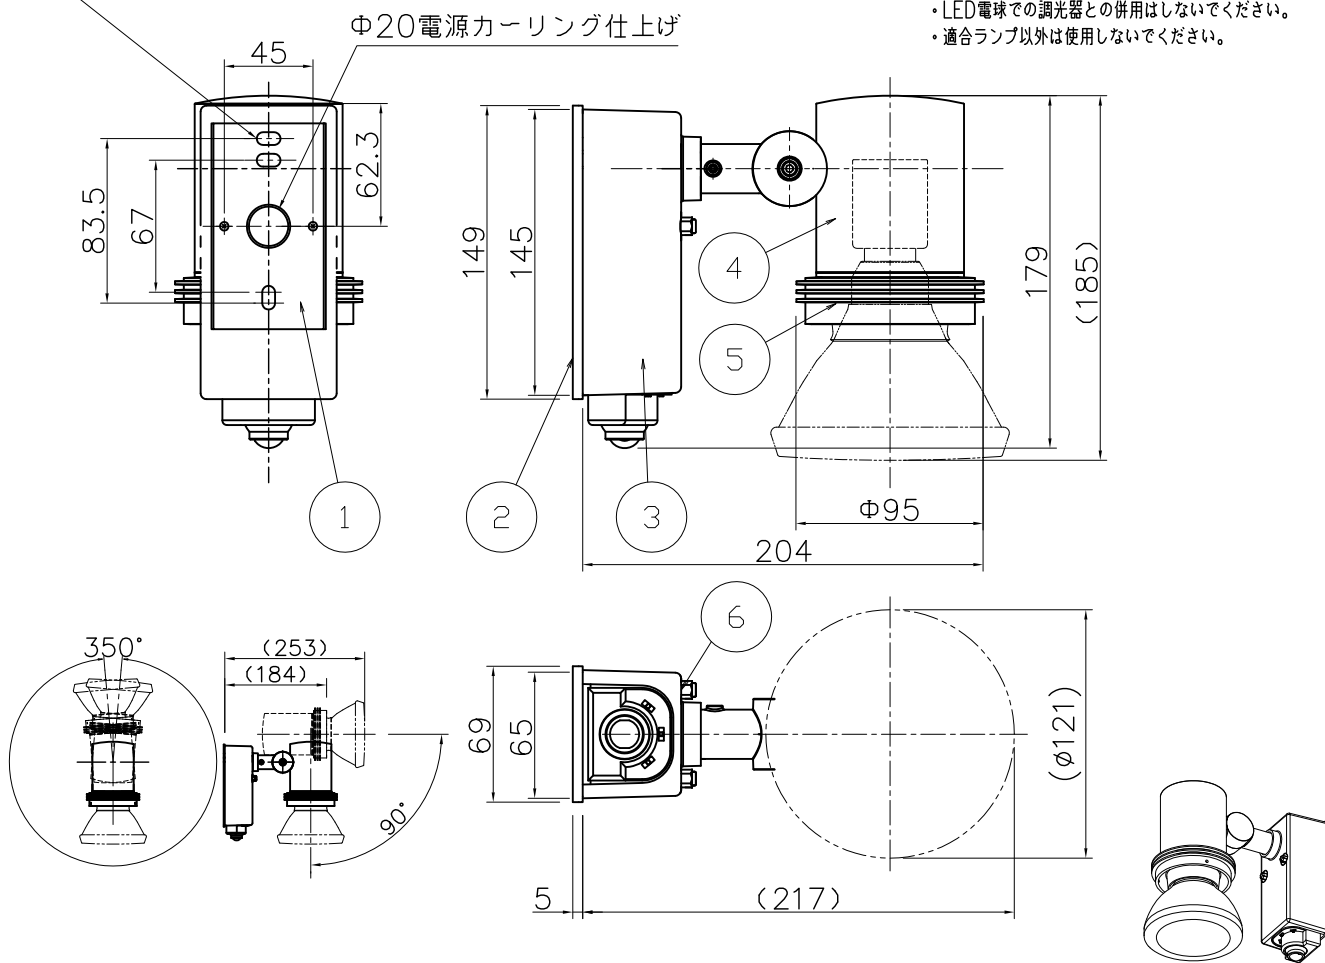

3-6.5x12取付穴

適合タイプ	電源電圧	周波数	入力電流(A)	消費電力(W)	色温度(K)	演色評価数(Ra)	定格光束(lm)	固有エネルギー消費効率(lm/W)
LDR12N-W-V4	AC100V	50/60Hz	0.193	11.7	昼白色相当(5000K)	83	1000	85.4
LDR12L-W-V4					電球色相当(3000K)	83	1000	85.4

型番	仕上	袋ナット仕上	数量	記号
IR-AN-2961	サテン黒塗装	黒ニッケルメッキ	台	
IR-AN-2962	ダークシルバー塗装	ニッケルメッキ	台	

照明器具の消費電力はJIS C 8105-3の試験方法による。

記号	部品名	材質	数量	仕上	特記	防雨型 ランプ別売	件名
6	取付袋ナット	BSBM M4	2	別途枠外参照	器具質量	1.0 kg	光源 E26 LED電球(ビームランプ形) スポット
5	取付ホルダ	ADC12	1	別途枠外参照			
4	本体	ADC12	1	別途枠外参照	検印	製図	品名 IR-AN-2961・IR-AN-2962
3	フランジ	ADC12	1	別途枠外参照	福島	開部	
2	フランジパッキン	EPTゴム	1	黒			アイリスオーヤマ株式会社
1	取付板	SUS t1.0	1				